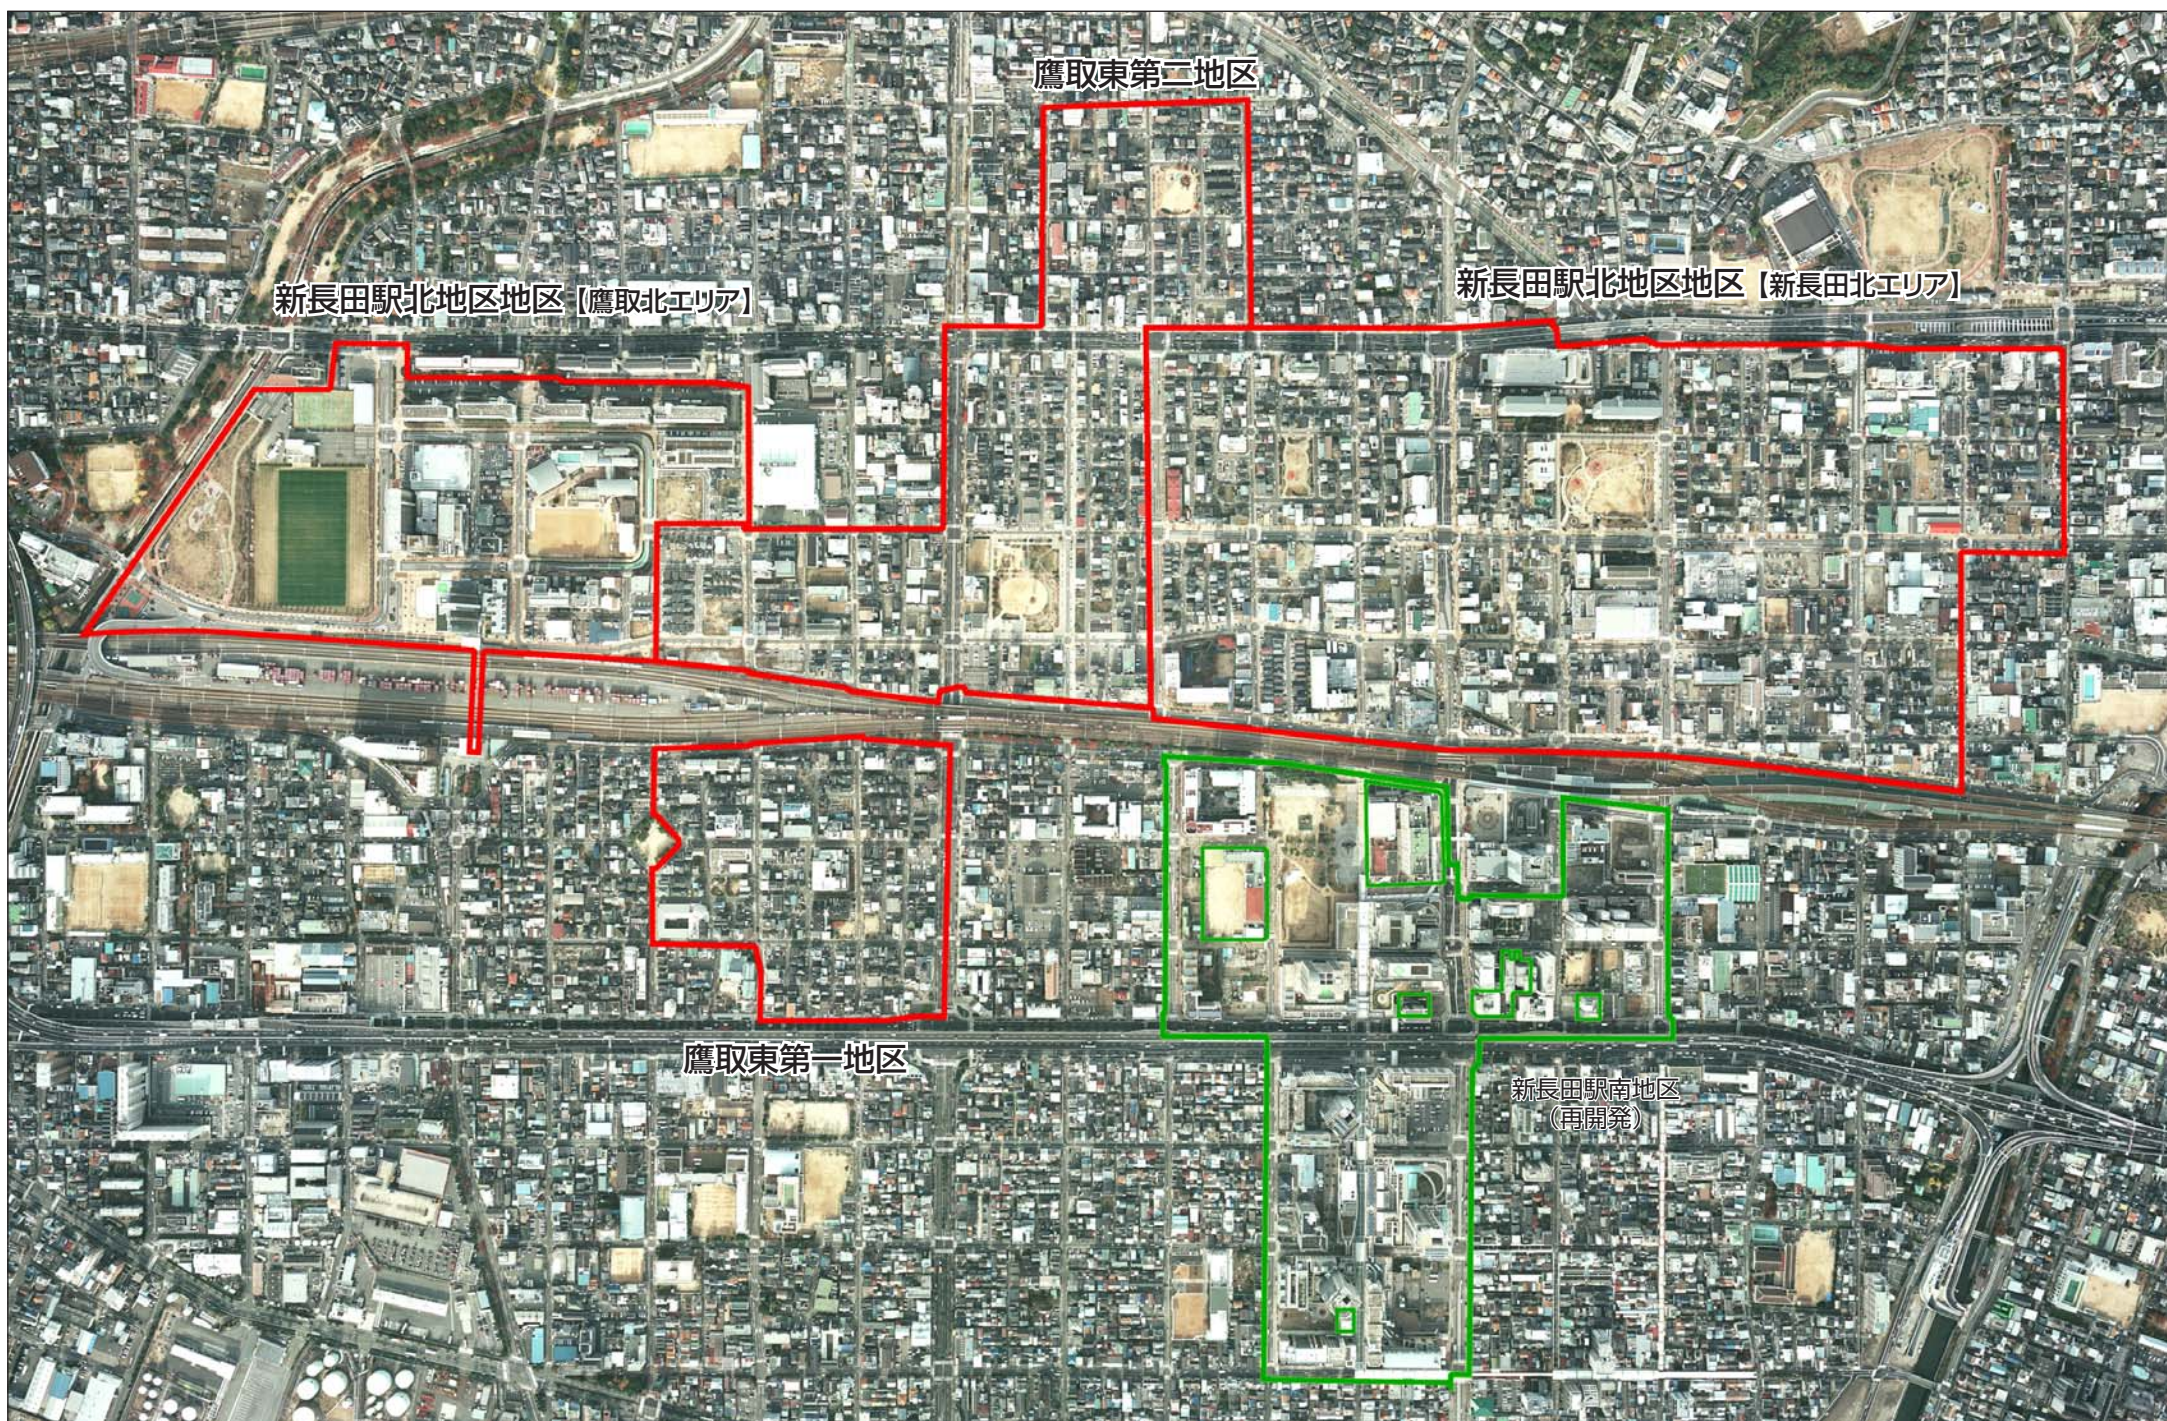

森南

松本

六甲道駅周辺

御菅

新長田駅周辺