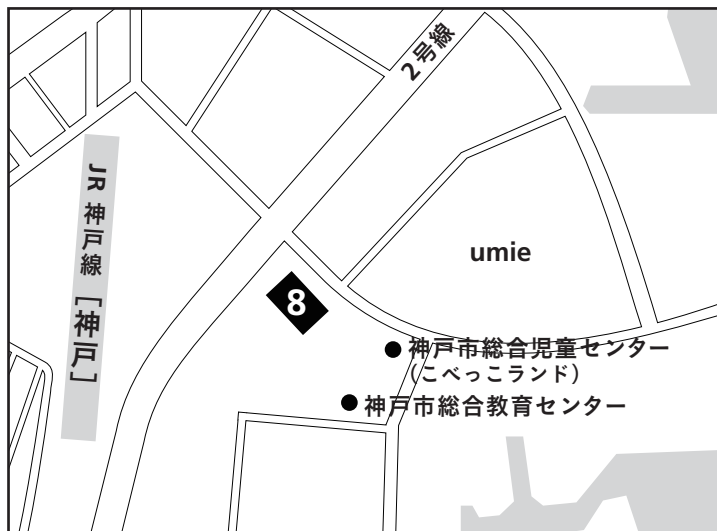

《神戸駅》

- 8 ハーバーランドセンタービル
  (神戸市中央区東川崎町 1-3-3)
  教育委員会事務局