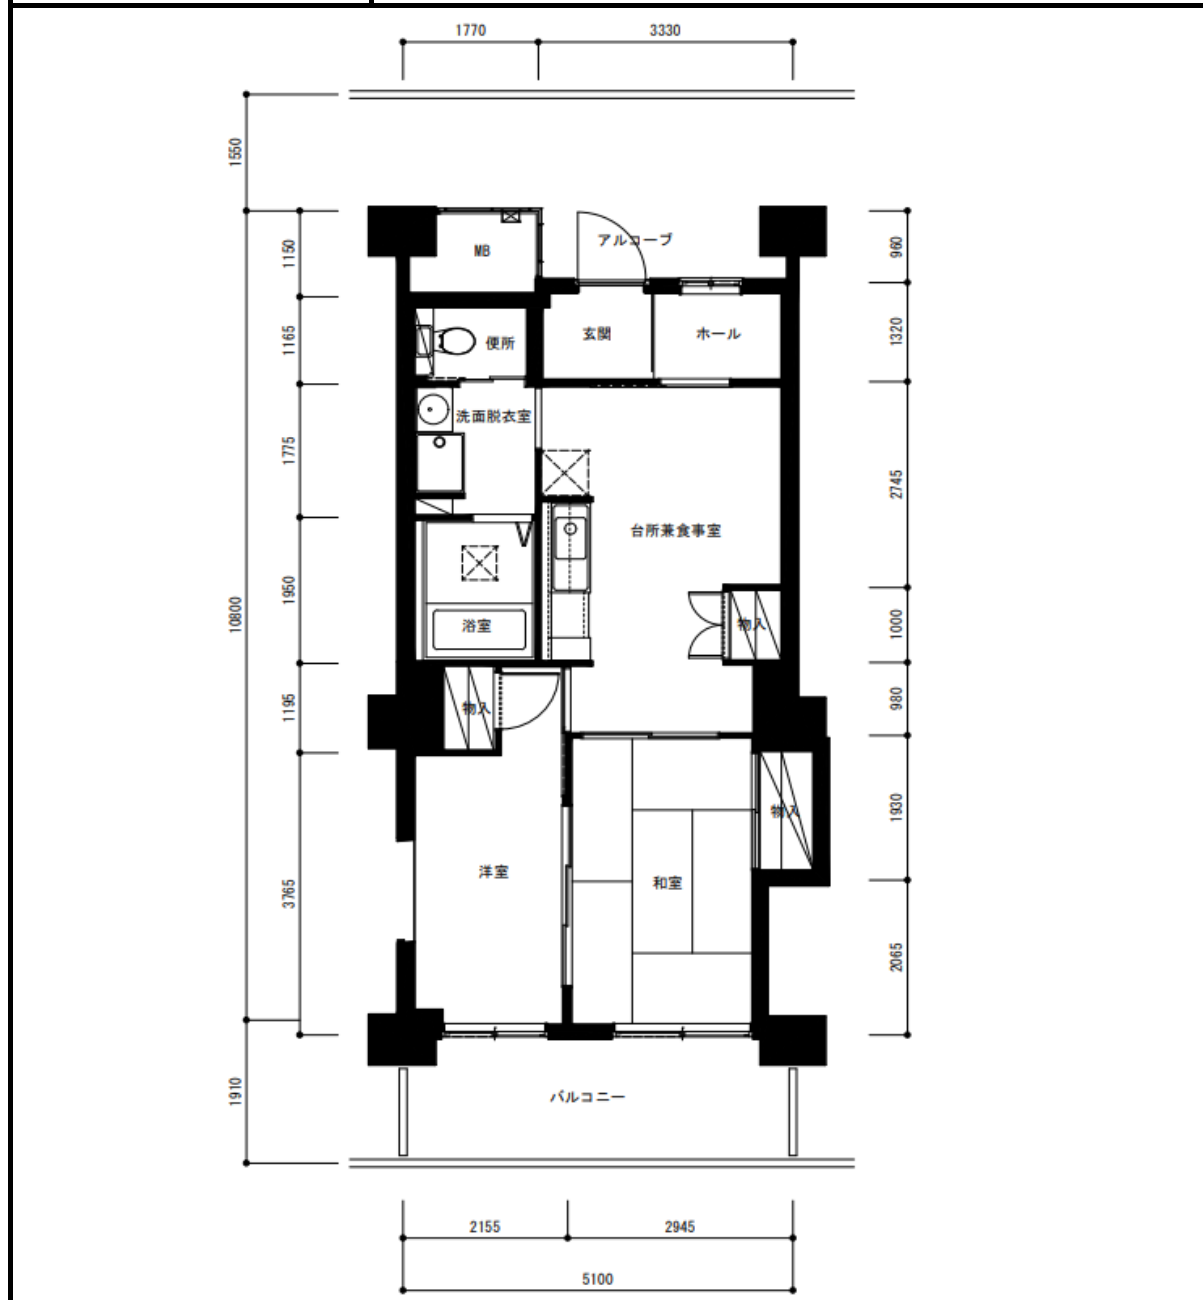

住宅	新桜ノ宮
間取り	2DK

住戸面積	住戸専用	50.86 m ²
	バルコニー	8.72 m ²
	合計	59.58 m ²
居室面積	和室	6.1 帖
	洋室	5.7 帖
	DK	8.8 帖
備考		