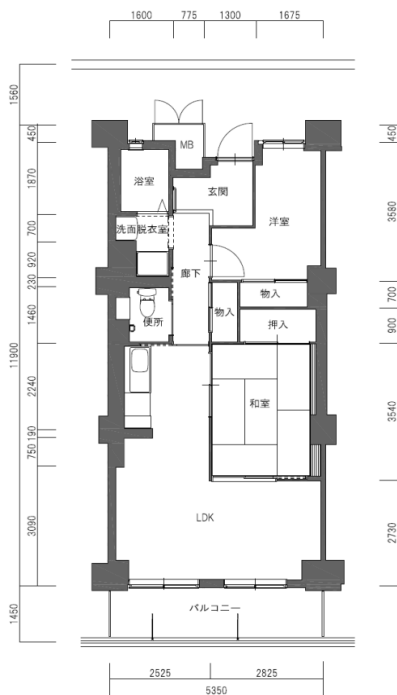

住宅	新桜の宮
間取り	2LDK

住戸面積	住戸専用	60.10 m ²
	バルコニー	7.75 m ²
	合計	67.85 m ²
居室面積	和室	6.1 帖
	洋室	4.7 帖
	LDK	14.2 帖
備考	反転タイプあり	