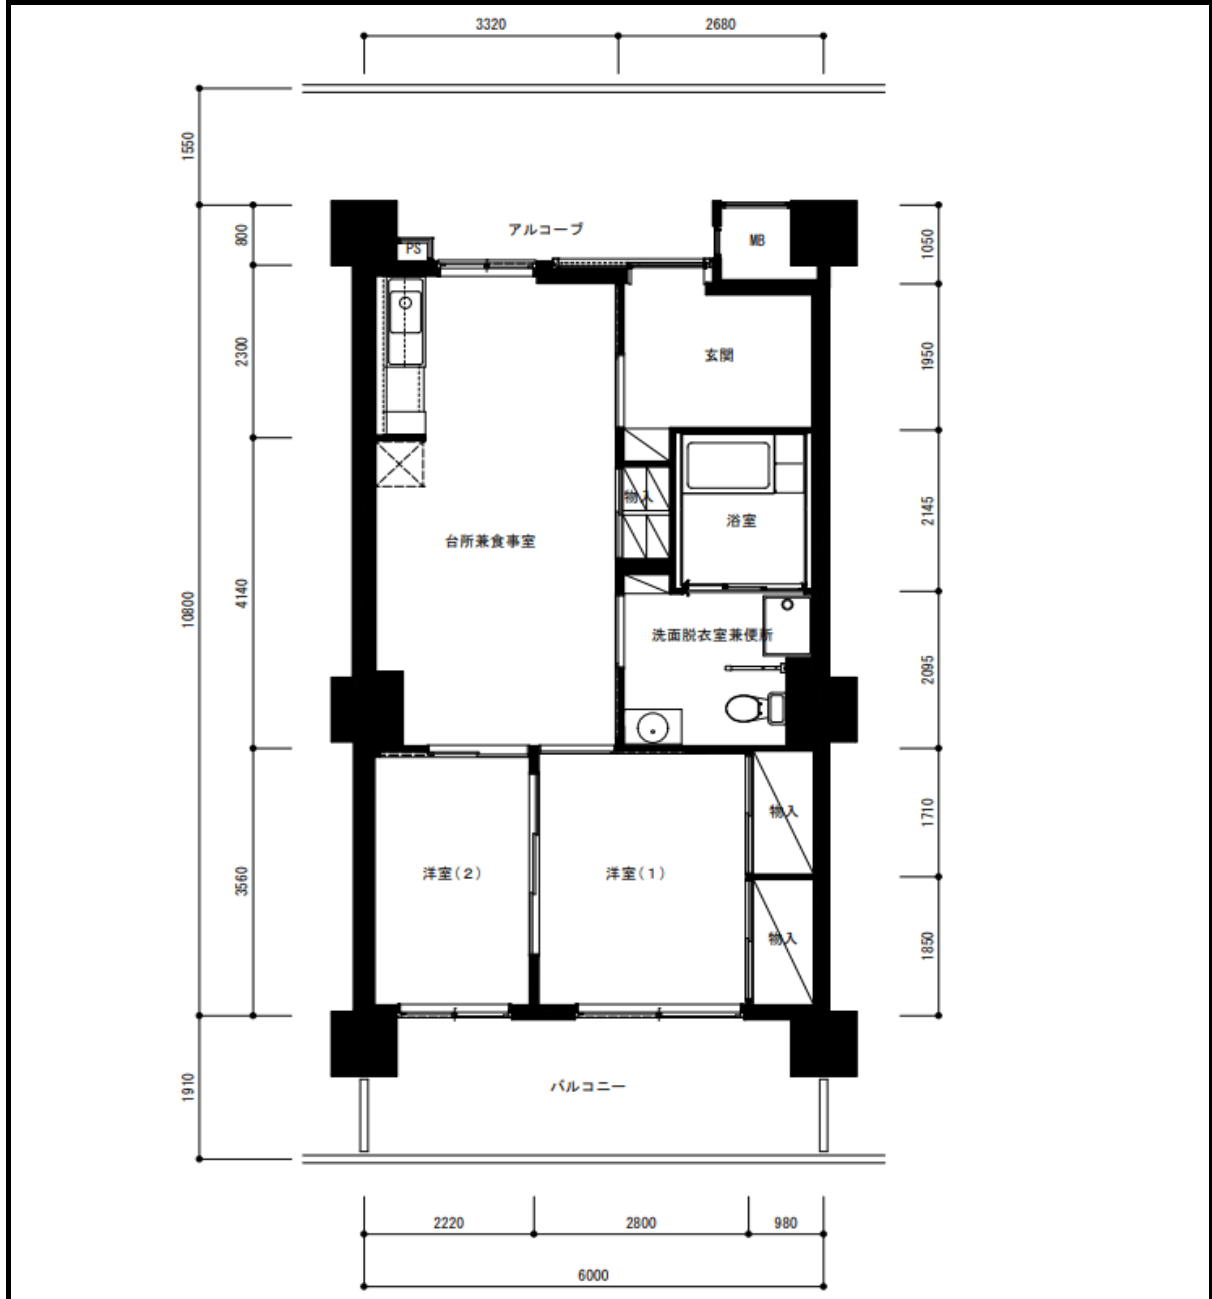

住宅	新桜ノ宮
間取り	2DK

住戸面積	住戸専用	59.43 m <sup>2</sup>
	バルコニー	11.46 m <sup>2</sup>
	合計	70.89 m <sup>2</sup>
居室面積	洋室	4.8 帖
	洋室	5.4 帖
	DK	12.9 帖
備考	車椅子常用者世帯向	