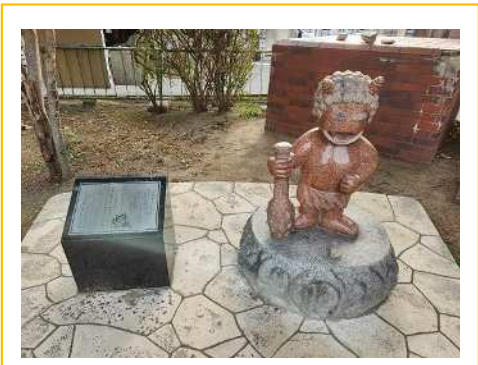

【ふきあいの民話のキャラクター】

①『花の妖精』

②『おイネ狐の話』

③『大安亭ロダンの狸』

④『こくがのとげ抜き石』

⑤『こころやさしい天狗』

⑥『かすがの坂の気のいいナマズ』

⑦『五郎太の木』