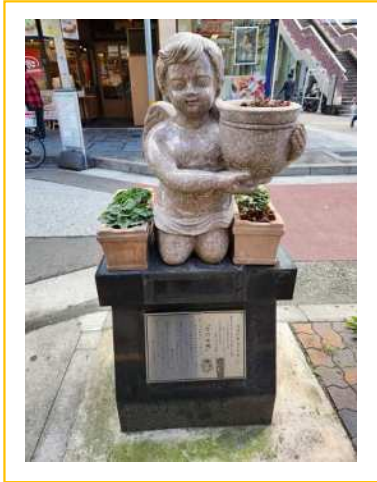

【ふきあいの民話のキャラクター】

①『花の妖精』

②『おイネ狐の話』

③『大安亭ロダンの狸』

④『こくがのとげ抜き石』

⑤『こころやさしい天狗』

⑥『かすがの坂の気のいいナマズ』

⑦『五郎太の木』

⑧『市の猫』

⑨『出っぱり石のおんがえし』

⑩『筒井舞』