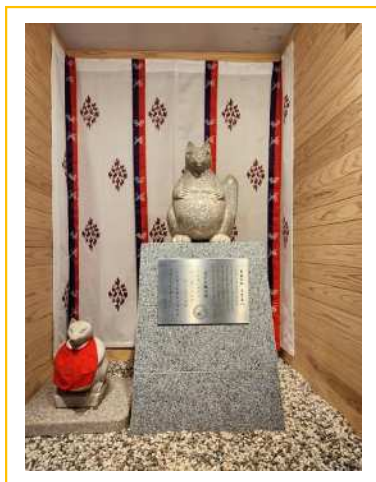

【ふきあいの民話のキャラクター】

①『花の妖精』

②『おイネ狐の話』

③『大安亭ロダンの狸』

④『こくがのとげ抜き石』

⑤『こころやさしい天狗』

⑥『かすがの坂の気のいいナマズ』

⑦『五郎太の木』