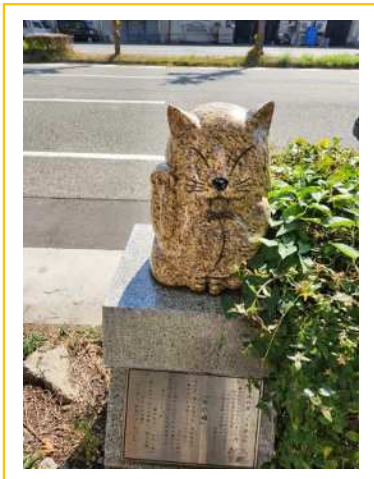

⑨『出っぱり石のおんがえし』

⑧『市の猫』