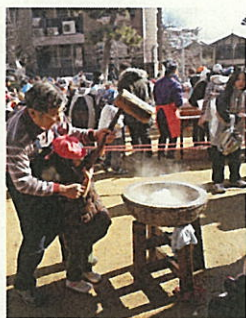

### ～他の地域の防災(炊き出し)訓練～

- 11月7日(日) 10:00～15:00 岩屋公園 (岩屋ふれまち協)
- 12月7日(火) 11:00～ 篠原北町公園 (篠原ふれまち協、篠原防災福祉コミュニティ)

## もちつき大会

参加自由

来場歓迎

もちつき体験有

冬といえばもちつき！あんこにきな粉、大根おろし…。ぜんざいなんかもいいですね♪ みなさんはどんなおもちが好きですか？ 下記の地域福祉センターでは12月にもちつき大会があります。もちつきの体験もできますので、ふるってご参加下さい！

- <なぎさ>12/5(日) 8:00～14:00
- <新在家>12/12(日) 9:00頃～
- <岩屋>12/13(月) 10:00～ (※西灘保育所園庭にて)
- <灘>12/19(日) 10:00～12:00