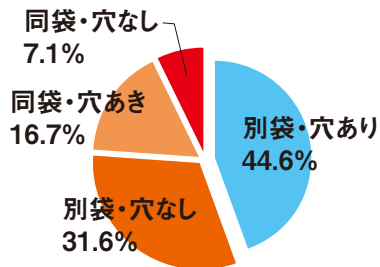

### カセットボンベ・スプレー缶は、穴を開けて別の袋で!

ルールを守らずに出されたカセットボンベ・スプレー缶が主な原因となった、ごみ収集車などの発火事故が年々増えています(左下のグラフ)。

●市内でのごみ収集車などの発火事故件数

●区内のカセットボンベ・スプレー缶排出状況

(4月16日～5月15日収集分から無作為抽出した2,362本をもとに調査。兵庫事業所調べ)

区内での排出状況(右上の円グラフ)を調べると、正しく出されていたのは44.6%でした。一方、ほかの燃えないごみと一緒に出され、穴も開けられていないものは7.1%で、特に発火事故の起こる可能性が高くなっています。みなさんに危害がおよばないように、次のルールを守ってください。