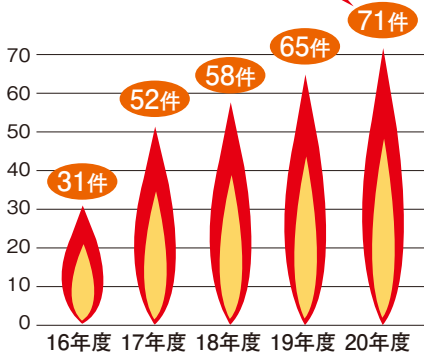

今月号の主な内容

- ●ユースステーション兵庫がオープン
- ●寄席のまち兵庫区
- ●お知らせ
- ●保健だより

7月号

2009年
(平成21年)
JULY

ひょうご

区民広報紙 HYOGO

発行

兵庫区まちづくり課
〒652-8570(住所不要) 兵庫区荒田町1丁目21-1
☎511-2111(代) FAX511-5331
電子メール…hyogo@office.city.kobe.lg.jp
HPアドレス…http://www.city.kobe.lg.jp/hyogo/
区役所窓口時間 8:45~17:15

兵庫区

21.6.1.現在
人口 108,396人 世帯数 55,326世帯 面積 14.56km²

ごみ出しルールを守って住みよいまちを

みなさんは、ごみ出しルールを守っていますか。ルールを守らない人が少しでもいると、まちがきれいに保てなかったり、発火事故の原因になったりします。だれもが気持ちよく暮らせるよう、ルールを一人ひとりが守りましょう。

カセットボンベ・スプレー缶は、穴を開けて別の袋で!

ルールを守らずに出されたカセットボンベ・スプレー缶が主な原因となった、ごみ収集車などの発火事故が年々増えています(左下のグラフ)。

●市内でのごみ収集車などの発火事故件数