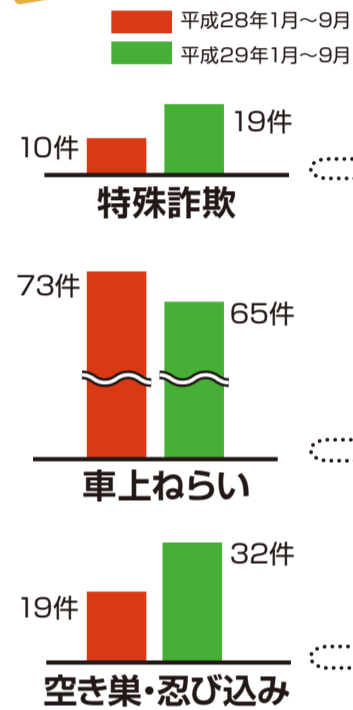

## 地域・家族で 防犯について考えよう

振り込め詐欺などの特殊詐欺が増えています。犯罪の発生状況を知り、地域や家族で防犯対策を始めてみませんか。

### 東灘区の主な刑法犯罪認知状況

**特殊詐欺**の被害額は1,887万円にのぼります。息子や孫を名乗って現金をだまし取る手口のほか、交換が必要だと偽りキャッシュカードをだまし取る手口も増えています。

電話でお金のお話が出たときやキャッシュカードを預かるといわれた時は要注意。すぐに一人で判断せずに、家族や知人、警察に必ず相談してください。

依然として**車上ねらい**が多発しています。一番多いのは、車内に置きっぱなしにしているゴルフ用品の盗難です。車内に置かず自宅に持ち帰りましょう。また、スーパーなどで買った商品を自転車で積みっぱなしにしていると取られる事例もあります。すぐに戻るからと買い物袋をかごに入れたままにいませんか？

**空き巣・忍び込み**も増えています。不在・在宅にかかわらず鍵をかけましょう。犯人は念入りに下見をして犯行に及びます。不審者を見かけたらすぐに警察に通報してください。

東灘警察署 ☎854-0110