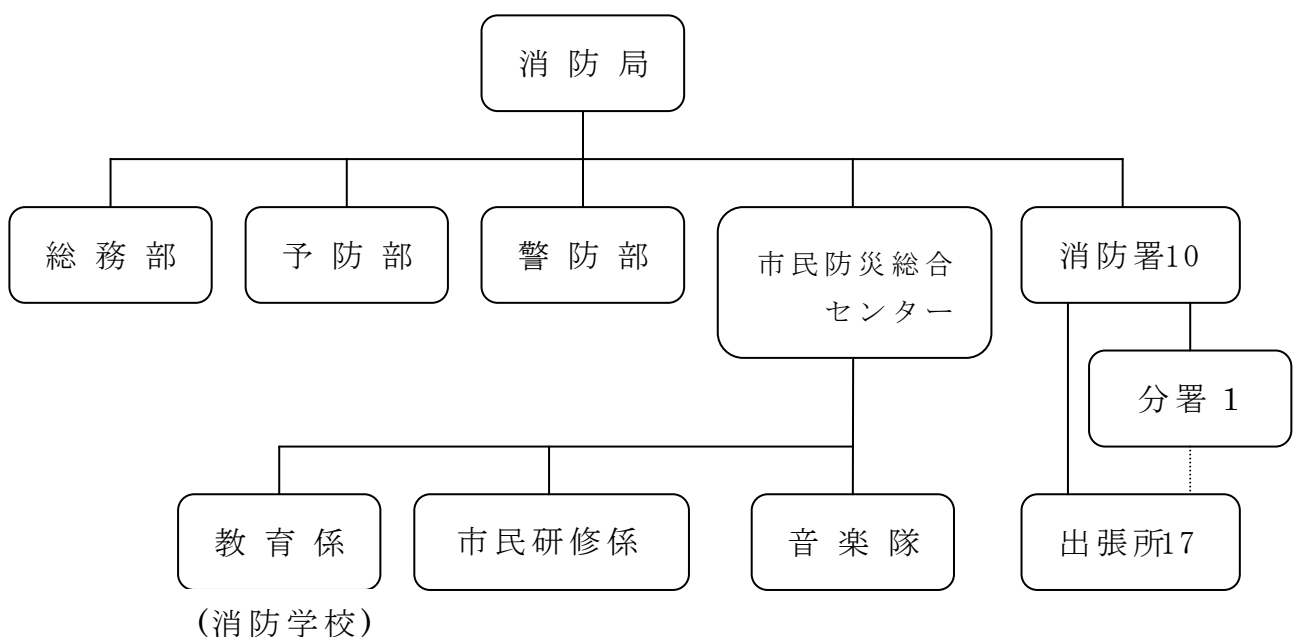

I 任 務・業 務・消 防 広 報 演 奏

1 任 務（「神戸市消防音楽隊規程第2条」）

音楽隊が神戸市消防本部組織規則第13条第3項に規定する事務を行うことにより、市民の安全、安心な生活に寄与することを任務とする。

2 業 務

- (1) 音楽による消防広報
- (2) 特別消防隊としての部隊活動
- (3) 市民に対する防災教育指導
- (4) 防火対象物の査察の実施の支援

3 消 防 広 報 演 奏

消防音楽隊は、次のような場合に消防広報演奏を行います。

- (1) 消防に関する行事
- (2) 神戸市の公的機関が主催し、音楽隊の派遣演奏を必要とする行事
- (3) 神戸市内の団体等が主催する公共性のある行事
- (4) その他、所属長が特に必要と認める行事

II 消 防 局 の 組 織