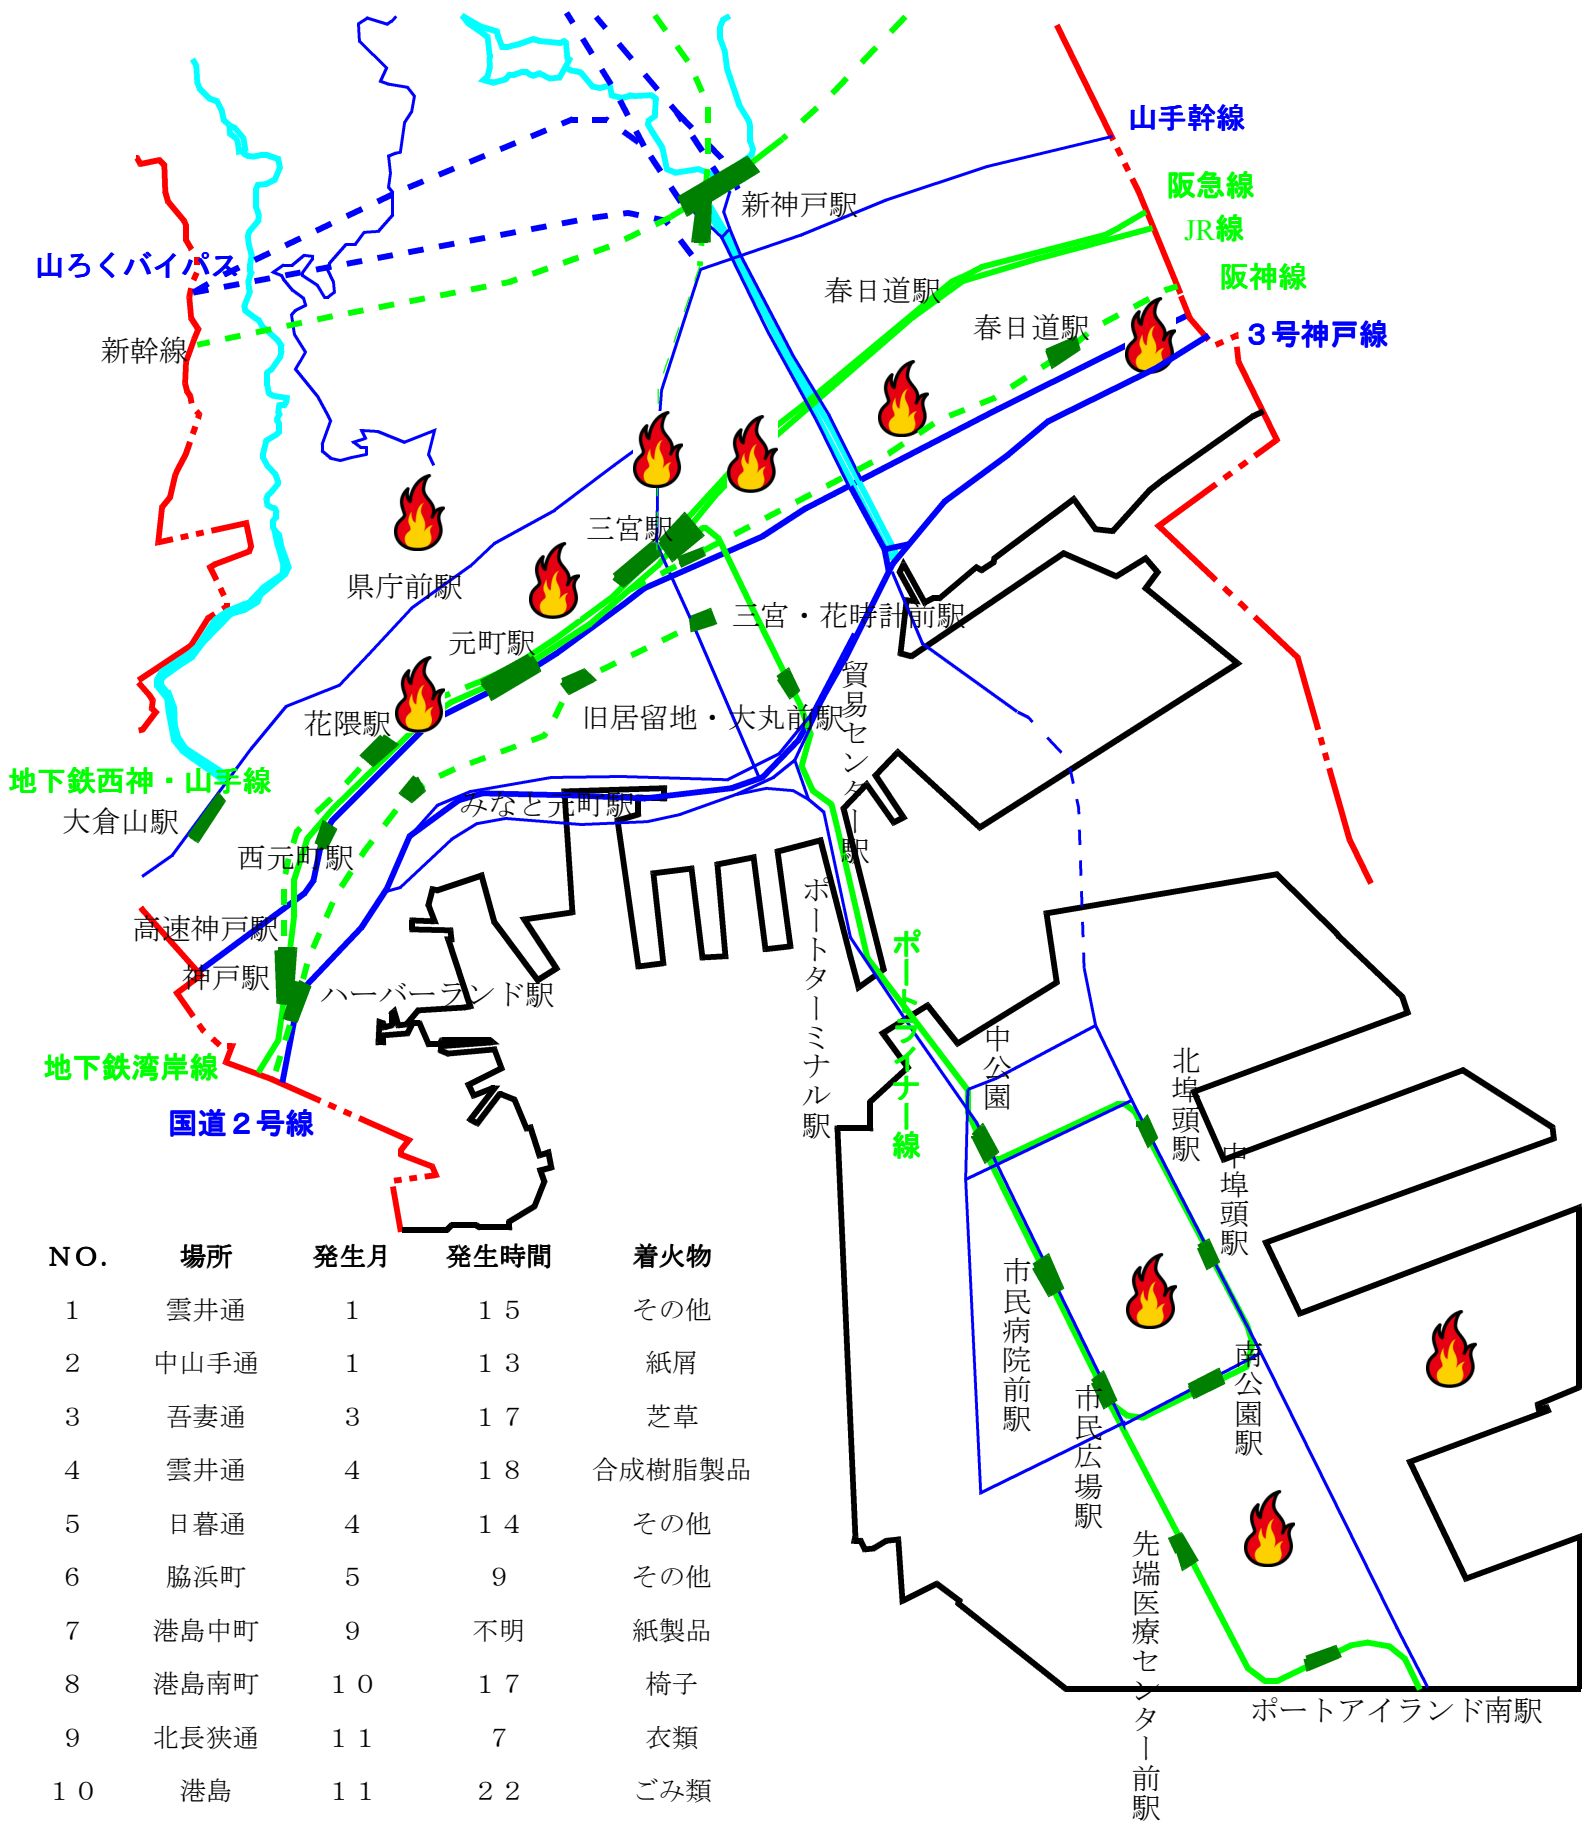

中央区の放火・放火の疑いの火災 (平成23年)

NO.	場所	発生月	発生時間	着火物
1	雲井通	1	15	その他
2	中山手通	1	13	紙屑
3	吾妻通	3	17	芝草
4	雲井通	4	18	合成樹脂製品
5	日暮通	4	14	その他
6	脇浜町	5	9	その他
7	港島中町	9	不明	紙製品
8	港島南町	10	17	椅子
9	北長狭通	11	7	衣類
10	港島	11	22	ごみ類
11	加納町	12	5	ごみ類
12	元町高架通	12	3	ごみ類
13	元町通	12	3	ごみ類