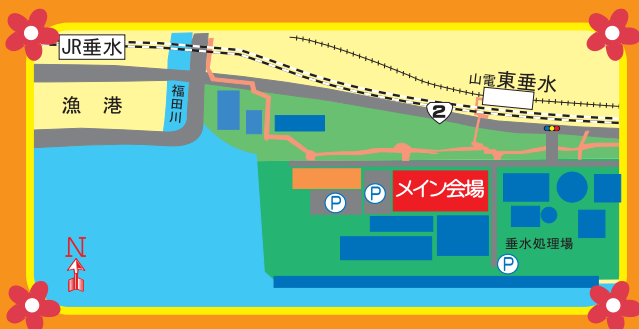

2011西水環境フェア

ひら いそ たん けん たい 平磯探険隊

日時 10月29日(土)
10:00~15:00(小雨決行)
場所 垂水平磯芝生広場

地底探険

- ・ミクロの国探険
- ・下水道すごろく
- ・大抽選会

なぎさ街道探険

- ・クイズラリー

ピオトープ探険

- ・ザリガニ釣り

芝生広場探険

- ・ブラスバンド演奏
- ・よさこい
- ・チアリーディング
- ・ダンス
- ・和太鼓
- ・屋台
- ・福祉のお店
- ・消防車展示
- ・白バイ展示

スポーツ探険

- ・ジュニアサッカー教室
- ・はらっぽスポーツ教室
- ・ジュニアテニス教室
- ・ジュニアゴルフ教室
- ・プチ縁日

海づり公園探険

- ・親子つり体験(一部有料)

のりもの探険

- ・高所作業車体験
- ・ミニSL試乗
- ・ソーラーカー実走など

共催 神戸市建設局西水環境センター 都市整備公社下水道事業運営部
協賛 (財)神戸みのりの公社海浜事業部(平磯海づり公園)
(財)こうべ市民福祉振興協会垂水海浜センター(年金会館)
兵庫県垂水警察署 神戸市消防局垂水消防署
神戸市建設局垂水建設事務所 神戸市建設局西建設事務所
神戸市水道局垂水センター 神戸市環境局地球環境課
神戸市立科学技術高校 神戸市立工業高等専門学校
神戸市漁業協同組合 垂水区連合婦人会
垂水区社会福祉協議会 垂水区子ども会連合会
日本ボーイスカウト兵庫連盟 神戸垂水地区協議会
社会福祉法人 兵庫盲導犬教会
下水道関連企業等
垂水処理場建設工事安全衛生協議会等
垂水スポーツガーデン