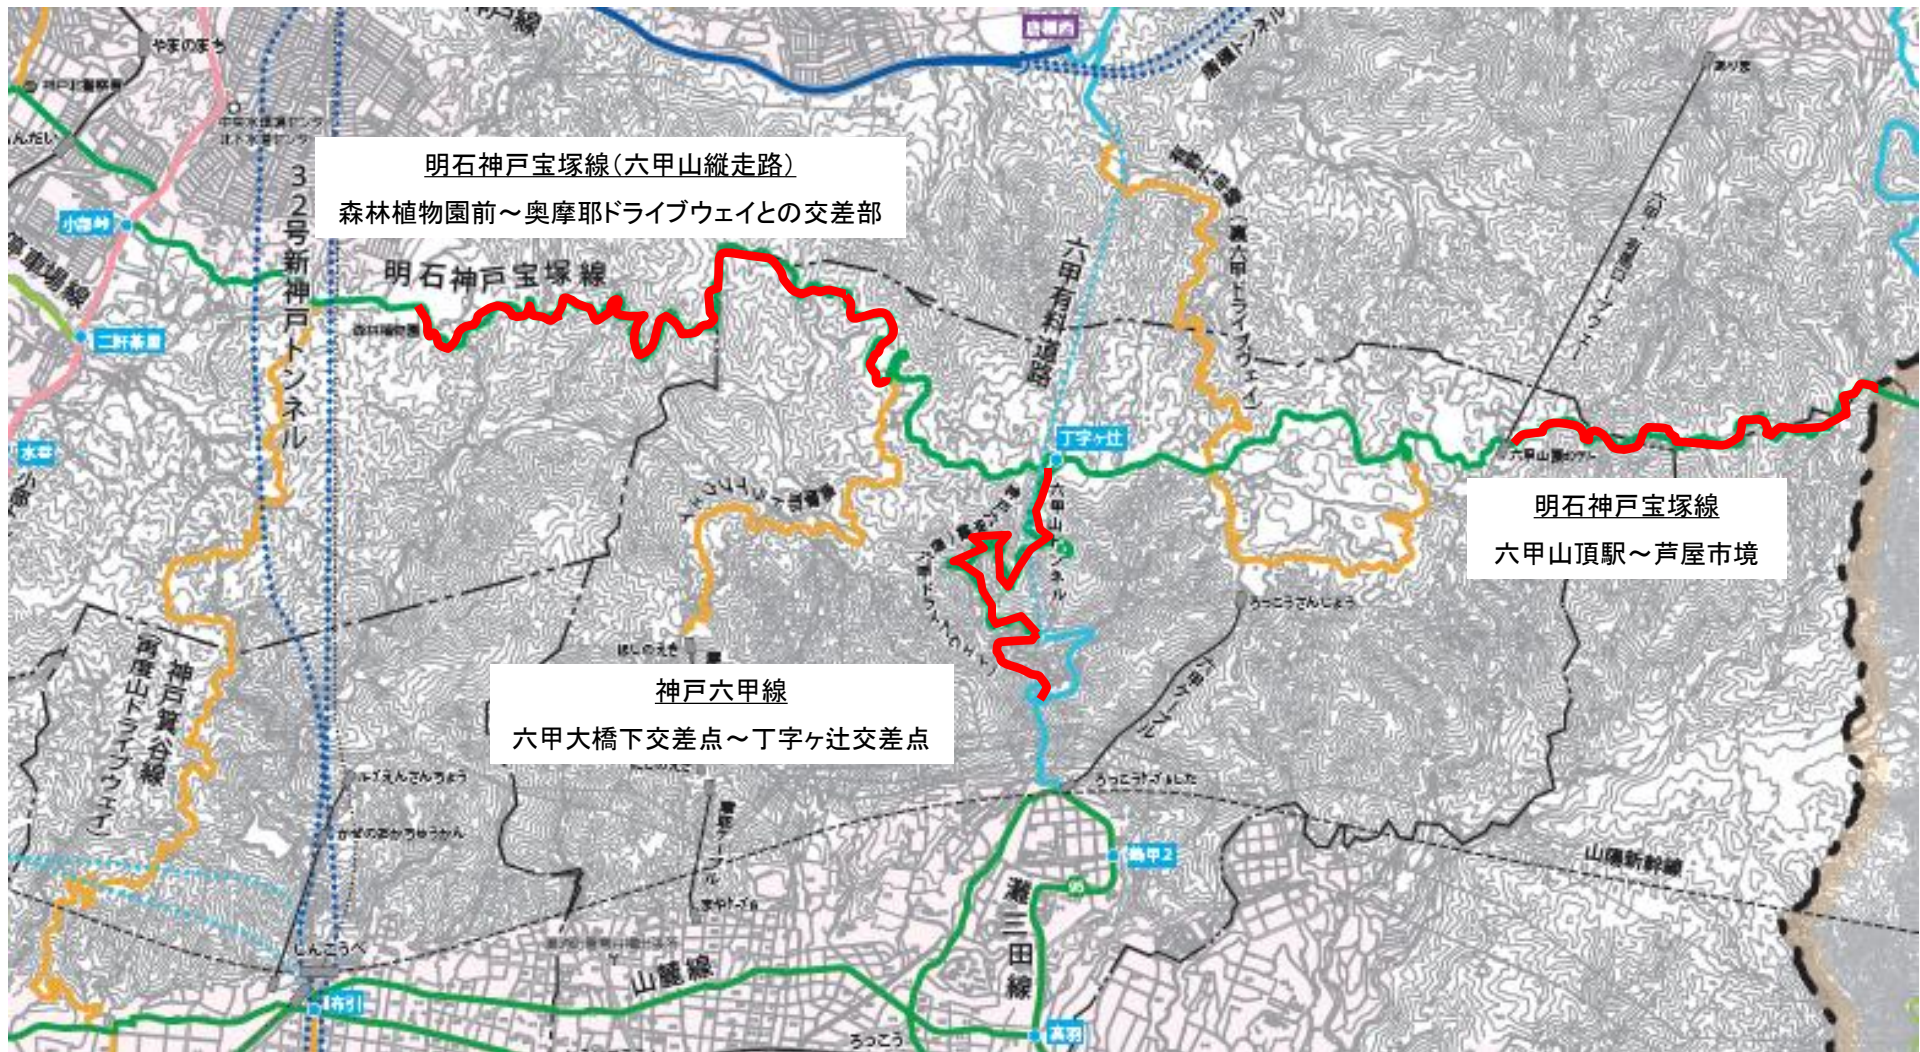

2018年7月5日 大雨に伴う六甲山系の道路の通行止めについて

— 通行止区間