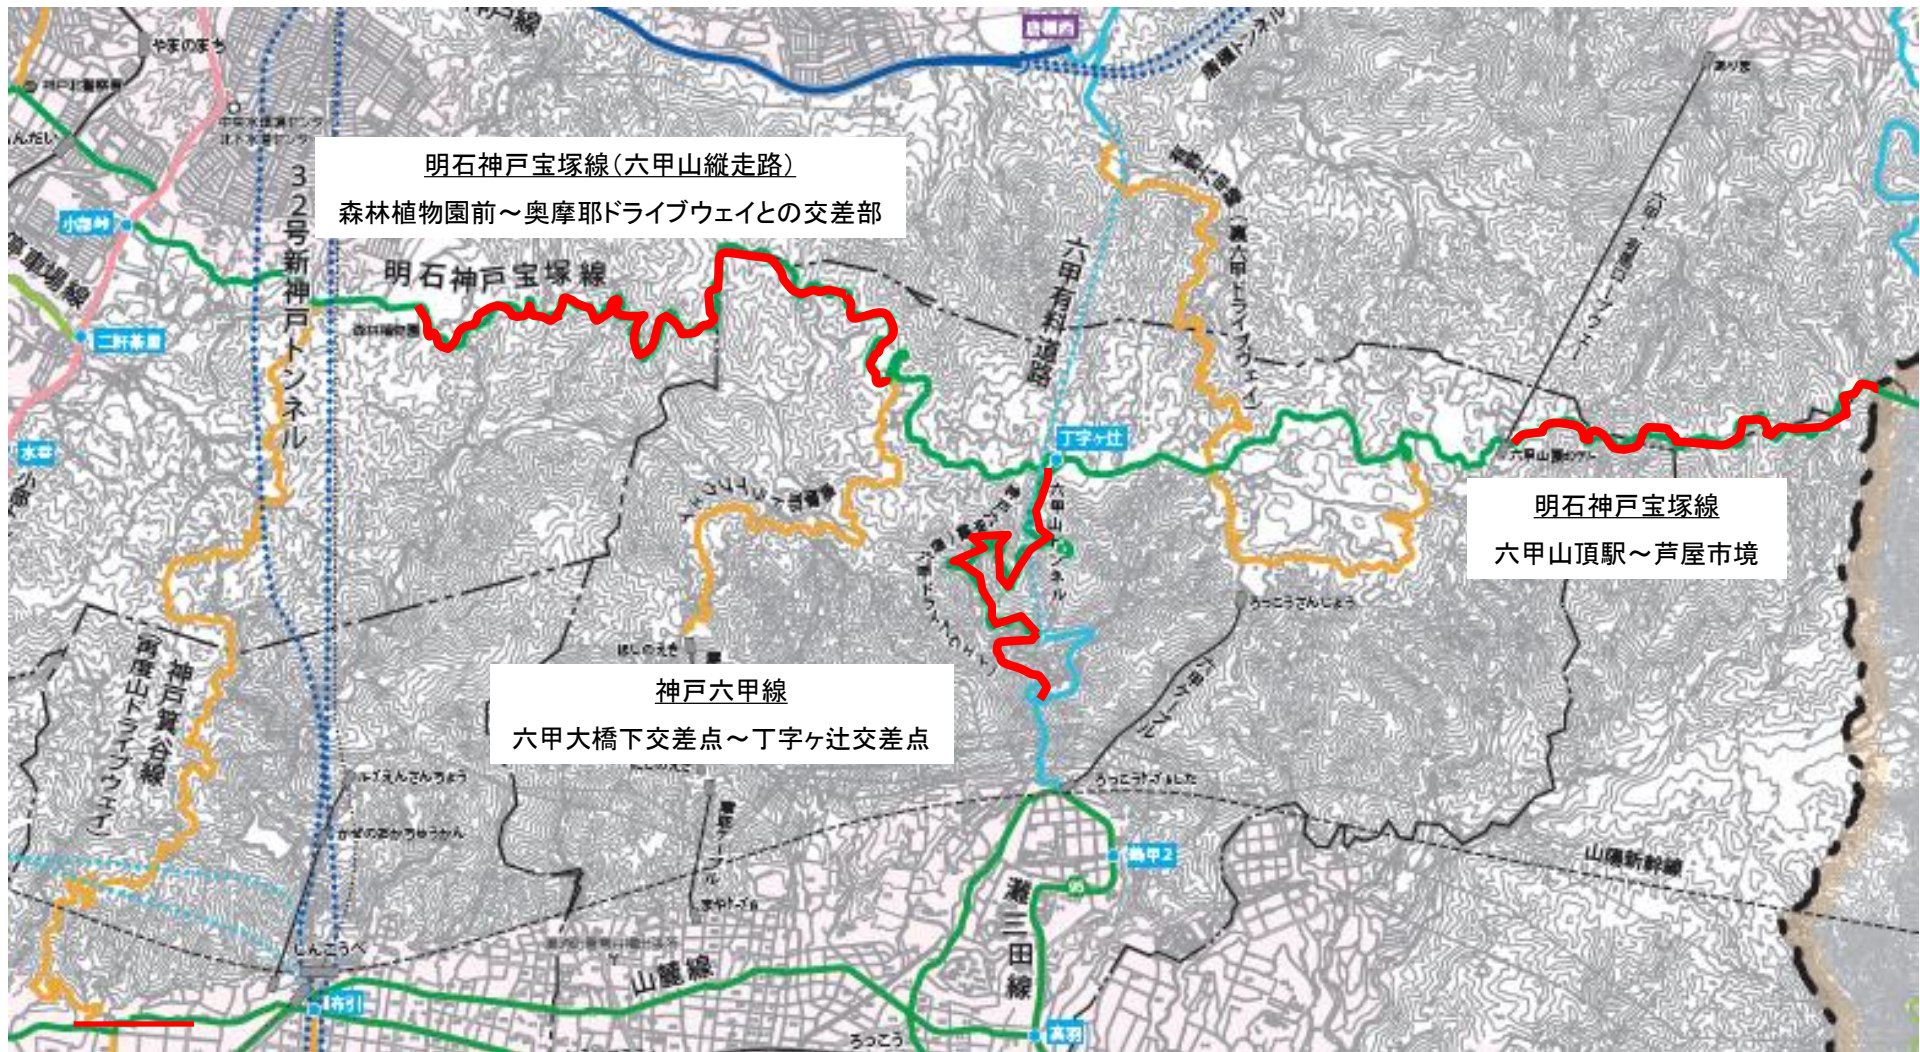

# 2018年7月5日 大雨に伴う六甲山系の道路の通行止めについて

— 通行止区間