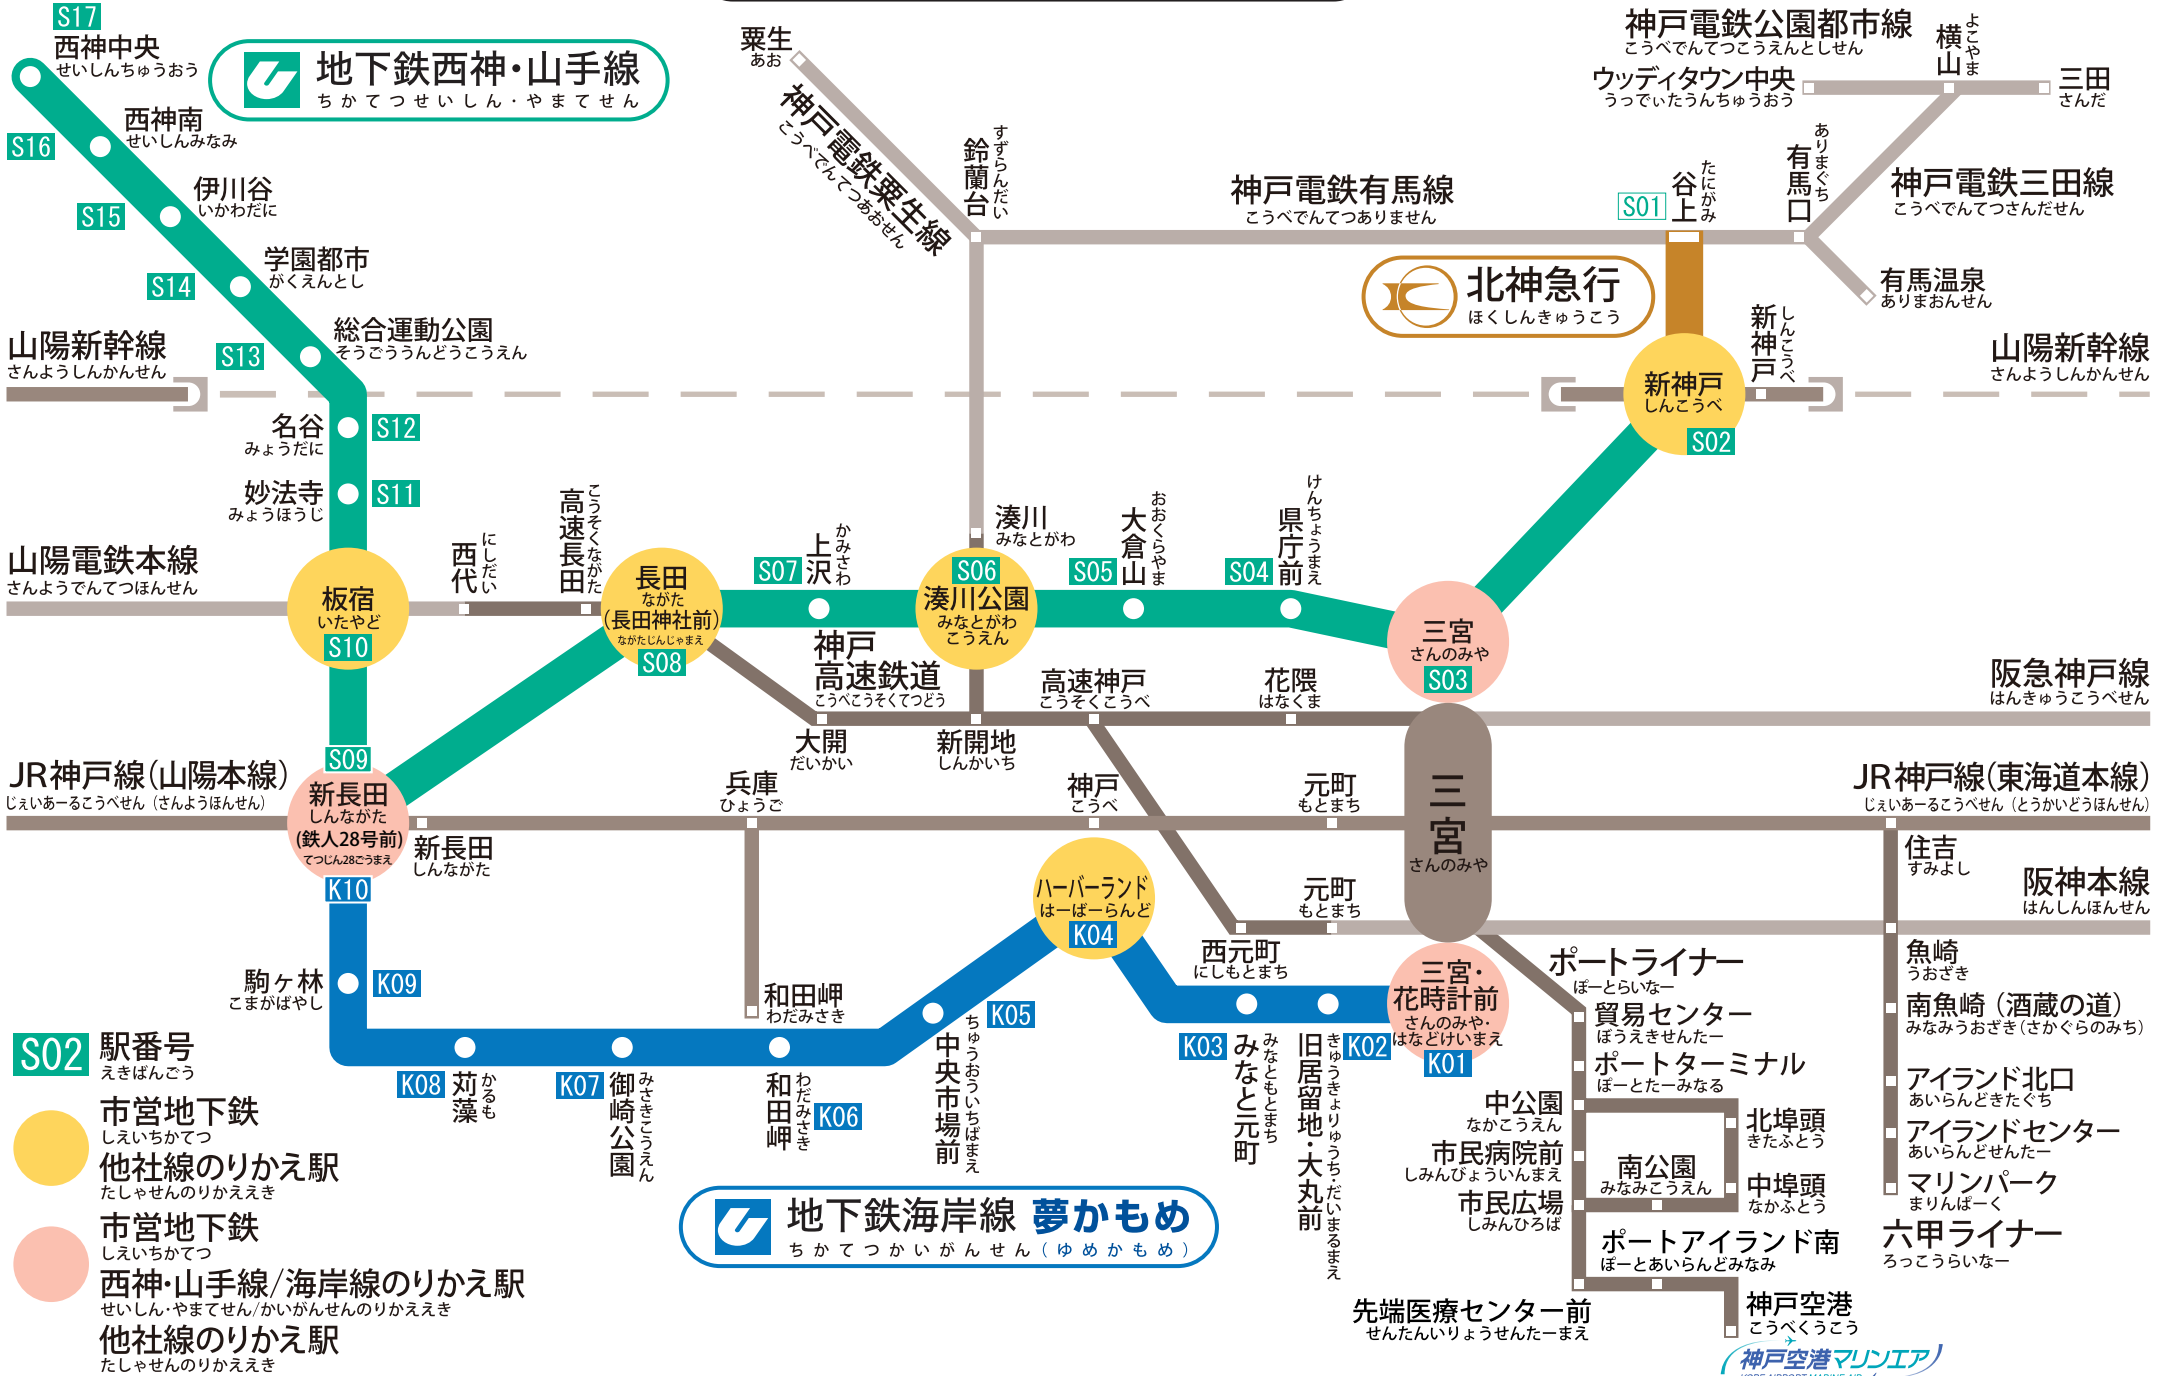

地下鉄周辺鉄道路線案内

ちかてつしゅうへんてつどうろせんあんない

S02 駅番号
えきばんごう

● 市営地下鉄
しえいちかてつ
● 他社線のりかえ駅
たしやせんのにりかええき

● 市営地下鉄
しえいちかてつ
● 西神・山手線/海岸線のりかえ駅
せいしん・やまてせん/かいかんせんのりかええき
● 他社線のりかえ駅
たしやせんのにりかええき

地下鉄海岸線 夢かもめ
ちかてつ かがんせん (ゆめかもめ)