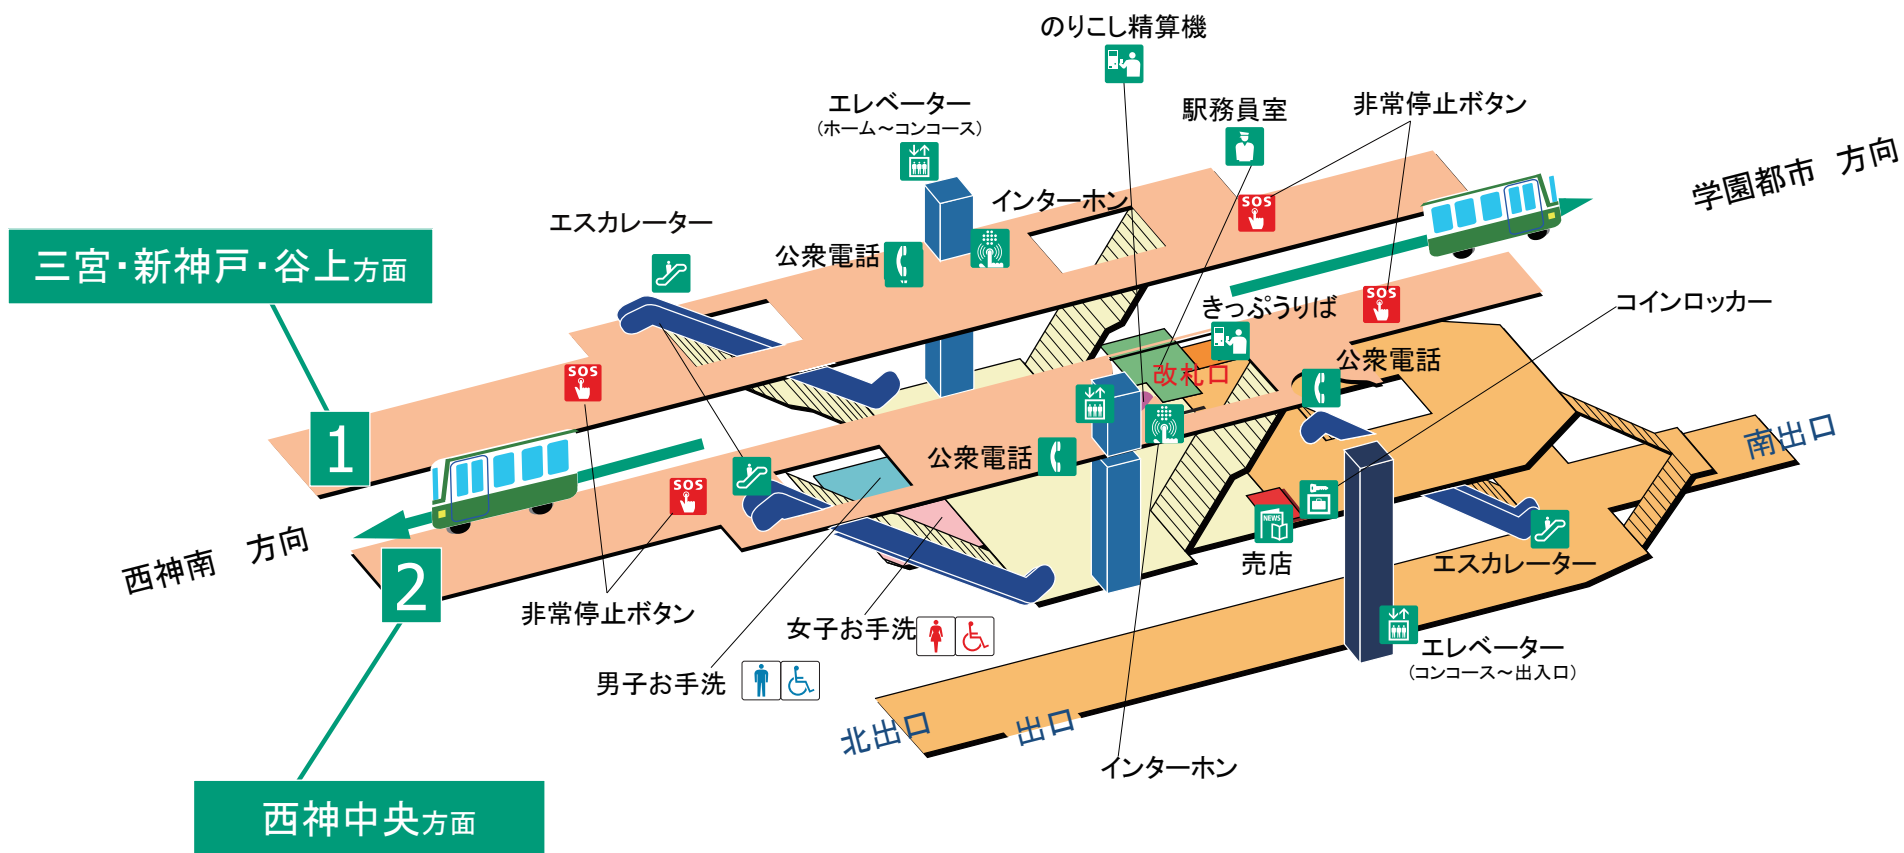

S15 伊川谷駅 構内ご案内図
tel 078-974-8118

※ 売店 営業時間
平日・土曜 7:00～13:00 (日曜・祝日 休み)