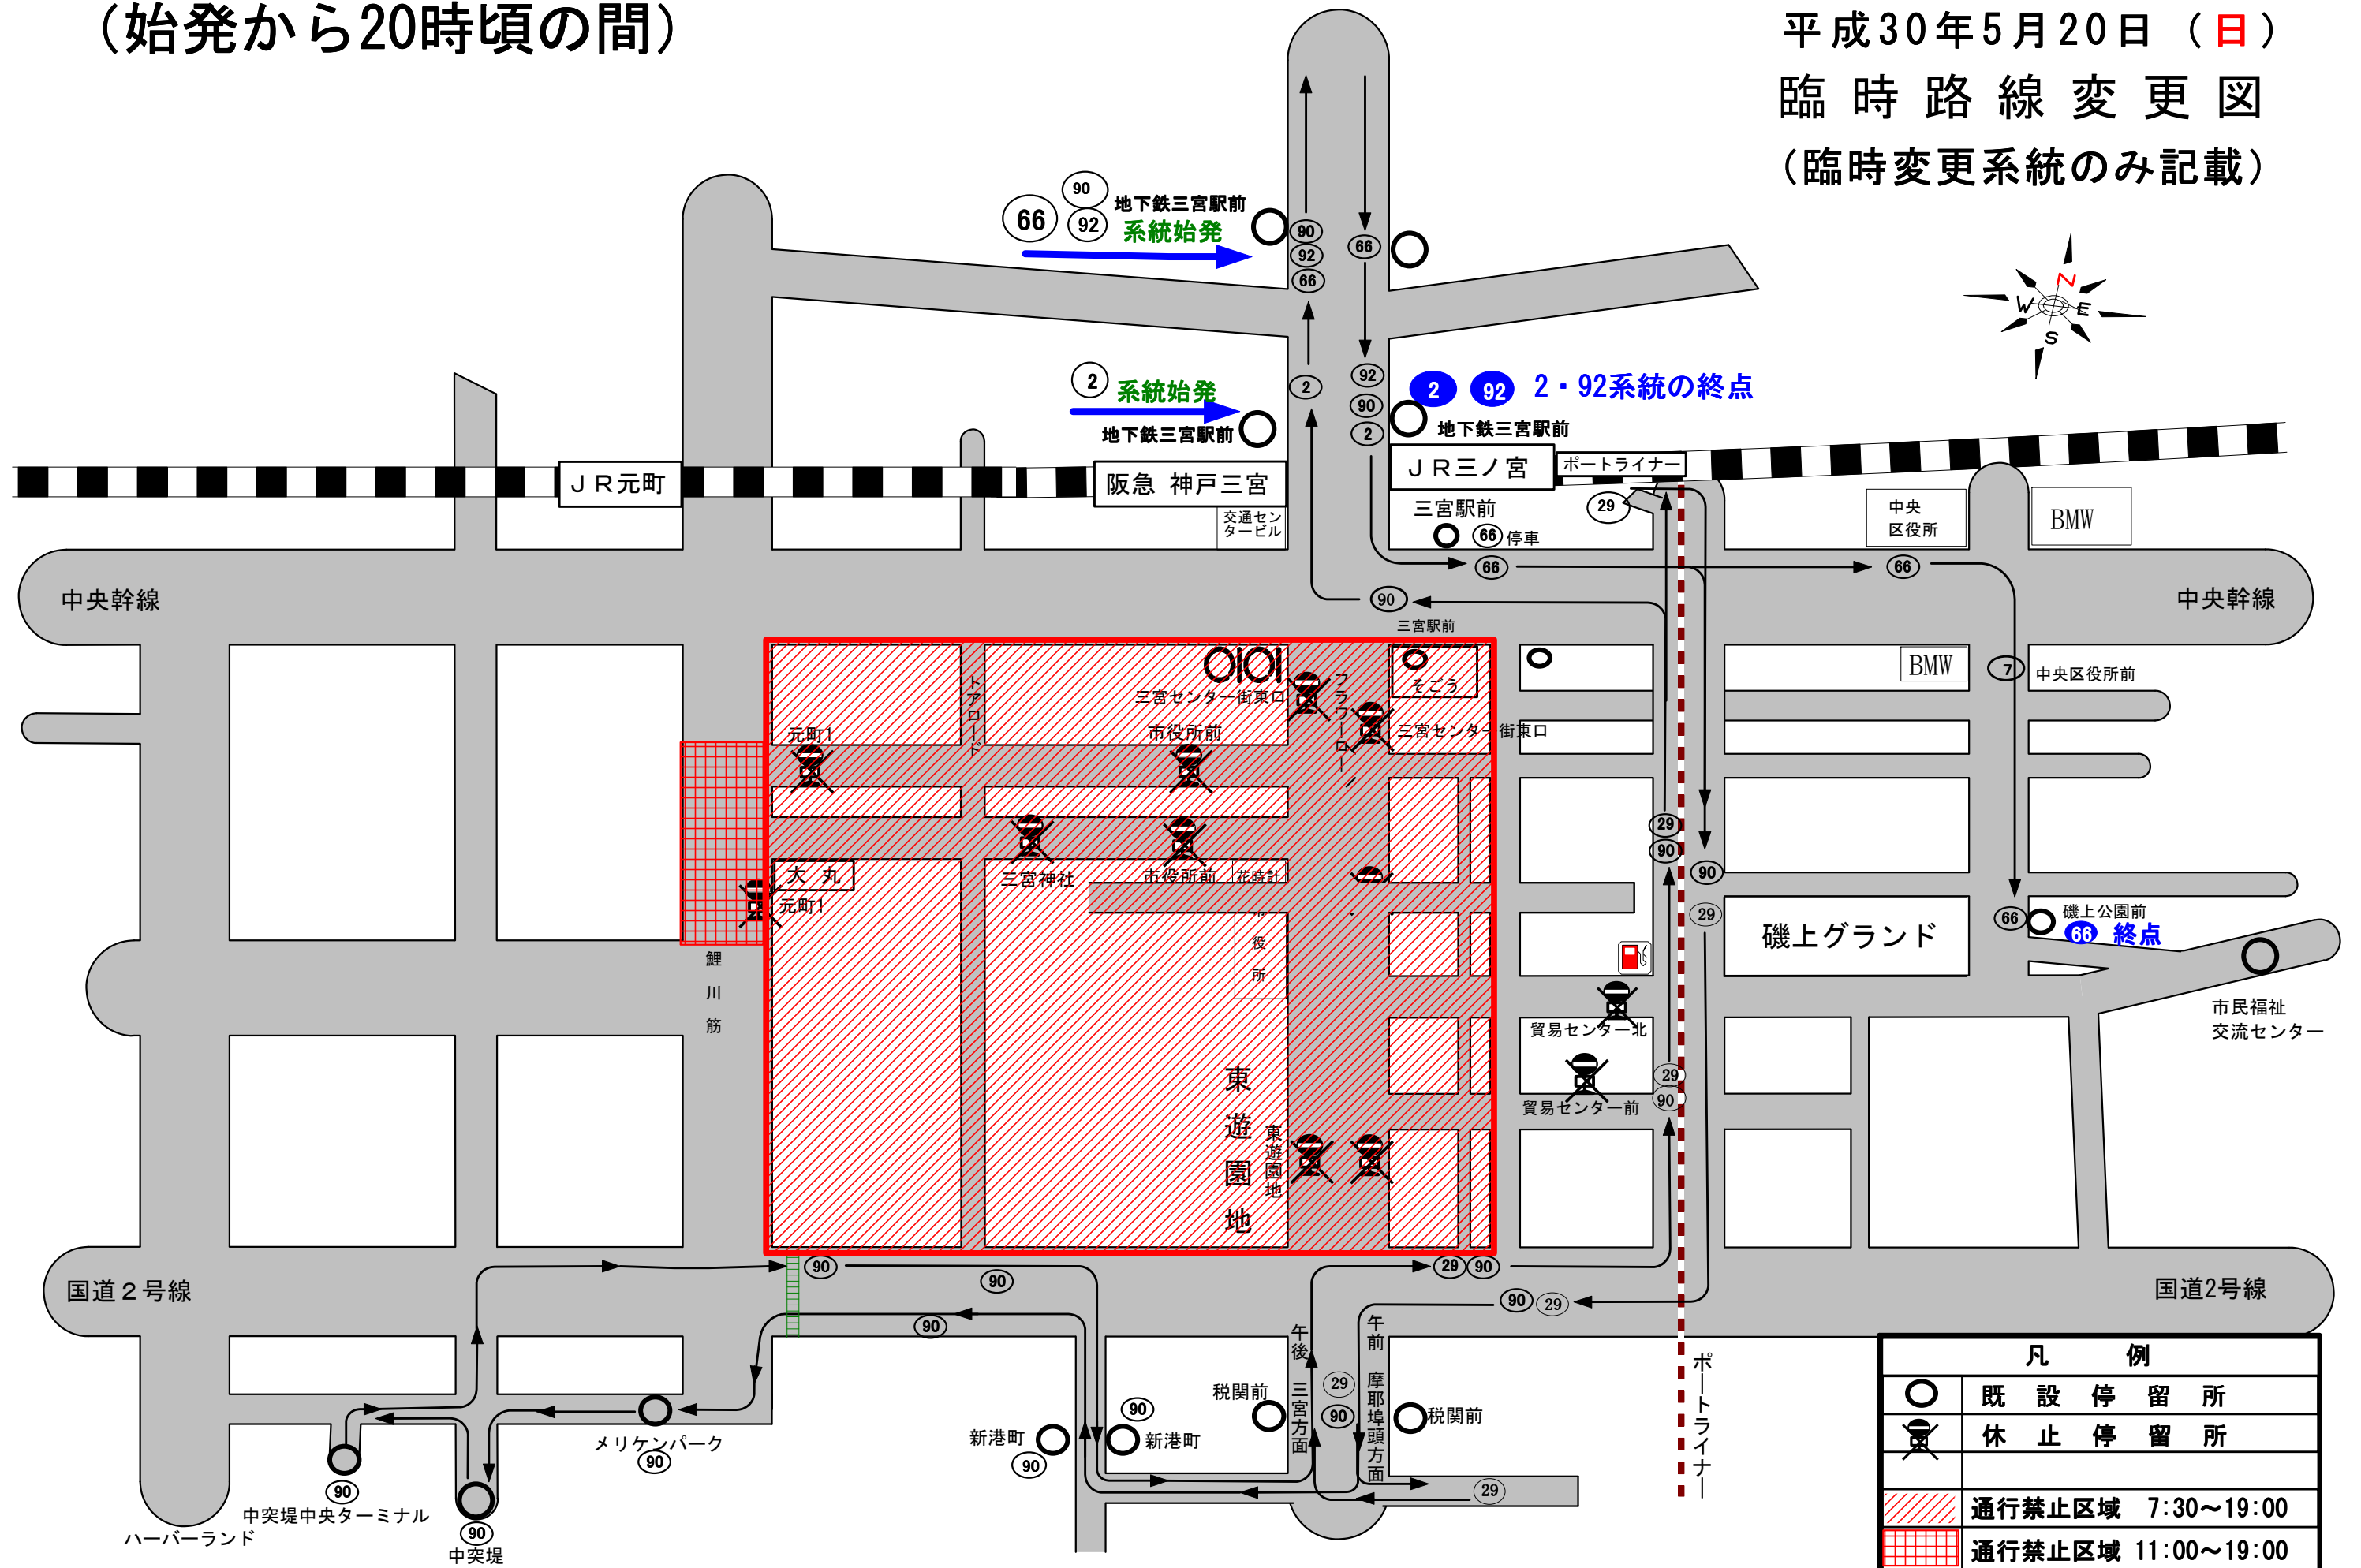

(始発から20時頃の間)

平成30年5月20日 (日)
 臨時路線変更図
 (臨時変更系統のみ記載)

凡 例	
○	既設停留所
⊗	休止停留所
////	通行禁止区域 7:30~19:00
□	通行禁止区域 11:00~19:00