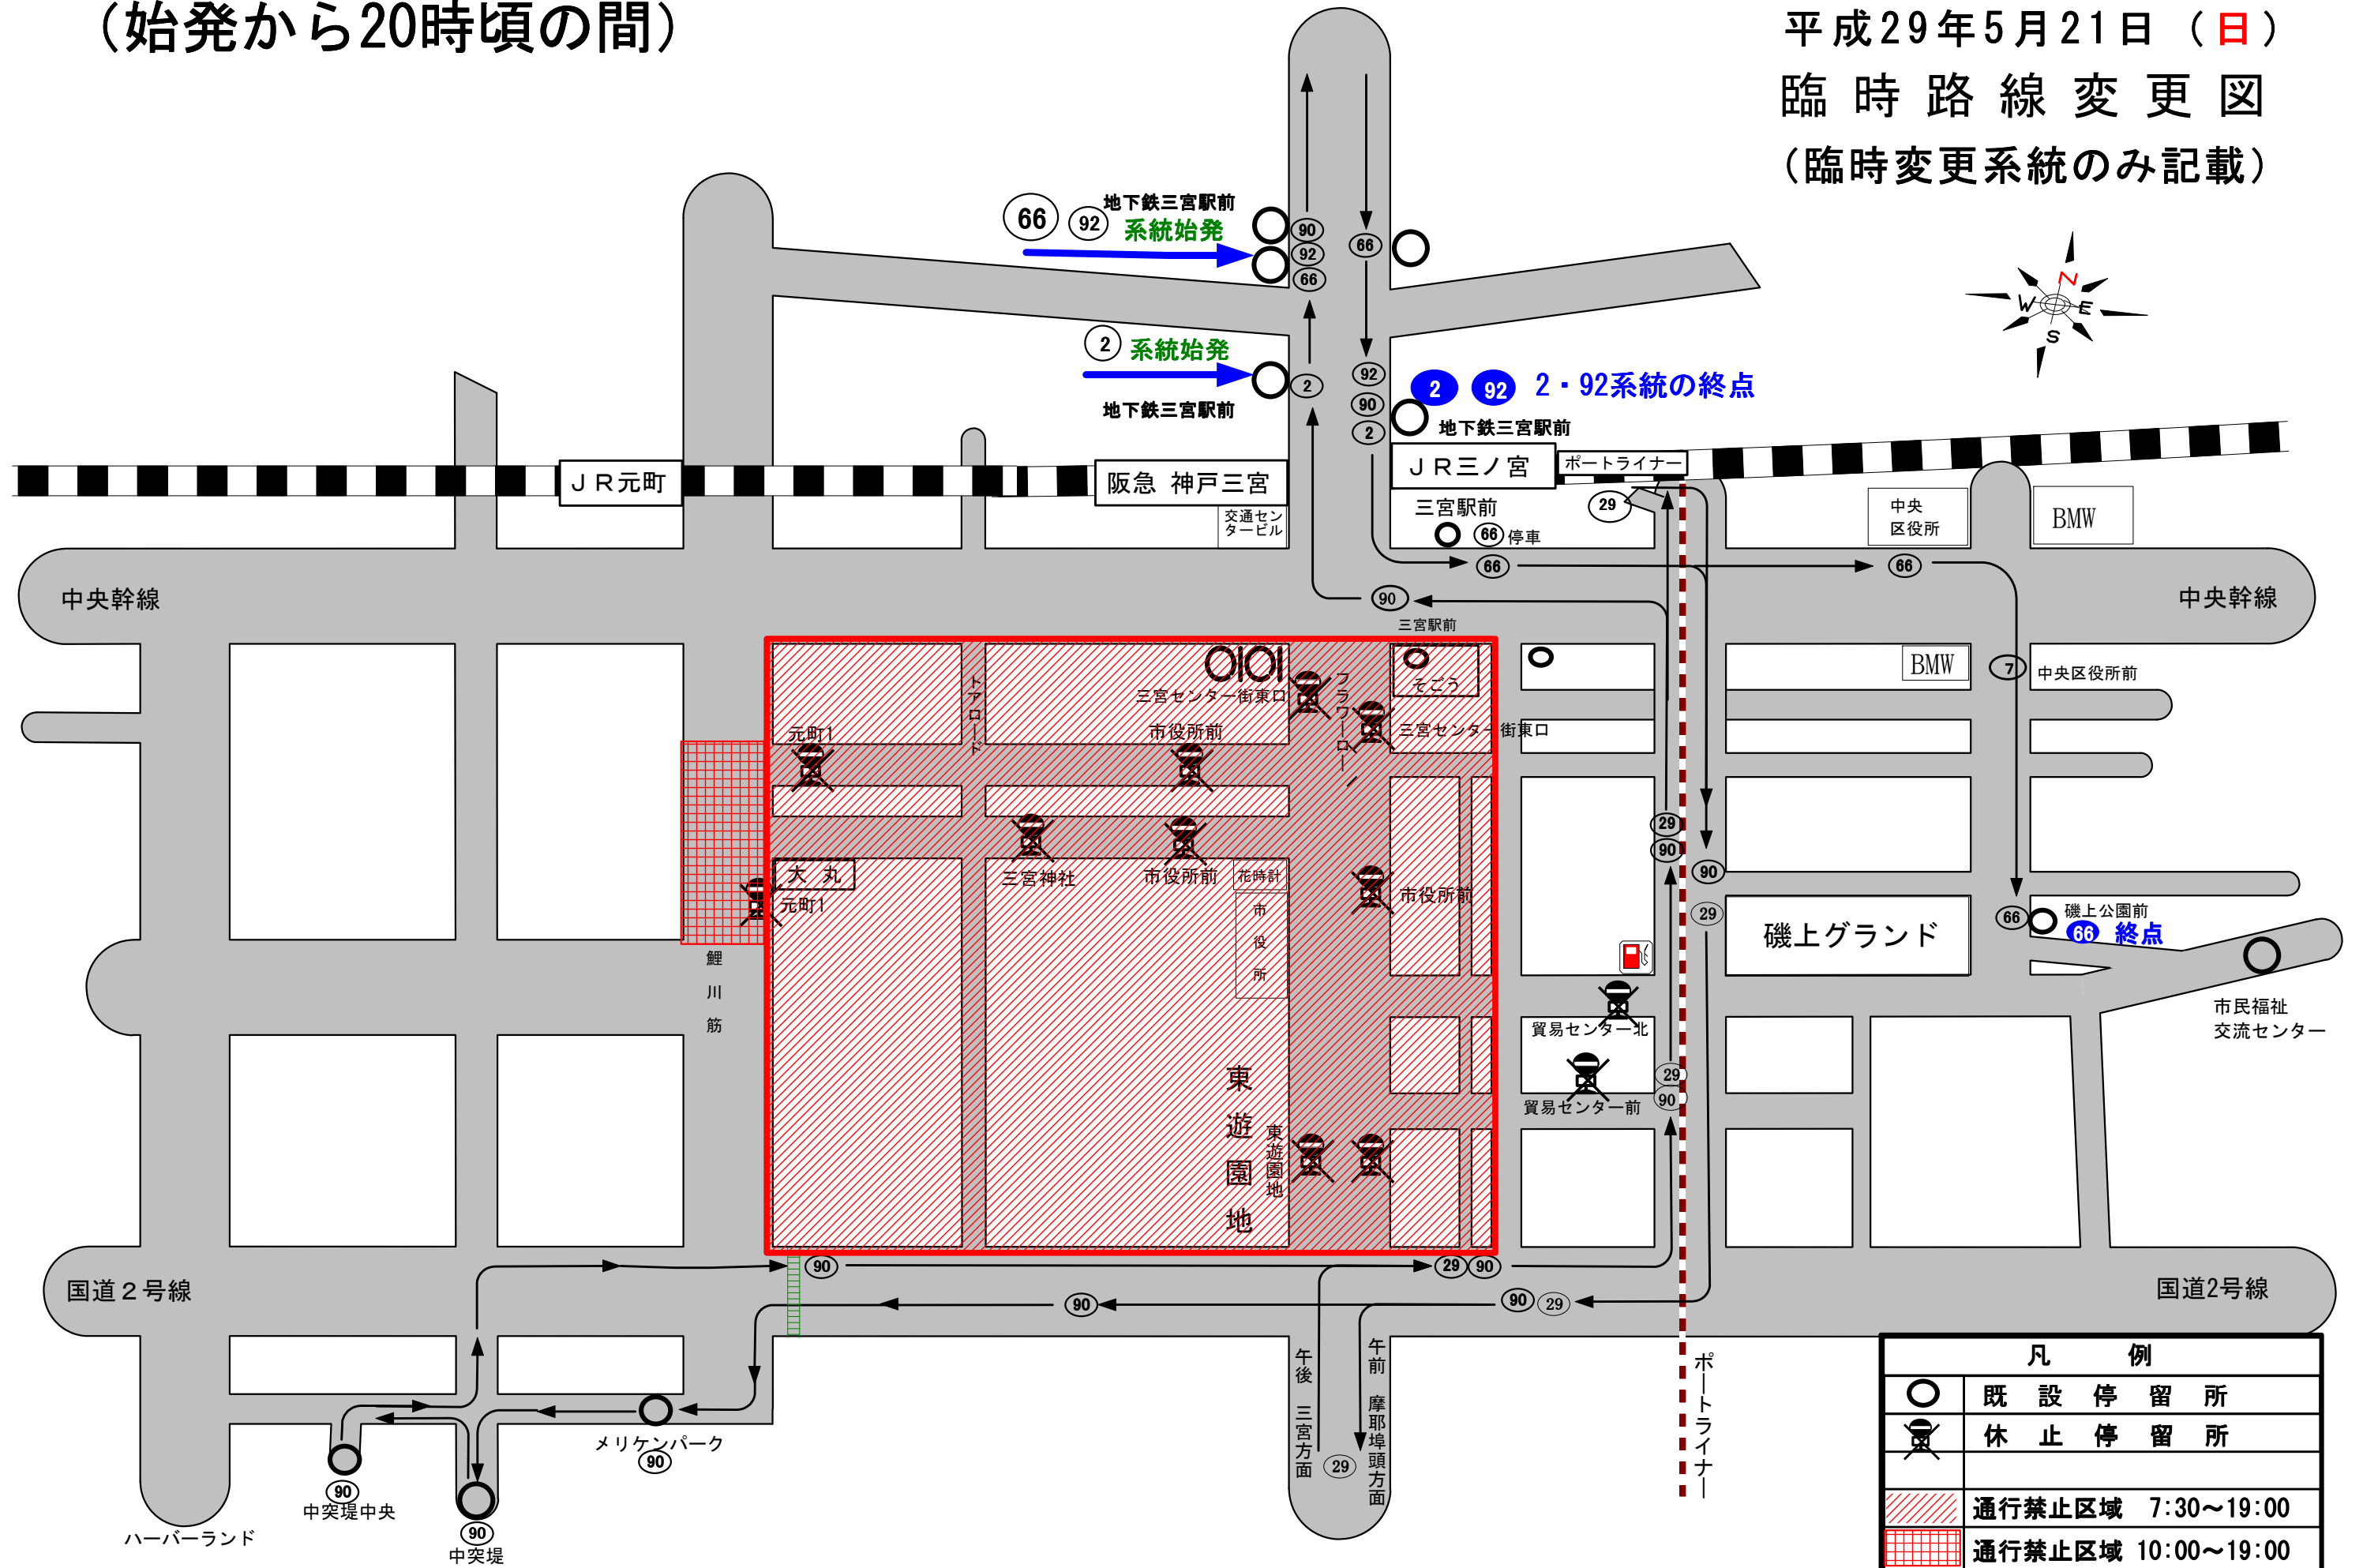

(始発から20時頃の間)

平成29年5月21日 (日)
 臨時路線変更図
 (臨時変更系統のみ記載)

凡 例	
○	既設停留所
⊗	休止停留所
斜線	通行禁止区域 7:30~19:00
格子	通行禁止区域 10:00~19:00