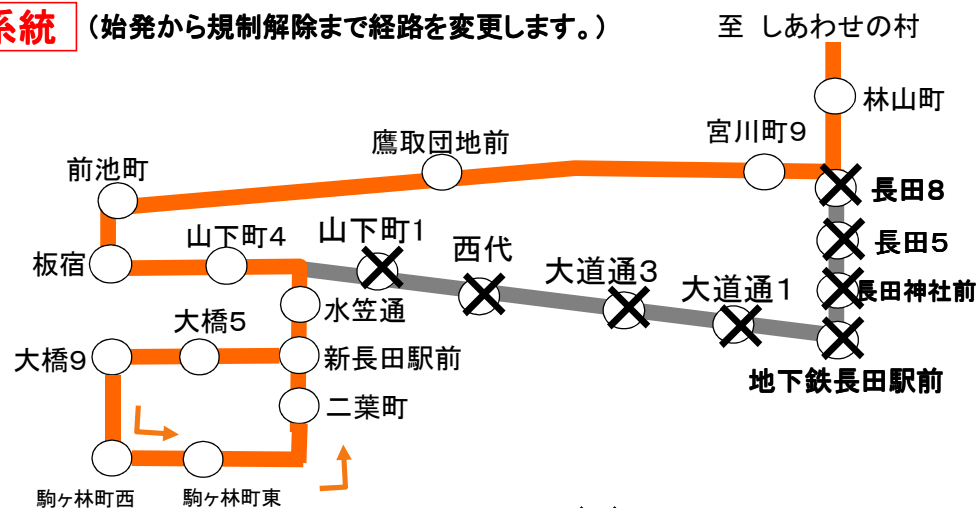

# 市バス3・4・40・13・17系統をご利用のみなさまへ(お知らせ)

長田神社付近における一部時間帯の車両通行止めのため、**1月1日・2日**、次の系統の経路を変更して運行いたします。ご利用できない停留所がありますのでご注意ください。(主要停留所のみ表示)

**3系統** (始発から規制解除まで経路を変更します。)

**4・40系統** (始発から規制解除まで経路を変更します。40系統は休止します。)

**13系統** (終日休止します。)

**17系統** (始発から規制解除まで経路を変更します。)

❌ 休止バス停

**17系統の定期券をお持ちの方は**

17系統の臨時迂回路線(宮川町9～水笠通)、4・40系統の臨時ルート(長田5～新開地間)にもご乗車できます。

お問い合わせ先

神戸市交通局

市バス運輸サービス課 TEL.322-5950  
お客様サービスコーナー TEL.321-0484