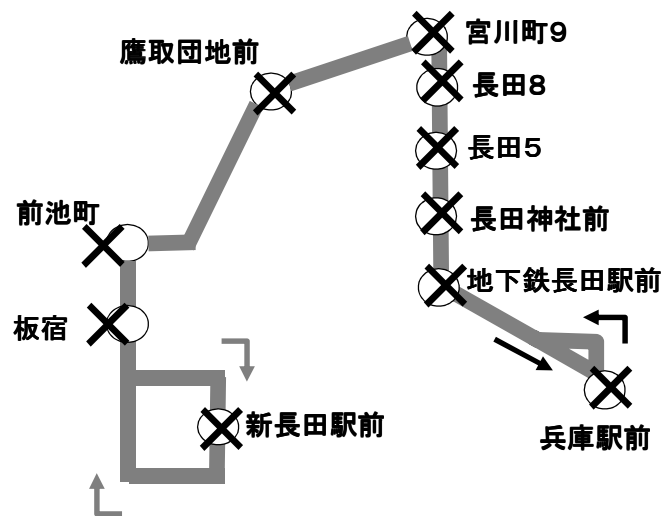

# 市バス3・4・40・13・17系統をご利用のみなさまへ(お知らせ)

長田神社付近における一部時間帯の車両通行止めのため、**1月1日・2日**、次の系統の経路を変更して運行いたします。ご利用できない停留所がありますのでご注意ください。(主要停留所のみ表示)

**3系統** (始発から規制解除まで経路を変更します。)

**4・40系統** (始発から規制解除まで経路を変更します。40系統は休止します。)

**13系統** (終日休止します。)

**17系統** (始発から規制解除まで経路を変更します。)

❌ 休止バス停

**17系統の定期券をお持ちの方は**

17系統の臨時迂回路線(宮川町9～水笠通)、4・40系統の臨時ルート(長田5～新開地間)にもご乗車できます。

お問い合わせ先

神戸市交通局

市バス運輸サービス課 TEL.322-5950  
お客様サービスコーナー TEL.321-0484