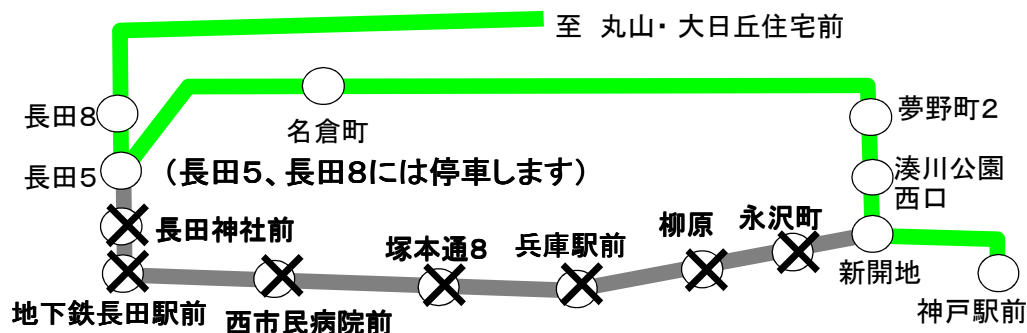

# 市バス3・4・40・13・17系統をご利用のみなさまへ(お知らせ)

長田神社付近における一部時間帯の車両通行止めのため、**1月1日・2日**、次の系統の経路を変更して運行いたします。ご利用できない停留所がありますのでご注意ください。(主要停留所のみ表示)

**3系統** (始発から規制解除まで経路を変更します。)

**4・40系統** (始発から規制解除まで経路を変更します。40系統は休止します。)

**13系統** (終日休止します。)

**17系統** (始発から規制解除まで経路を変更します。)

❌ 休止バス停

**17系統の定期券をお持ちの方は**

17系統の臨時迂回路線(宮川町9～水笠通)、4・40系統の臨時ルート(長田5～新開地間)にもご乗車できます。

お問い合わせ先

神戸市交通局

市バス運輸サービス課 TEL.322-5950  
お客様サービスコーナー TEL.321-0484