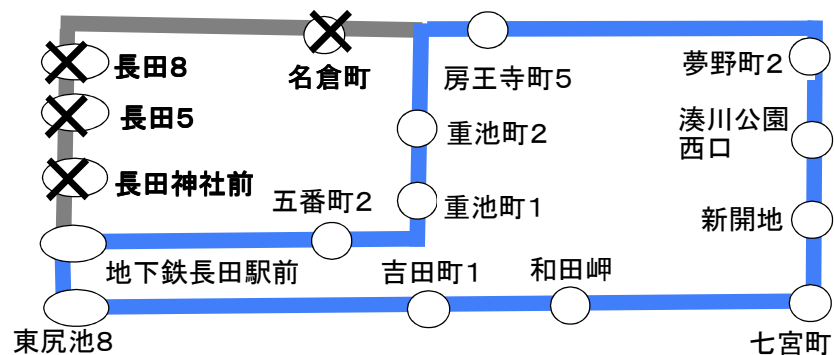

# 市バス3・4・40・13・17系統をご利用のみなさまへ(お知らせ)

長田神社付近における一部時間帯の車両通行止めのため、**1月1日・2日**、次の系統の経路を変更して運行いたします。ご利用できない停留所がありますのでご注意ください。(主要停留所のみ表示)

**3系統** (始発から規制解除まで経路を変更します。)

**4・40系統** (始発から規制解除まで経路を変更します。40系統は休止します。)

**13系統** (終日休止します。)

**17系統** (始発から規制解除まで経路を変更します。)

❌ 休止バス停

**17系統の定期券をお持ちの方は**

17系統の臨時迂回路線(宮川町9～水笠通)、4・40系統の臨時ルート(長田5～新開地間)にもご乗車できます。

お問い合わせ先

神戸市交通局

市バス運輸サービス課 TEL.322-5950  
お客様サービスコーナー TEL.321-0484