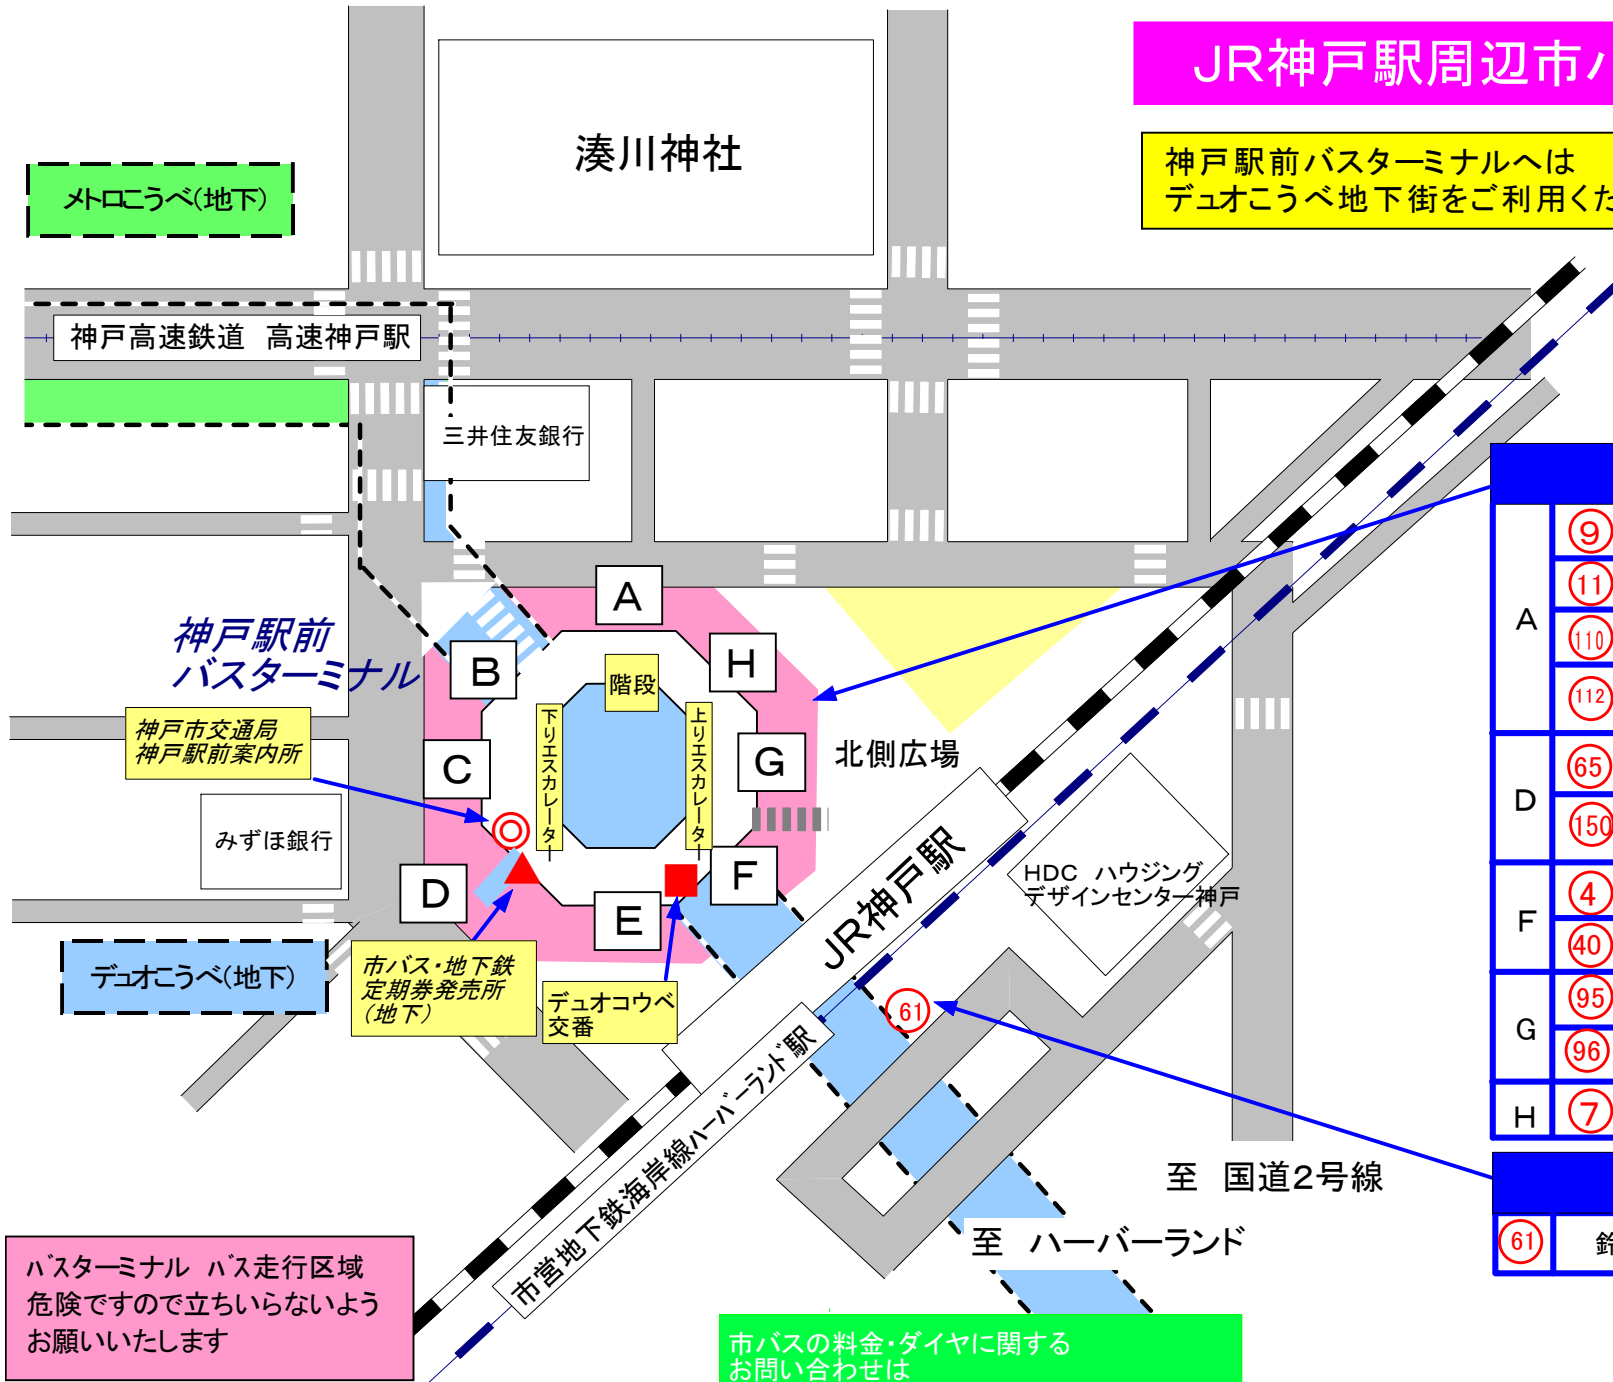

JR神戸駅周辺市バスのりばMAP

神戸駅前バスターミナルへは
デュオこうべ地下街をご利用ください

神戸駅前	
A	⑨ 大学病院経由 吉田町ゆき
	⑪ 湊川公園経由 板宿ゆき
	⑪⑩ 大学病院板宿 経由 JR鷹取駅ゆき
	⑪⑫ 大学病院天井川 経由 JR鷹取駅ゆき
D	⑥⑤ ひよどり台方面ゆき
	⑮⑤ しあわせの村経由西鈴蘭台ゆき (運行は阪急バス)
F	④ 大日丘住宅前ゆき
	④⑩ 夢野町名倉町 経由 大日丘住宅前ゆき
G	⑨⑤ 新開地松原通 経由 新長田駅ゆき
	⑨⑥ 七宮町兵庫駅前 経由 新長田駅ゆき
H	⑦ 三宮(市民福祉交流センター) ゆき

神戸駅南口	
⑥①	鈴蘭台ゆき(運行は阪急バス)

バスターミナル バス走行区域
危険ですので立ち回らないよう
お願いいたします

市バスの料金・ダイヤに関する
お問い合わせは
市バス・地下鉄お客様サービスコーナー
電話321-0484