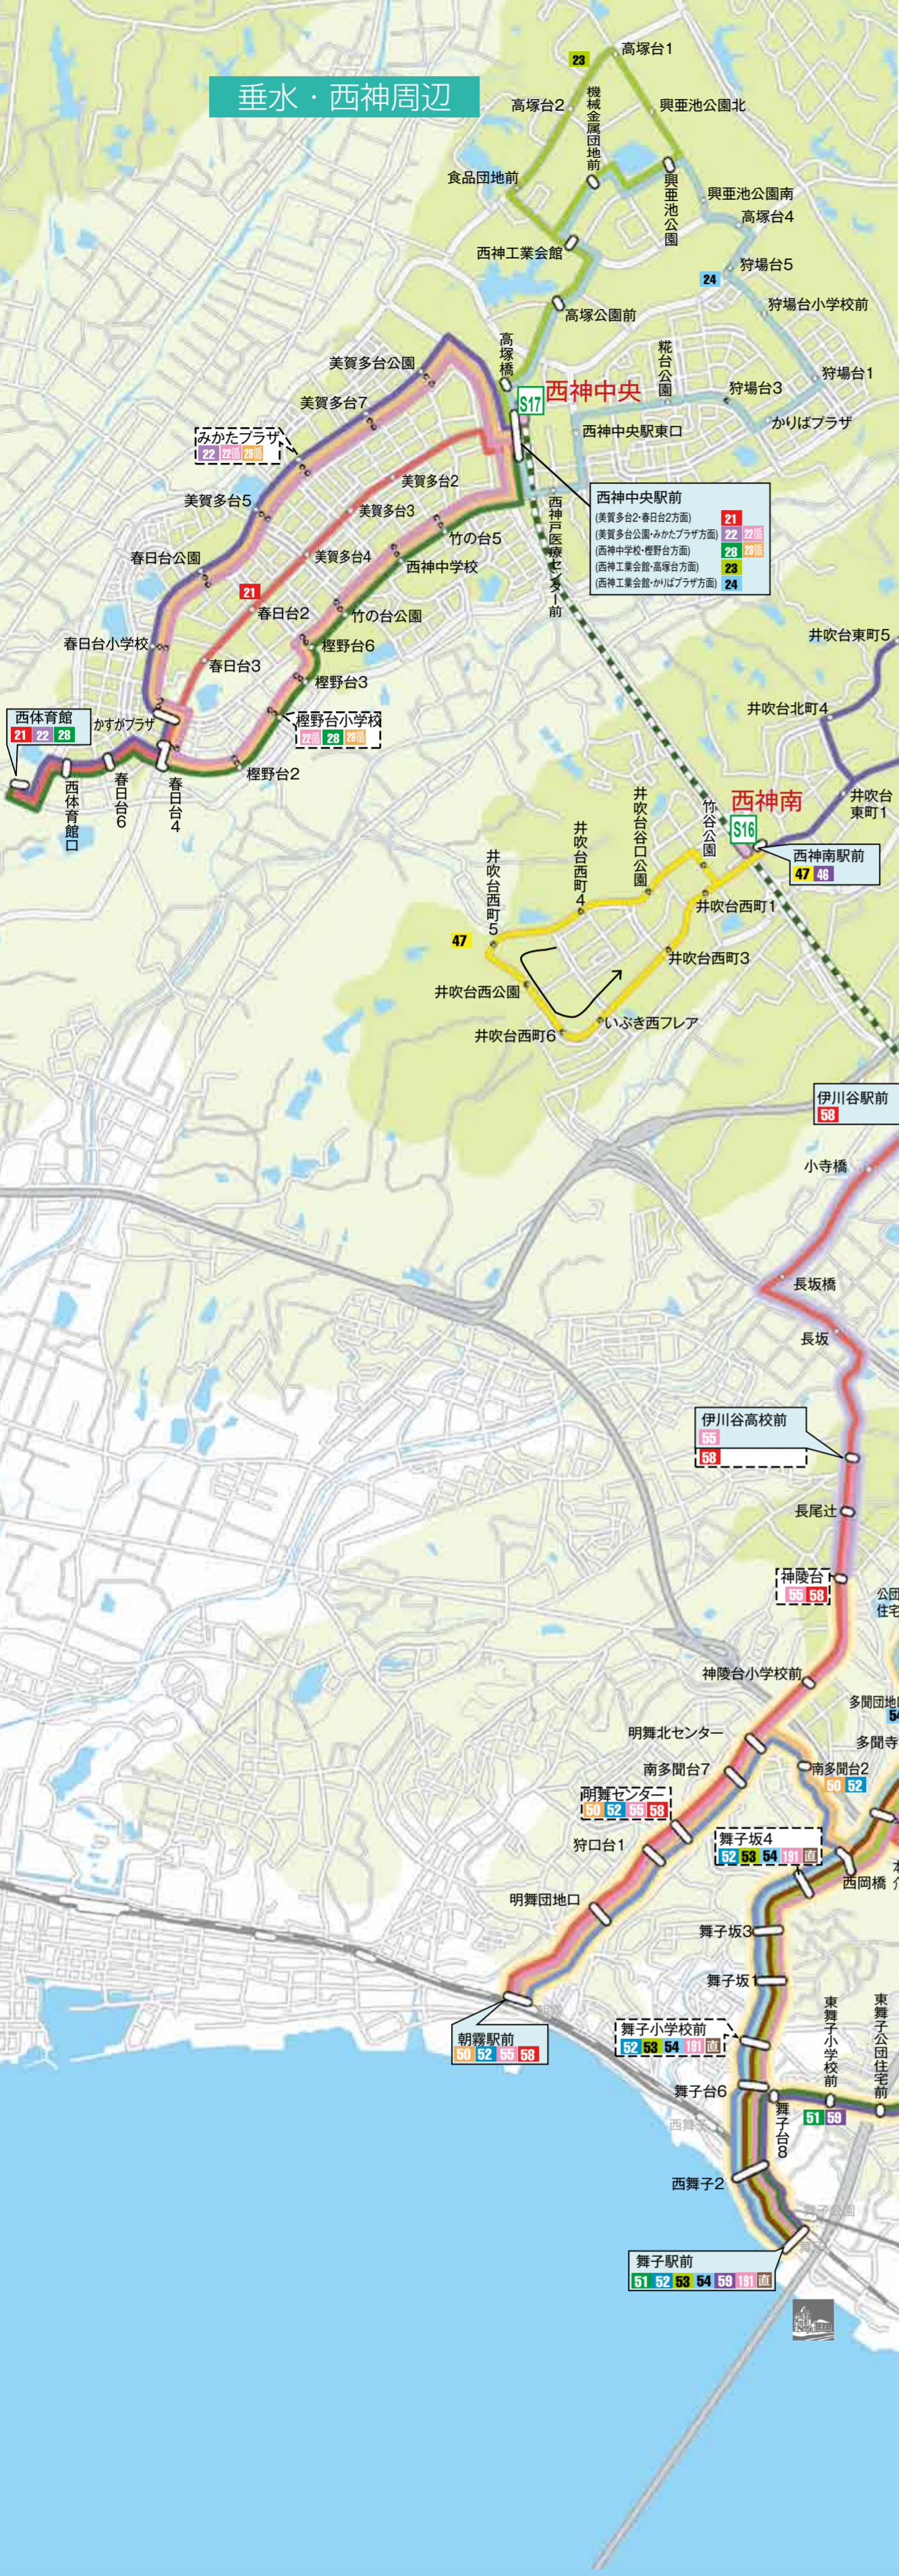

垂水・西神周辺

路線図表記について

料金・各種サービスなどは左側をご参照ください

路線表記について		停留所表記について	
	普通区		両方向とも停車
	山陽バス共用区		矢印方向ゆきのバスのみ停車
	近郊区		水色部分に表記の系統は当停留所が始発・終着です

★ご注意
小東台西・小東台ではどちらの方向も同じバス停に止まります
(運行経路)
111 学園都市駅前→小東台西→小東台→舞多間西7→学園都市駅前
学園都市駅前→舞多間西7→小東台西→小東台→学園都市駅前