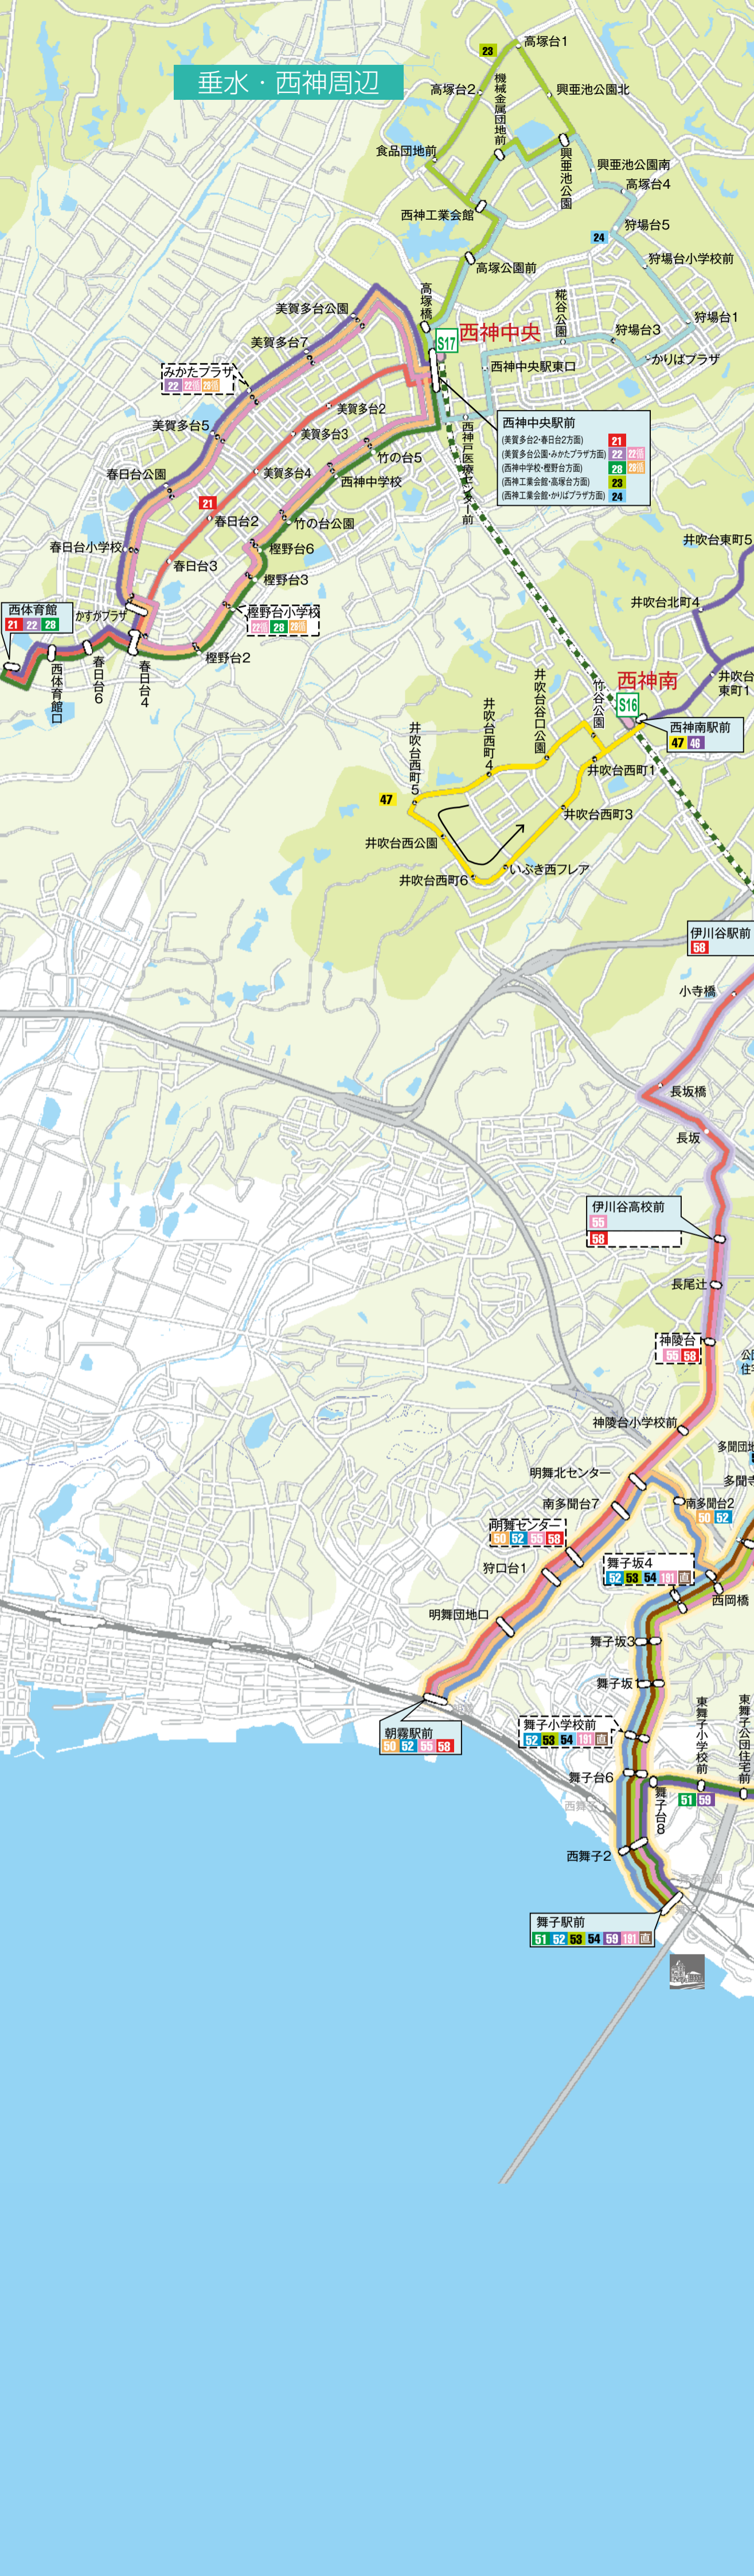

垂水・西神周辺

路線図表記について

料金・各種サービスなどは左側をご参照ください

路線表記について		停留所表記について	
	普通区		両方向とも停車
	山陽バス共用区		矢印方向向きのバスのみ停車
	近郊区	JR六甲道駅 2 18 28 32 100 102 103 28 16 阪急王子公園 90 82 100 102	

★ご注意
 小東台西→小東台ではどちらの方向も同じバス停に止まります
 (運行経路)
 学園都市駅前→小東台西→小東台→舞多間西7→学園都市駅前
 学園都市駅前→舞多間西7→小東台西→小東台→学園都市駅前