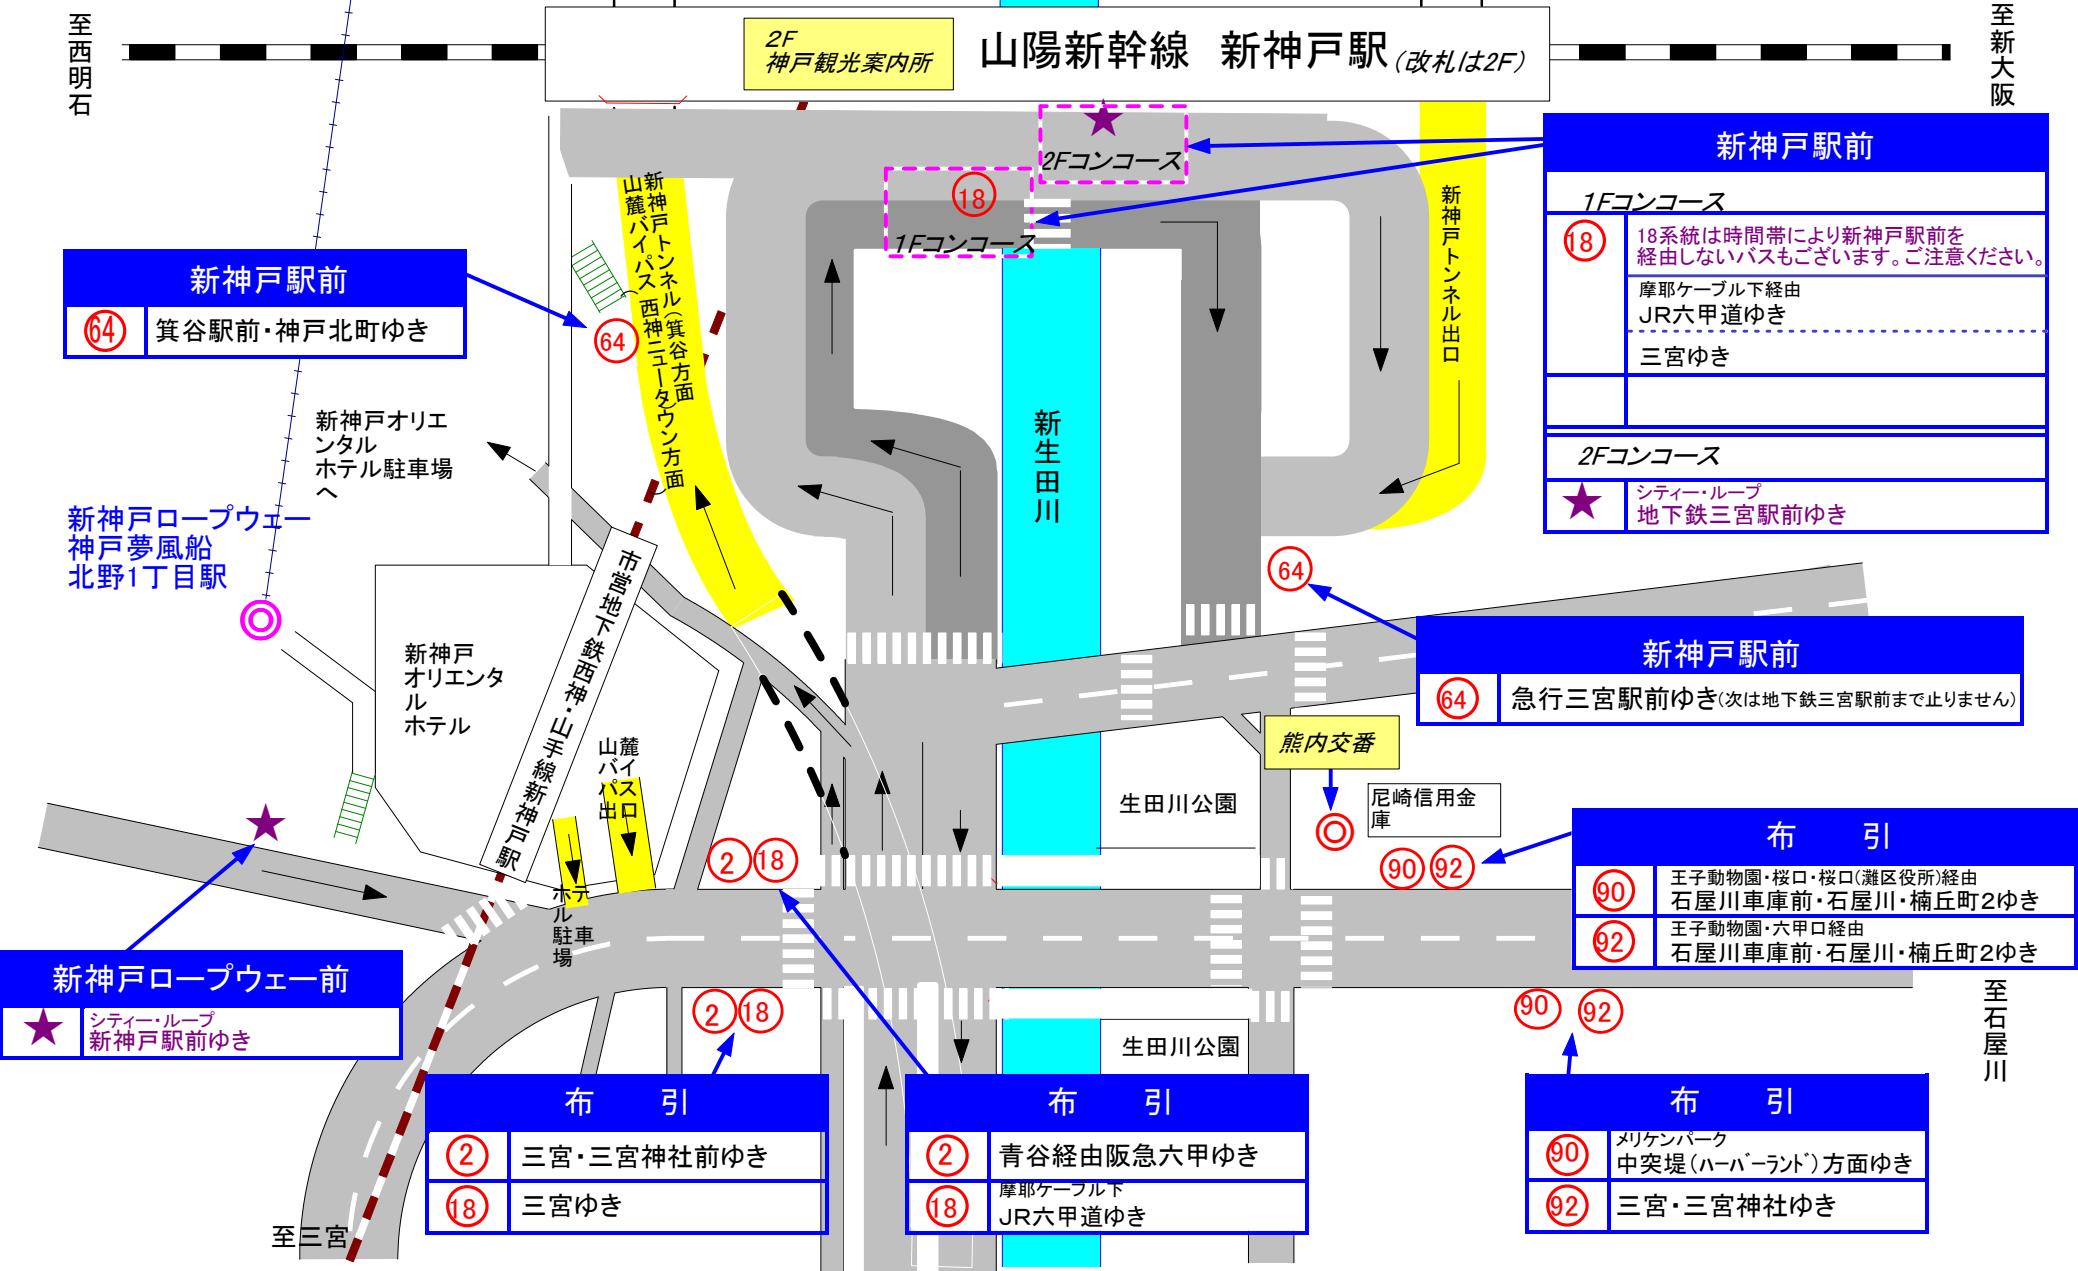

布引・新神戸駅周辺市バスのりばMAP

市バスの料金・ダイヤに関する
お問い合わせは
市バス・地下鉄お客様サービスコーナー
電話321-0484

新神戸駅前
⑥4 箕谷駅前・神戸北町ゆき

新神戸駅前

1Fコンコース

⑱ 18系統は時間帯により新神戸駅前を
経由しないバスもございます。ご注意ください。

摩耶ケーブル下経由
JR六甲道ゆき

三宮ゆき

2Fコンコース

★ シティ・ループ
地下鉄三宮駅前ゆき

新神戸駅前
⑥4 急行三宮駅前ゆき(次は地下鉄三宮駅前で止りません)

布引

⑨0 王子動物園・桜口・桜口(灘区役所)経由
石屋川車庫前・石屋川・楠丘町2ゆき

⑨2 王子動物園・六甲口経由
石屋川車庫前・石屋川・楠丘町2ゆき

新神戸ロープウェー前
★ シティ・ループ
新神戸駅前ゆき

布引

② 三宮・三宮神社前ゆき

⑱ 三宮ゆき

布引

② 青谷経由阪急六甲ゆき

⑱ 摩耶ケーブル下
JR六甲道ゆき

布引

⑨0 メリケンパーク
中突堤(ハーバーランド)方面ゆき

⑨2 三宮・三宮神社ゆき