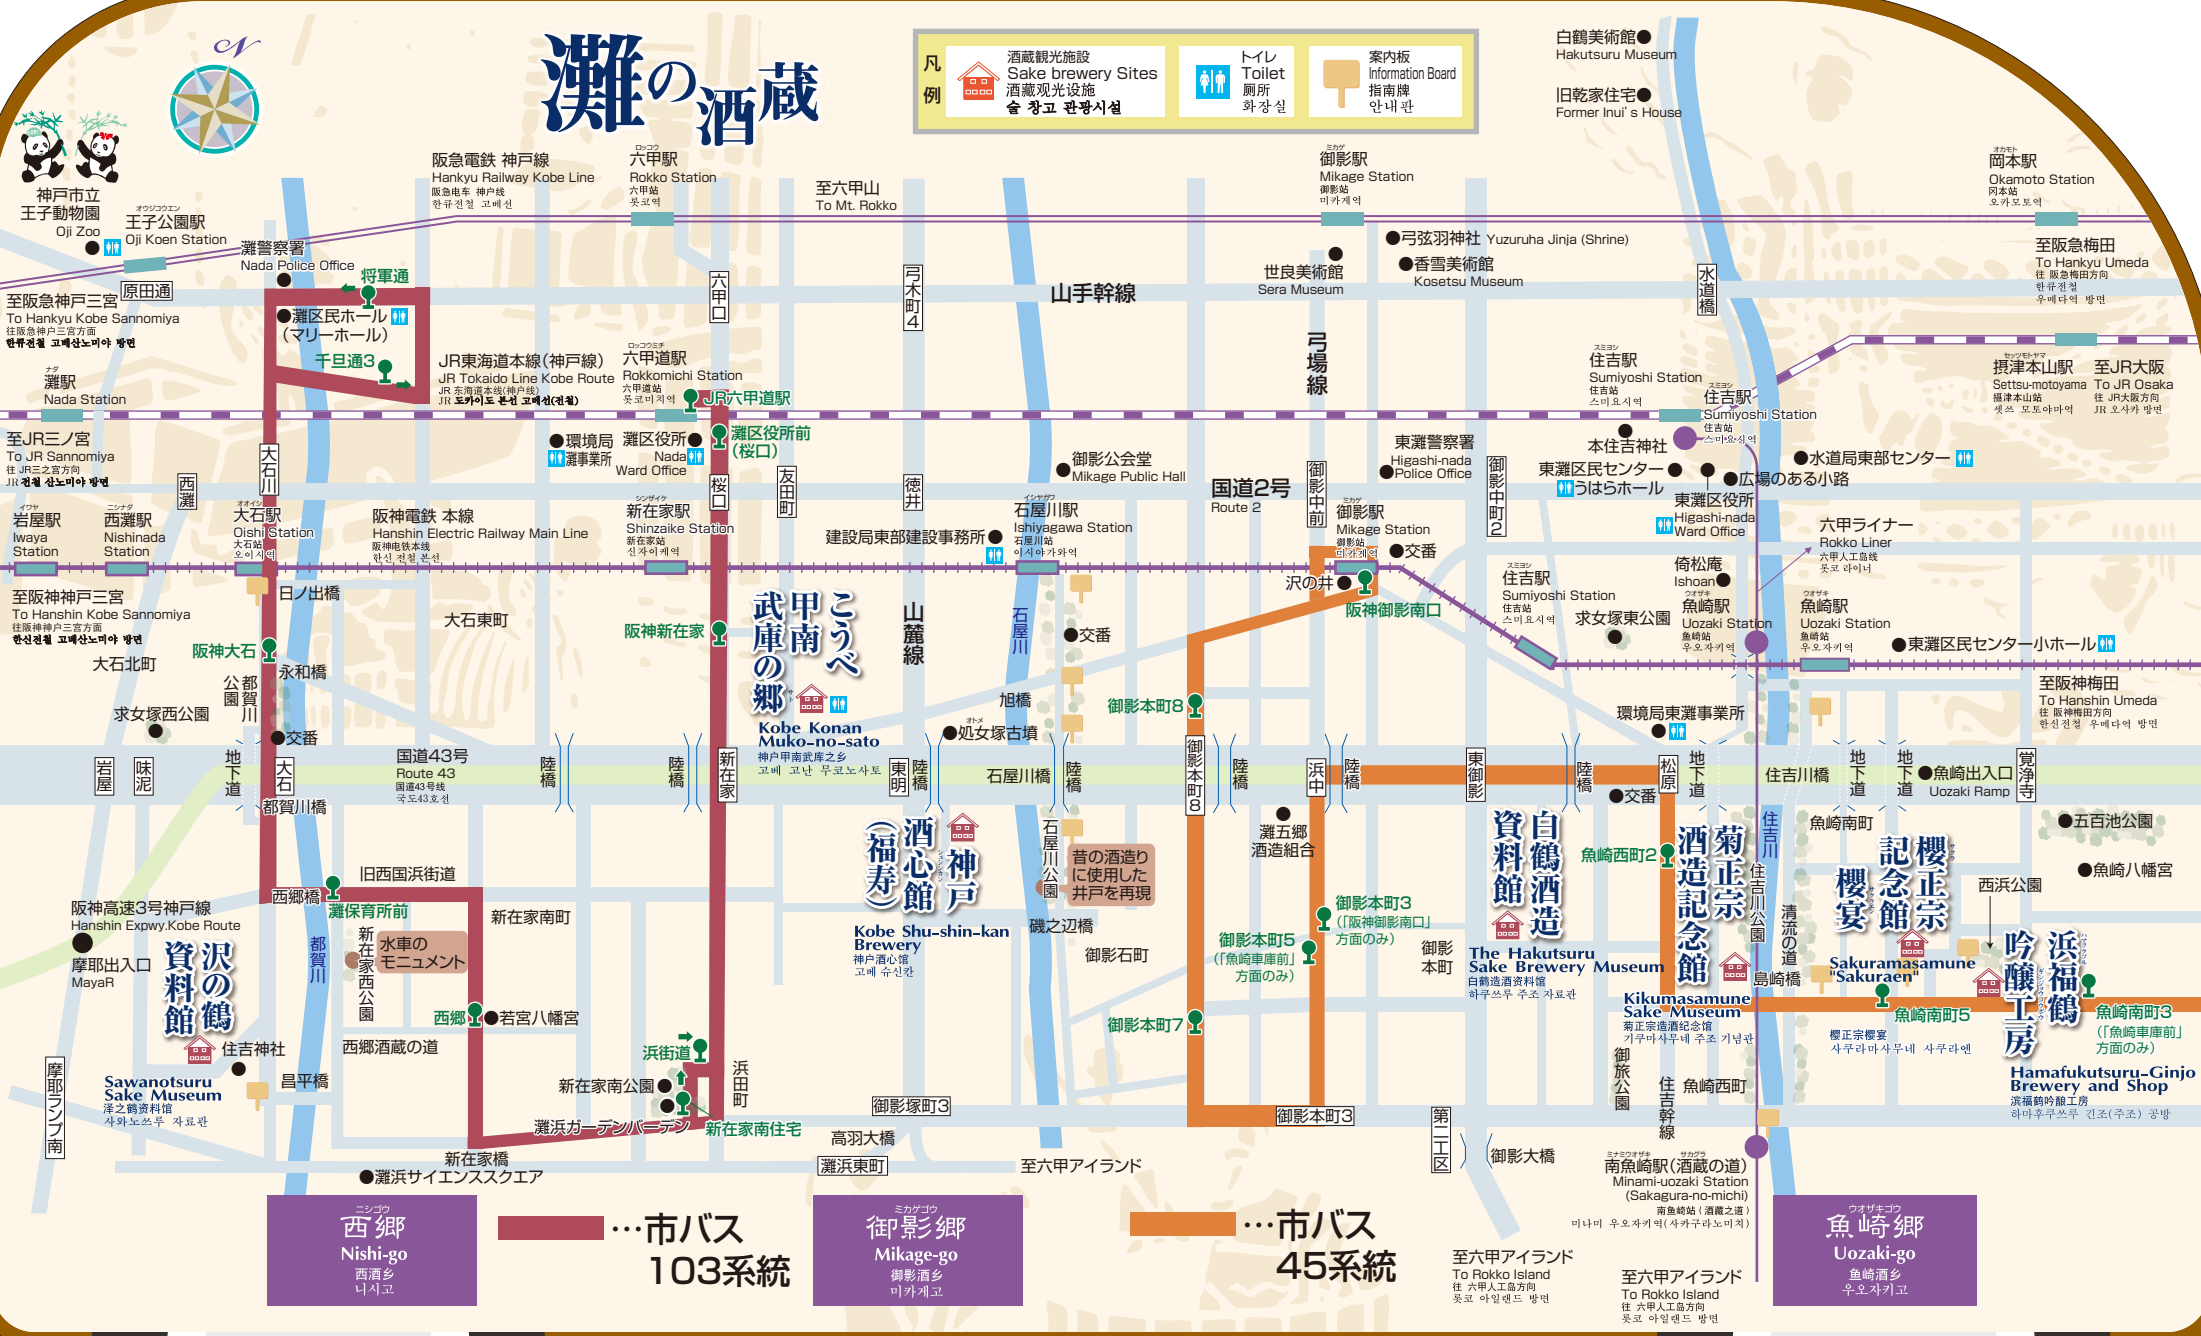

# 灘の酒蔵

凡例

- 酒蔵観光施設 Sake brewery Sites 酒蔵观光设施 술 찻고 관광시설
- トイレ Toilet 廁所 화장실
- 案内板 Information Board 指南牌 안내판

白鶴美術館 ● Hakutsuru Museum  
 旧乾家住宅 ● Former Inui's House

神戸市立 王子動物園 Oji Zoo  
 王子公園駅 Oji Koen Station  
 灘警察署 Nada Police Office  
 灘駅 Nada Station

至JR三ノ宮 To JR Sannomiya  
 往 JR三之宮方向  
 JR 灘線 三ノ宮方面  
 灘駅 三ノ宮方面

至阪神神戸三宮 To Hanshin Kobe Sannomiya  
 往 阪神神戸三宮方面  
 灘駅 阪神神戸三宮方面

至阪神神戸三宮 To Hanshin Kobe Sannomiya  
 往 阪神神戸三宮方面  
 灘駅 阪神神戸三宮方面

阪神高速3号神戸線 Hanshin Expwy.Kobe Route  
 摩耶出入口 MayaR  
 住吉神社 Sumiyoshi Shrine  
 Sawanotsuru Sake Museum 洋之鶴資料館 さらふぶろ 資料館

西郷 Nishi-go  
 西酒郷 니시고

市バス 103系統

御影郷 Mikage-go  
 御影酒郷 미카게고

市バス 45系統

至六甲アイランド To Rokko Island  
 往 六甲人工島方面  
 灘線 六甲方面

魚崎郷 Uozaki-go  
 魚崎酒郷 우오자키고

岡本駅 Okamoto Station  
 往 阪急梅田方面  
 灘線 梅田方面

至阪急梅田 To Hankyu Umeda  
 往 阪急梅田方面  
 灘線 梅田方面

至JR大阪 To JR Osaka  
 往 JR大阪方向  
 JR 灘線 大阪方面

至阪神梅田 To Hanshin Umeda  
 往 阪神梅田方面  
 灘線 梅田方面

至阪神梅田 To Hanshin Umeda  
 往 阪神梅田方面  
 灘線 梅田方面

魚崎南町3 方面のみ  
 魚崎南町5 方面のみ  
 魚崎南町 方面のみ