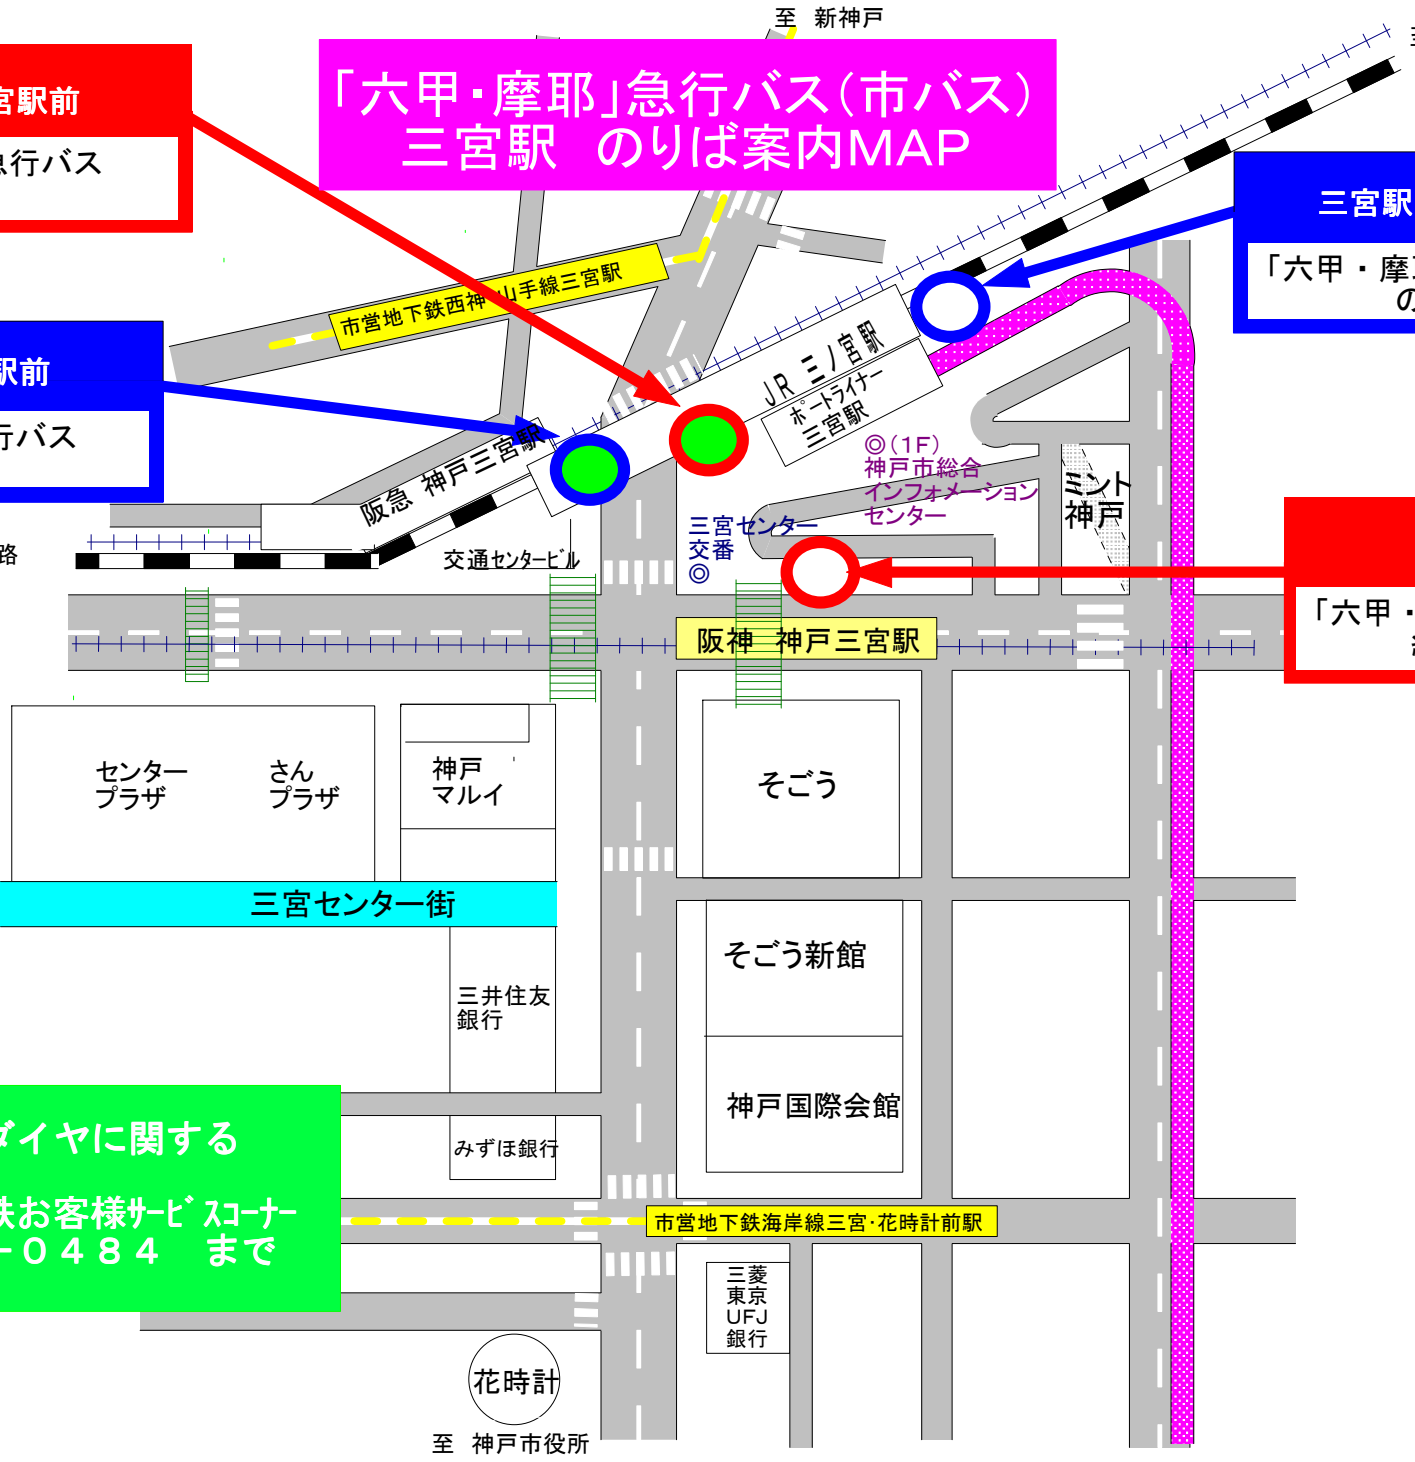

至 新神戸

至 大阪

地下鉄三宮駅前  
「六甲・摩耶」急行バス  
おりば

# 「六甲・摩耶」急行バス(市バス) 三宮駅 のりば案内MAP

三宮駅ターミナル前  
「六甲・摩耶」急行バス  
のりば

地下鉄三宮駅前  
「六甲・摩耶」急行バス  
のりば

三宮駅前  
「六甲・摩耶」急行バス  
終点 おりば

「地下鉄三宮駅前」の  
バス停は  
高架下にあります

市バスの料金・ダイヤに関する  
お問い合わせは  
市バス・地下鉄お客様サービスコーナー  
電話 3 2 1 - 0 4 8 4 まで