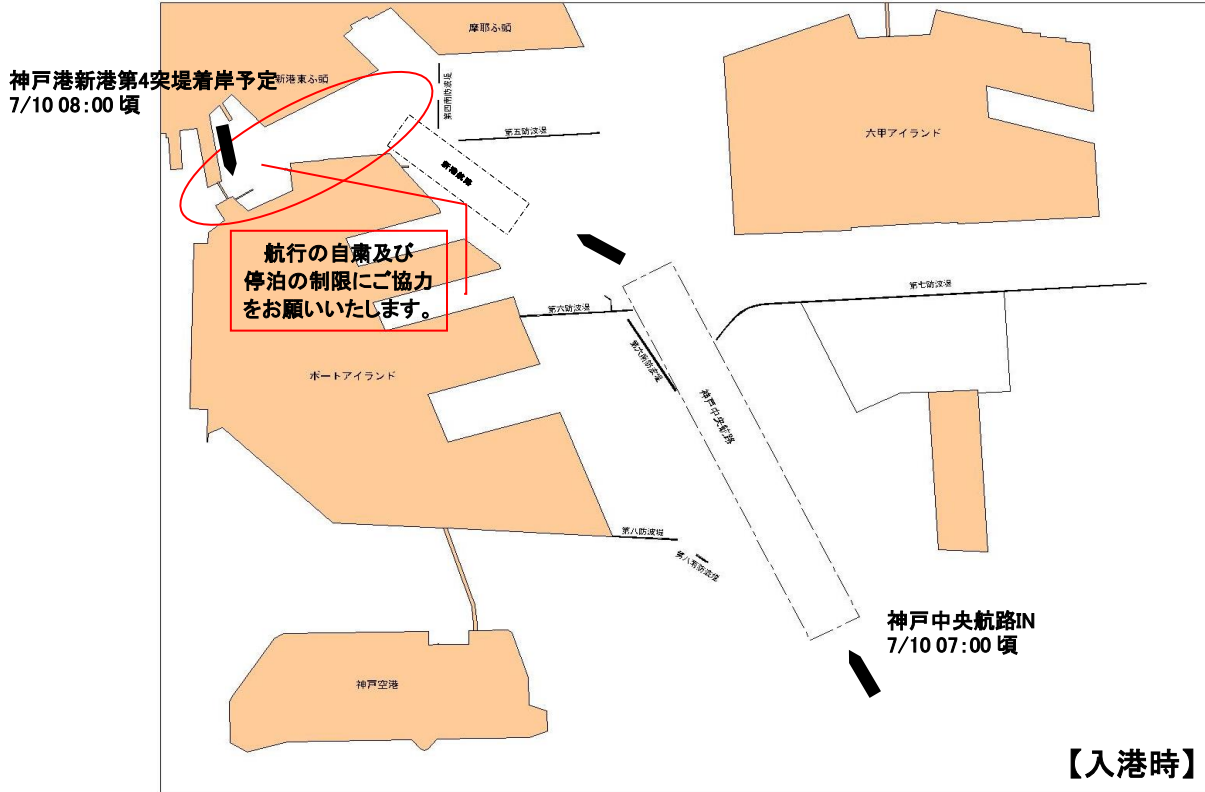

大型外航客船入出港のお知らせ

平成 29 年 6 月 16 日
神戸市みなと総局

大型外航客船“NORWEGIAN JOY”が次のとおり神戸港に寄港いたします。
(総トン数 169,516トン 全長 333.46 m)

入出港時刻 平成29年7月10日(月) 08:00 着岸 / 7月10日(月) 18:00 出港

(事情により変更となる場合があります。)

大型外航客船入出港時、神戸大橋から新港航路間の航行の自粛及び周辺岸壁への停泊の制限にご協力をお願いいたします。