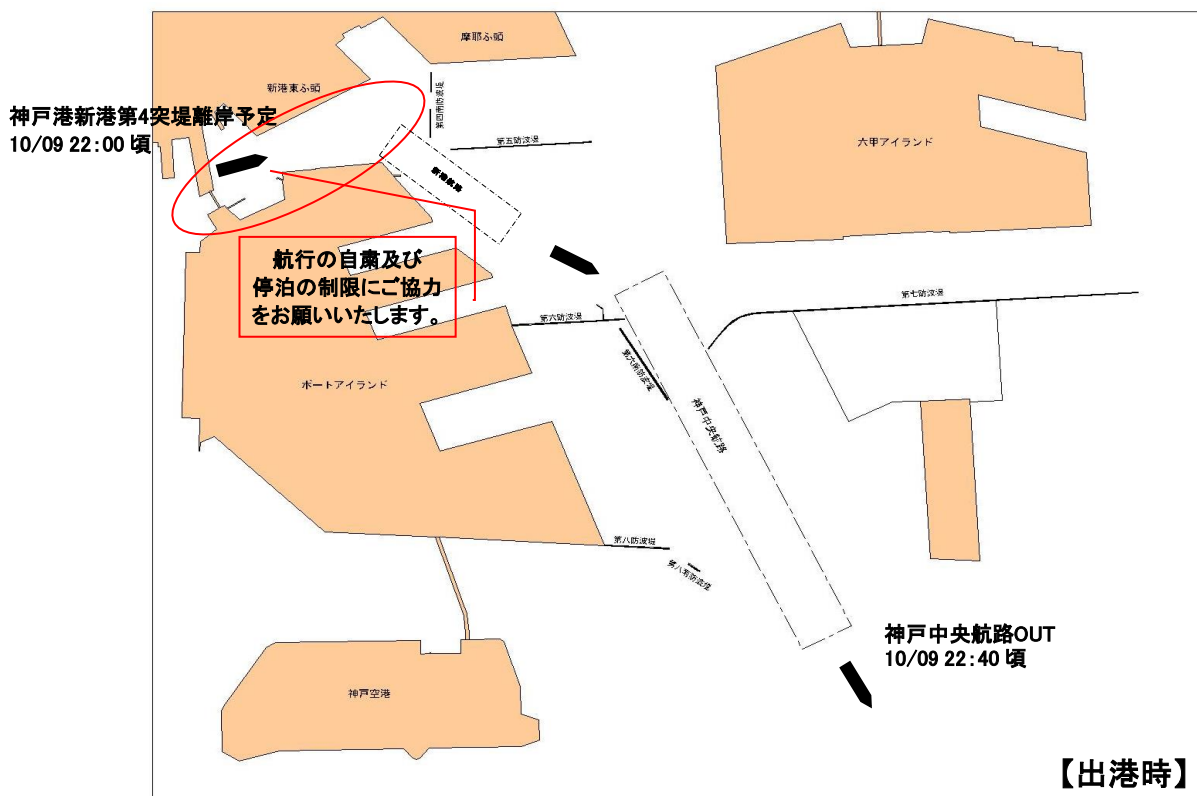

# 大型外航客船入出港のお知らせ

平成 29 年 9 月 19 日  
神戸市みなと総局

大型外航客船“CELEBRITY MILLENNIUM”が次のとおり神戸港に寄港いたします。  
(総トン数 90,963トン 全長 294.00 m)

入出港時刻 平成29年10月8日(日) 11:00 着岸 / 10月09日(月) 22:00 出港

(事情により変更となる場合があります。)

大型外航客船入出港時、神戸大橋から新港航路間の航行の自粛及び周辺岸壁への停泊の制限にご協力をお願いいたします。