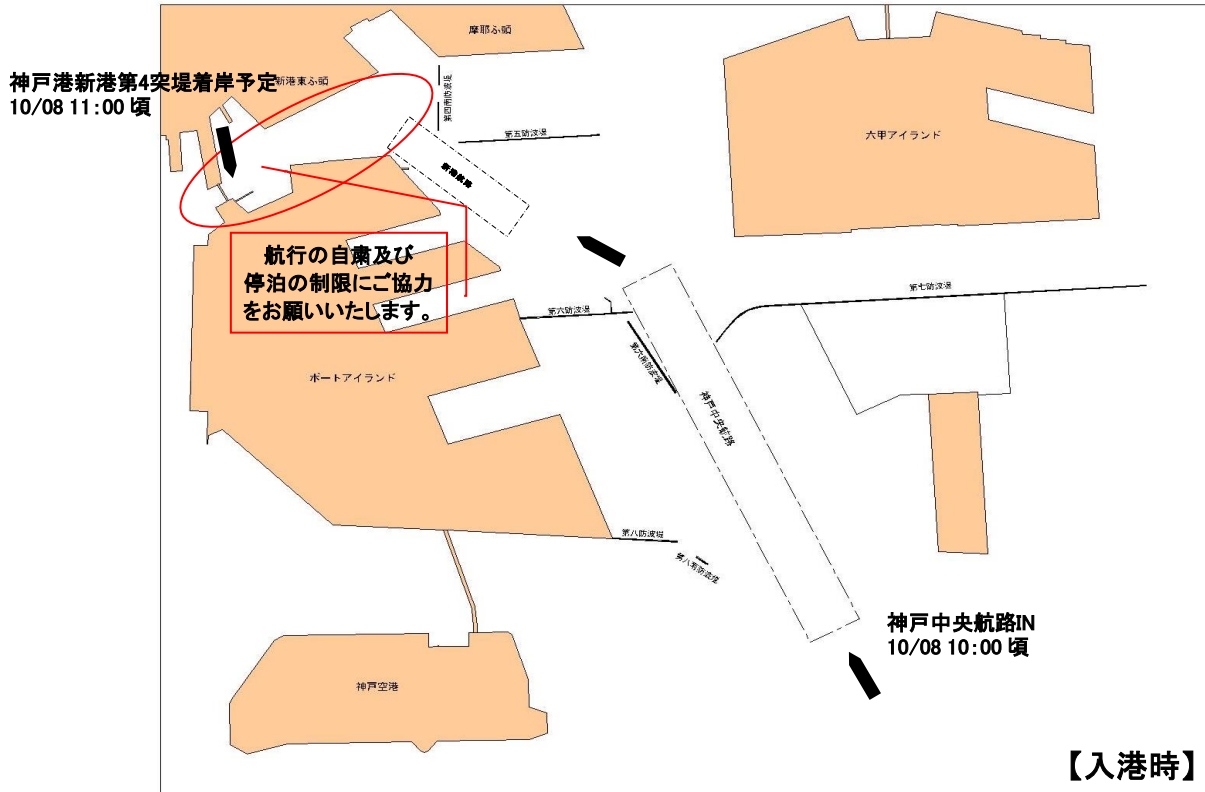

# 大型外航客船入出港のお知らせ

平成 29 年 9 月 19 日  
神戸市みなと総局

大型外航客船“CELEBRITY MILLENNIUM”が次のとおり神戸港に寄港いたします。  
(総トン数 90,963トン 全長 294.00 m)

入出港時刻 平成29年10月8日(日) 11:00 着岸 / 10月09日(月) 22:00 出港

(事情により変更となる場合があります。)

大型外航客船入出港時、神戸大橋から新港航路間の航行の自粛及び周辺岸壁への停泊の制限にご協力をお願いいたします。