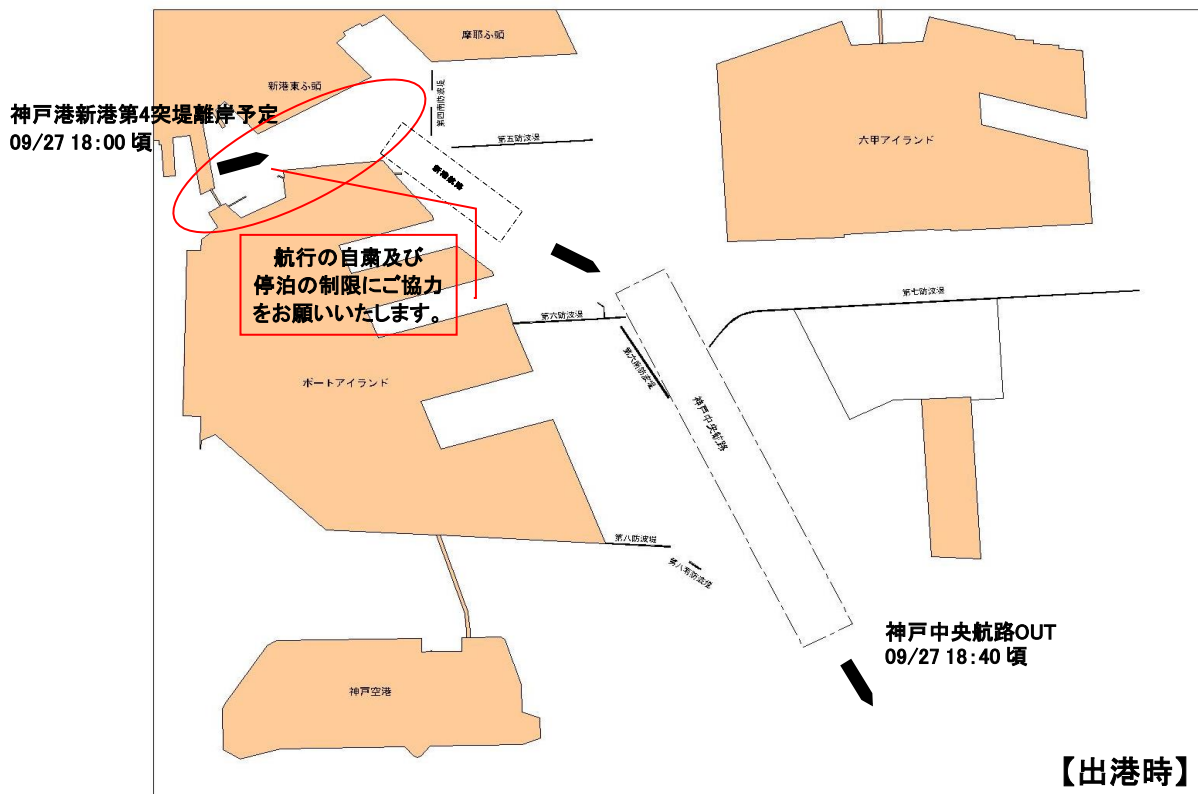

# 大型外航客船入出港のお知らせ

平成 29 年 8 月 16 日  
神戸市みなと総局

大型外航客船“CELEBRITY MILLENNIUM”が次のとおり神戸港に寄港いたします。  
(総トン数 90,963トン 全長 294.00 m)

入出港時刻 平成29年09月26日(火) 11:00 着岸 / 09月27日(水) 18:00 出港

(事情により変更となる場合があります。)

大型外航客船入出港時、神戸大橋から新港航路間の航行の自粛及び周辺岸壁への停泊の制限にご協力をお願いいたします。