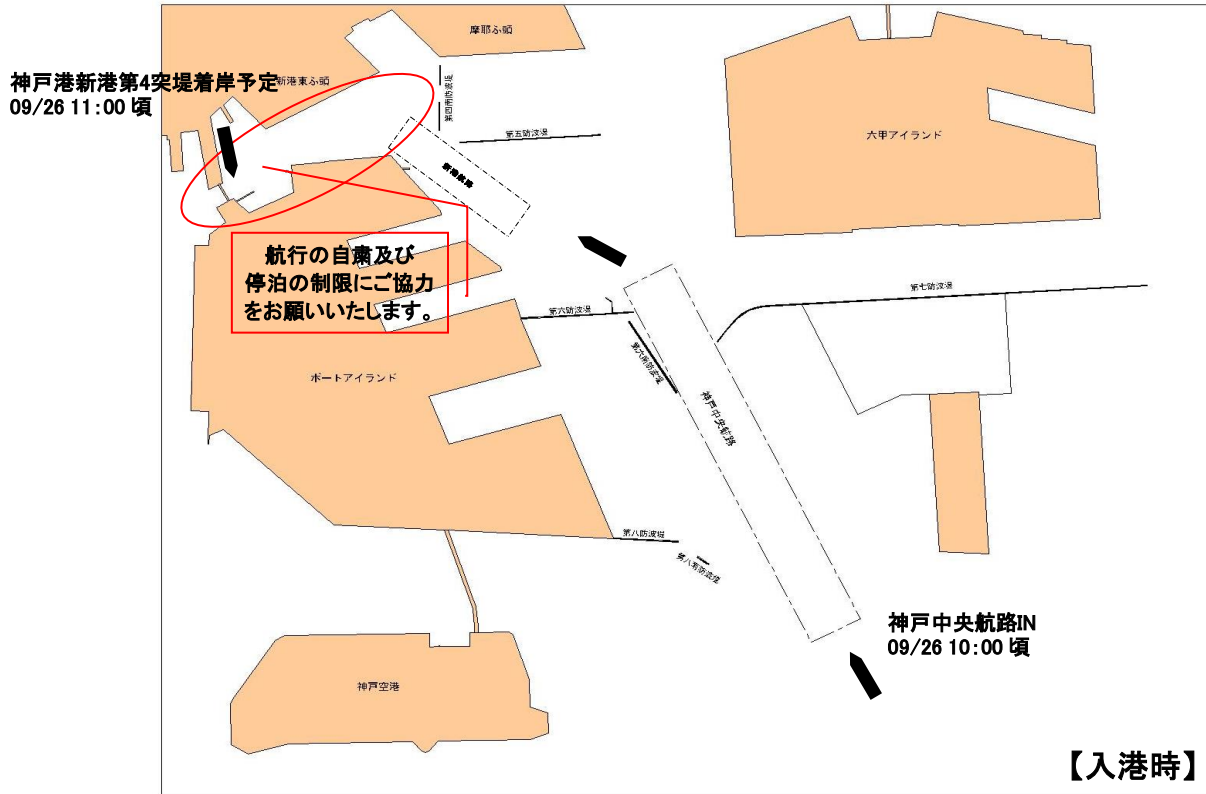

# 大型外航客船入出港のお知らせ

平成 29 年 8 月 16 日  
神戸市みなと総局

大型外航客船“CELEBRITY MILLENNIUM”が次のとおり神戸港に寄港いたします。  
(総トン数 90,963トン 全長 294.00 m)

入出港時刻 平成29年09月26日(火) 11:00 着岸 / 09月27日(水) 18:00 出港

(事情により変更となる場合があります。)

大型外航客船入出港時、神戸大橋から新港航路間の航行の自粛及び周辺岸壁への停泊の制限にご協力をお願いいたします。