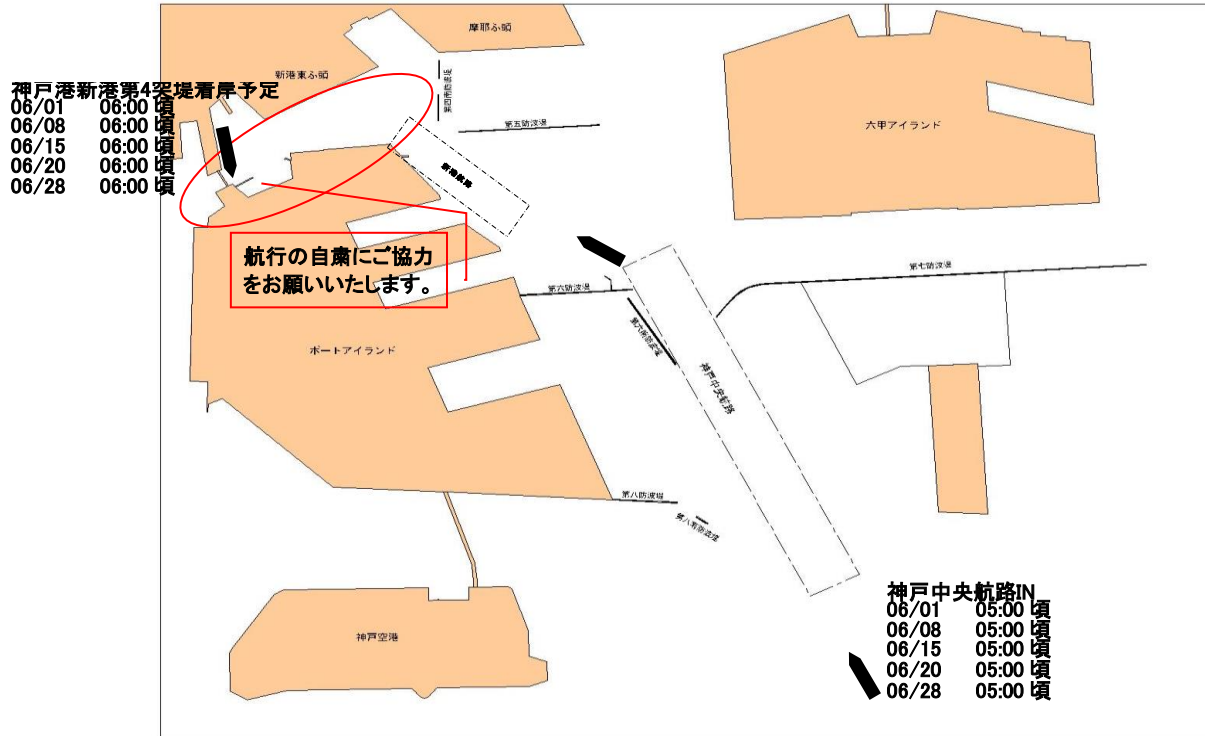

大型外航客船入出港のお知らせ

令和元年5月17日
神戸市港湾局

大型外航客船“DIAMOND PRINCESS”が次のとおり神戸港に寄港いたします。
(総トン数 115,906トン 全長 288.33 m)

入出港時刻

令和元年6月1日(土)	06:00 着岸	6月1日(土)	17:00 出港
令和元年6月8日(土)	06:00 着岸	6月8日(土)	17:00 出港
令和元年6月15日(土)	06:00 着岸	6月15日(土)	17:00 出港
令和元年6月20日(木)	06:00 着岸	6月20日(木)	17:00 出港
令和元年6月28日(金)	06:00 着岸	6月28日(金)	17:00 出港

(事情により変更となる場合があります。)

大型外航客船入出港時、神戸大橋から新港航路間の航行を自粛していただきますようお願いいたします。

お問い合わせ先: 神戸市港湾局みなと振興部海務課港務係
Tel: 078-322-5665