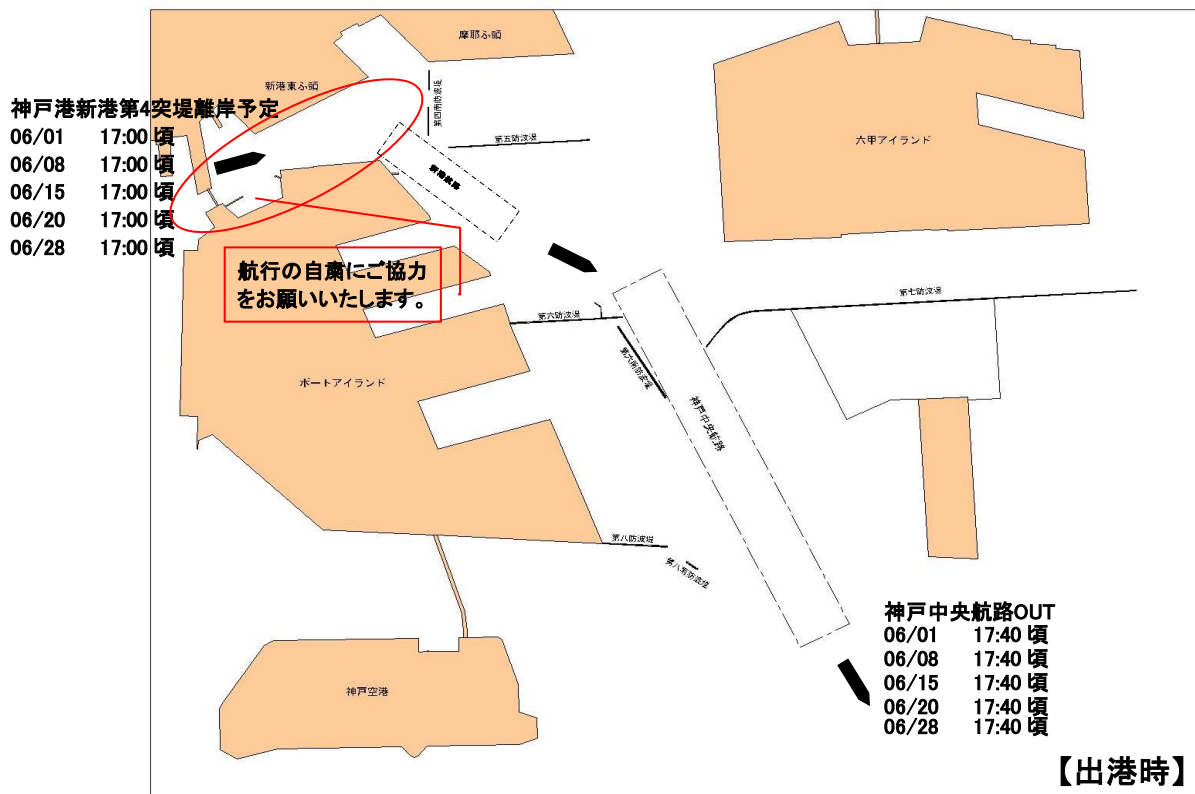

大型外航客船入出港のお知らせ

令和元年5月17日
神戸市港湾局

大型外航客船“DIAMOND PRINCESS”が次のとおり神戸港に寄港いたします。
(総トン数 115,906トン 全長 288.33 m)

入出港時刻

令和元年6月1日(土)	06:00 着岸	6月1日(土)	17:00 出港
令和元年6月8日(土)	06:00 着岸	6月8日(土)	17:00 出港
令和元年6月15日(土)	06:00 着岸	6月15日(土)	17:00 出港
令和元年6月20日(木)	06:00 着岸	6月20日(木)	17:00 出港
令和元年6月28日(金)	06:00 着岸	6月28日(金)	17:00 出港

(事情により変更となる場合があります。)

大型外航客船入出港時、神戸大橋から新港航路間の航行を自粛していただきますようお願いいたします。

お問い合わせ先: 神戸市港湾局みなと振興部海務課港務係
Tel: 078-322-5665