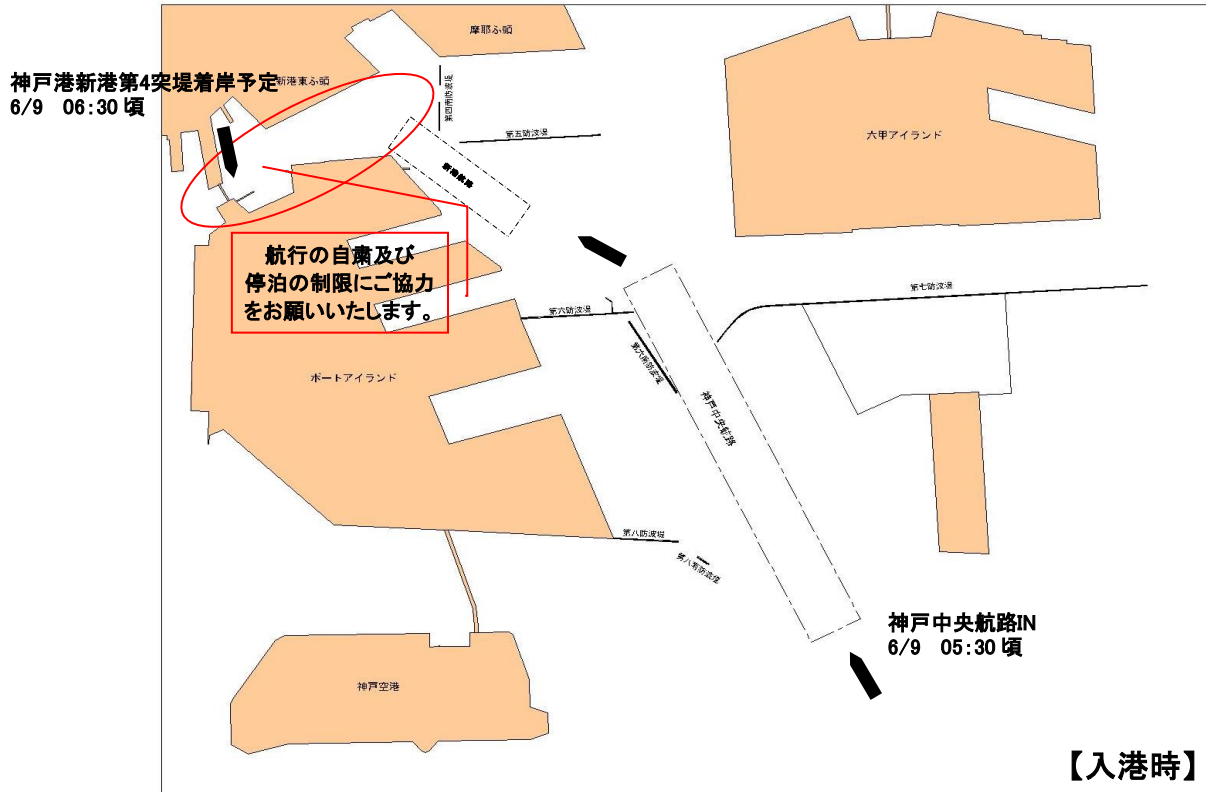

大型外航客船入出港のお知らせ

令和元年 5月17日
神戸市港湾局

大型外航客船“SPECTRUM OF THE SEAS”が次のとおり神戸港に寄港いたします。
(総トン数 169,300トン 全長 347.1 m)

入出港時刻 令和元年6月9日(日) 06:30 着岸 / 6月9日(日) 16:00 出港
(事情により変更となる場合があります。)

大型外航客船入出港時、神戸大橋から新港航路間の航行の自粛及び周辺岸壁への停泊の制限にご協力をお願いいたします。