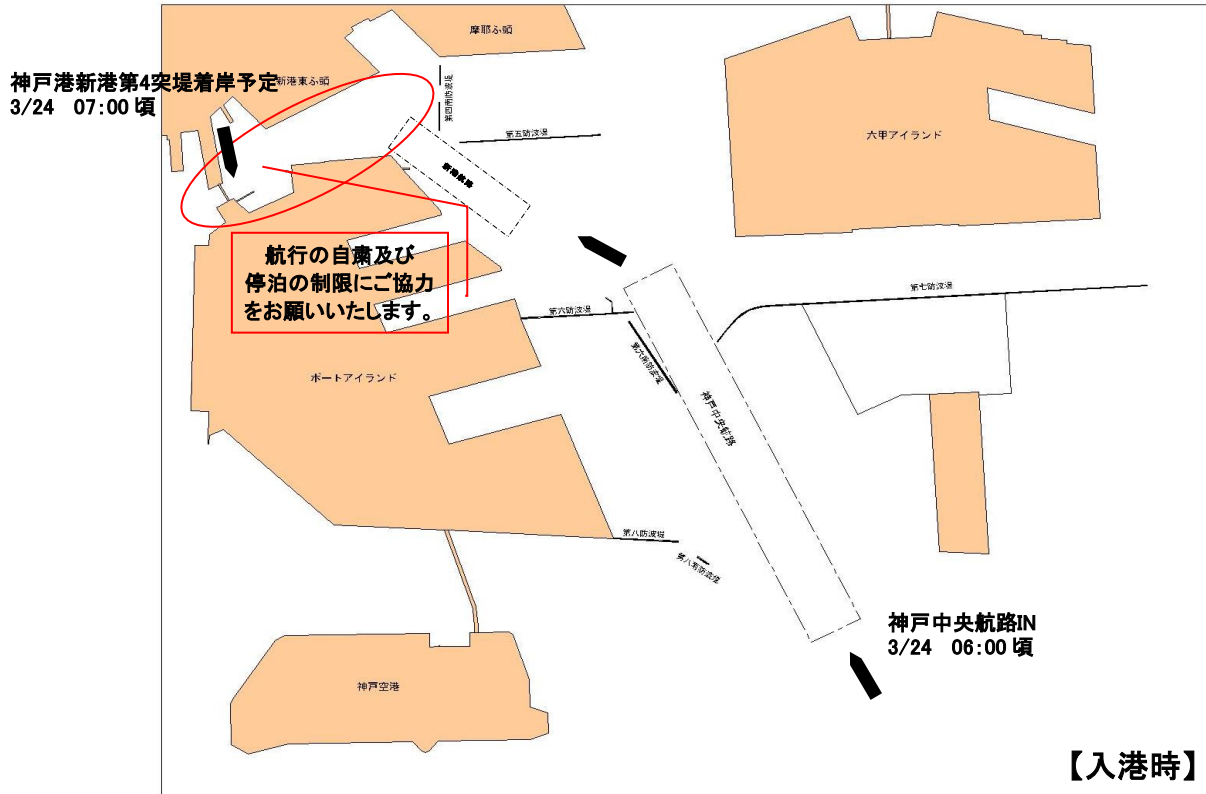

大型外航客船入出港のお知らせ

平成31年2月18日
神戸市みなと総局

大型外航客船“QUANTUM OF THE SEAS”が次のとおり神戸港に寄港いたします。
(総トン数 168,666トン 全長 347.75 m)

入出港時刻 平成31年3月24日(日)07:00 着岸 / 3月24日(日) 16:00 出港

(事情により変更となる場合があります。)

大型外航客船入出港時、神戸大橋から新港航路間の航行の自粛及び周辺岸壁への停泊の制限にご協力をお願いいたします。