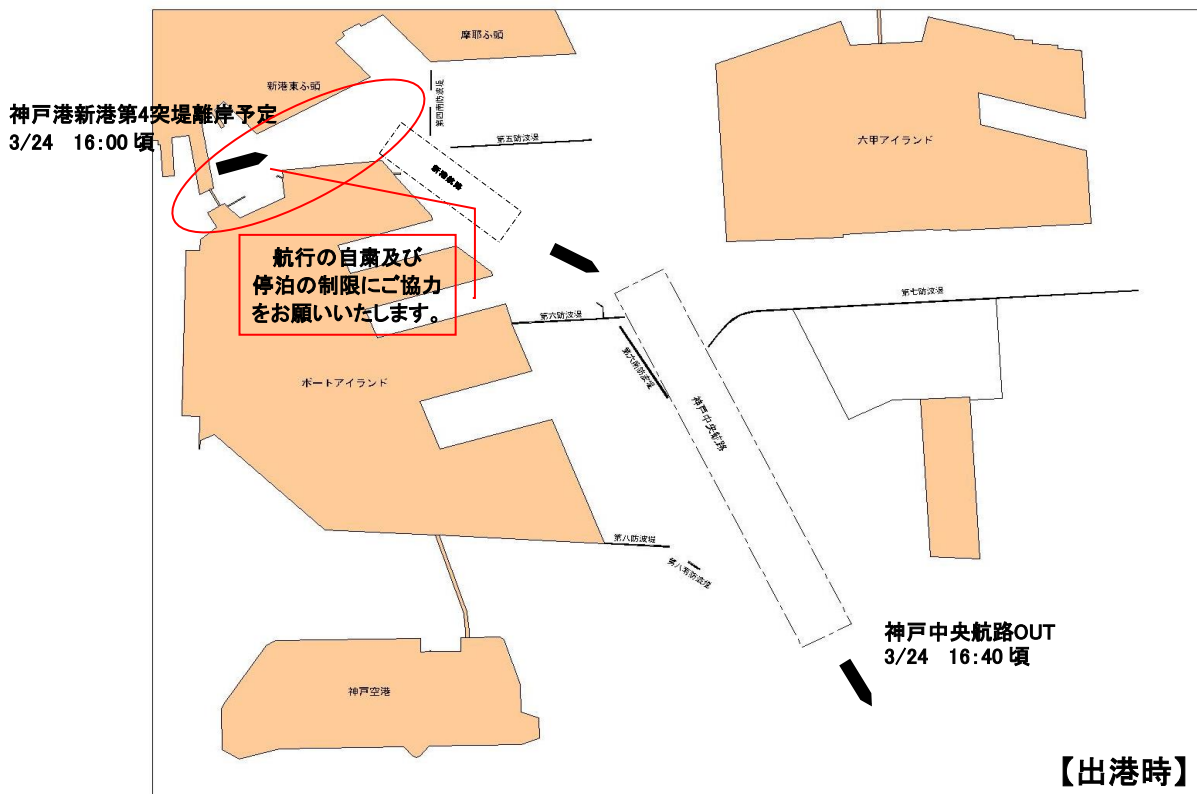

大型外航客船入出港のお知らせ

平成31年2月18日
神戸市みなと総局

大型外航客船“QUANTUM OF THE SEAS”が次のとおり神戸港に寄港いたします。
(総トン数 168,666トン 全長 347.75 m)

入出港時刻 平成31年3月24日(日)07:00 着岸 / 3月24日(日) 16:00 出港

(事情により変更となる場合があります。)

大型外航客船入出港時、神戸大橋から新港航路間の航行の自粛及び周辺岸壁への停泊の制限にご協力をお願いいたします。