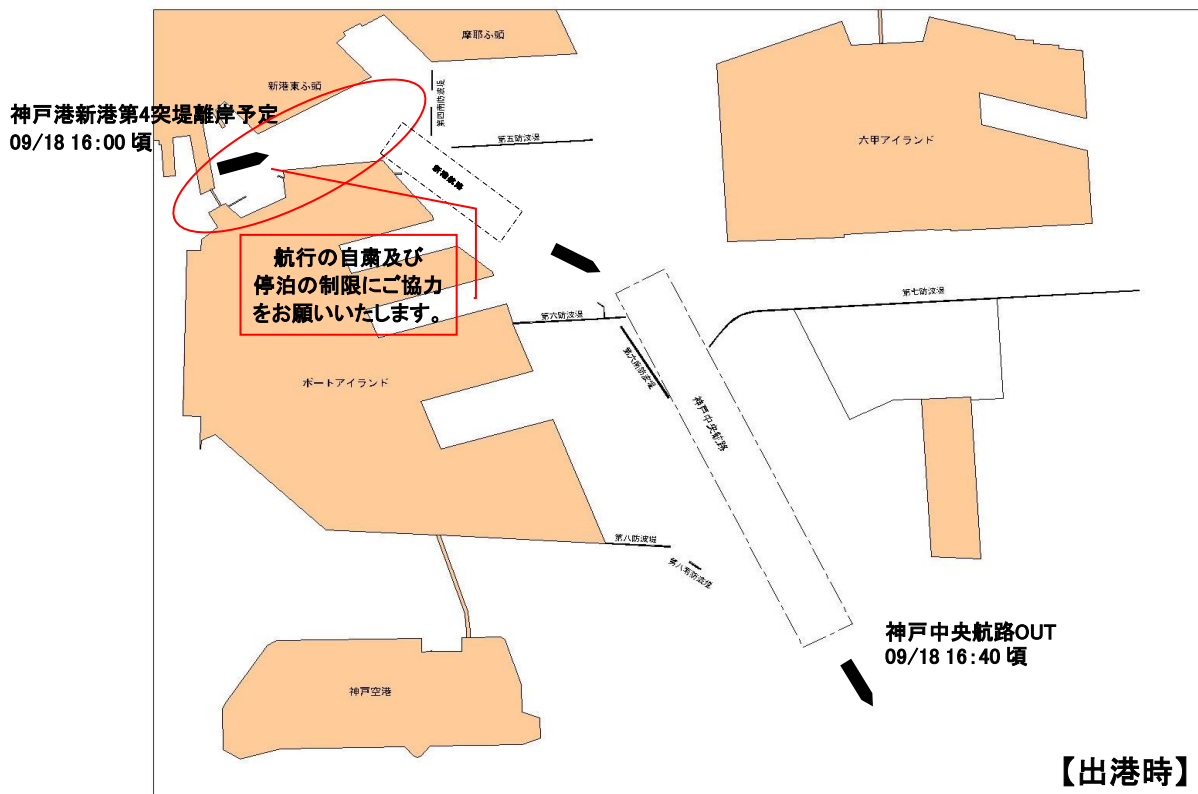

大型外航客船入出港のお知らせ

平成30年8月16日
神戸市みなと総局

大型外航客船“QUANTUM OF THE SEAS”が次のとおり神戸港に寄港いたします。
(総トン数 168,666トン 全長 347.75 m)

入出港時刻 平成30年09月18日(火)07:00 着岸 / 09月18日(火) 16:00 出港

(事情により変更となる場合があります。)

大型外航客船入出港時、神戸大橋から新港航路間の航行の自粛及び周辺岸壁への停泊の制限にご協力をお願いいたします。