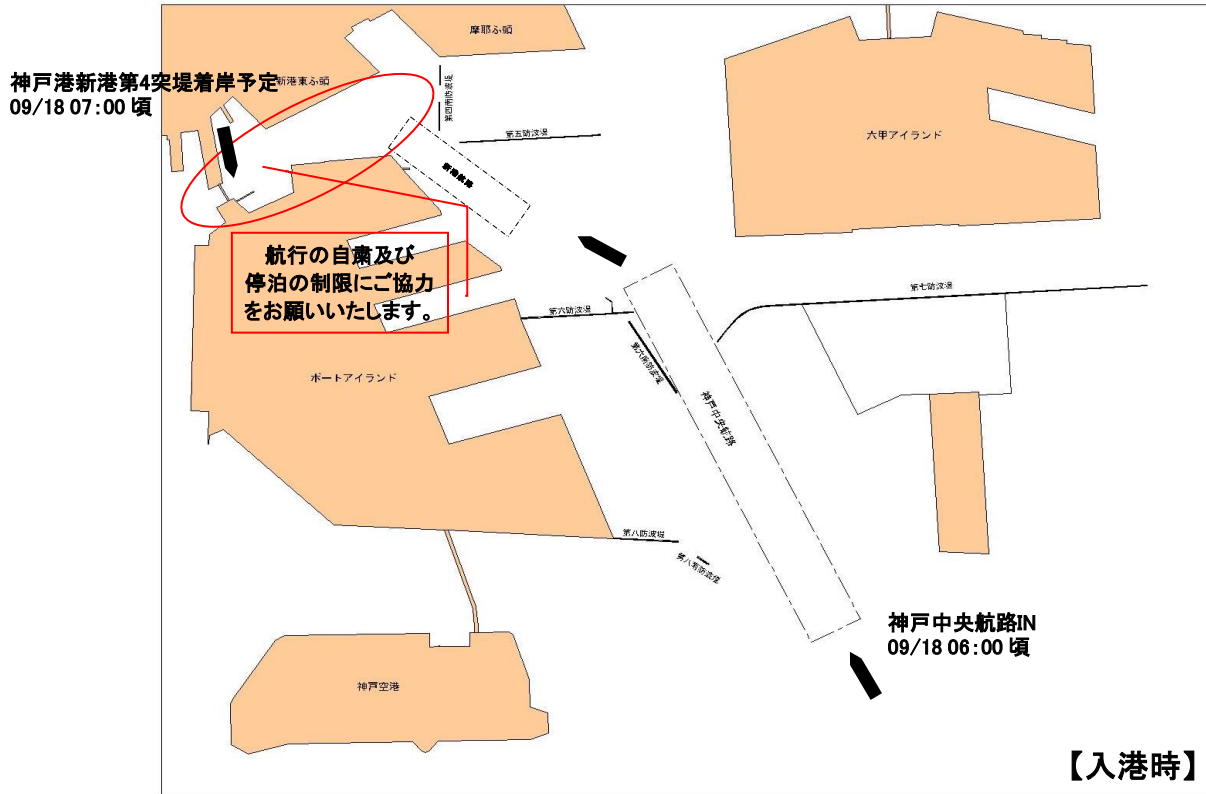

大型外航客船入出港のお知らせ

平成30年8月16日
神戸市みなと総局

大型外航客船“QUANTUM OF THE SEAS”が次のとおり神戸港に寄港いたします。
(総トン数 168,666トン 全長 347.75 m)

入出港時刻 平成30年09月18日(火)07:00 着岸 / 09月18日(火) 16:00 出港

(事情により変更となる場合があります。)

大型外航客船入出港時、神戸大橋から新港航路間の航行の自粛及び周辺岸壁への停泊の制限にご協力をお願いいたします。