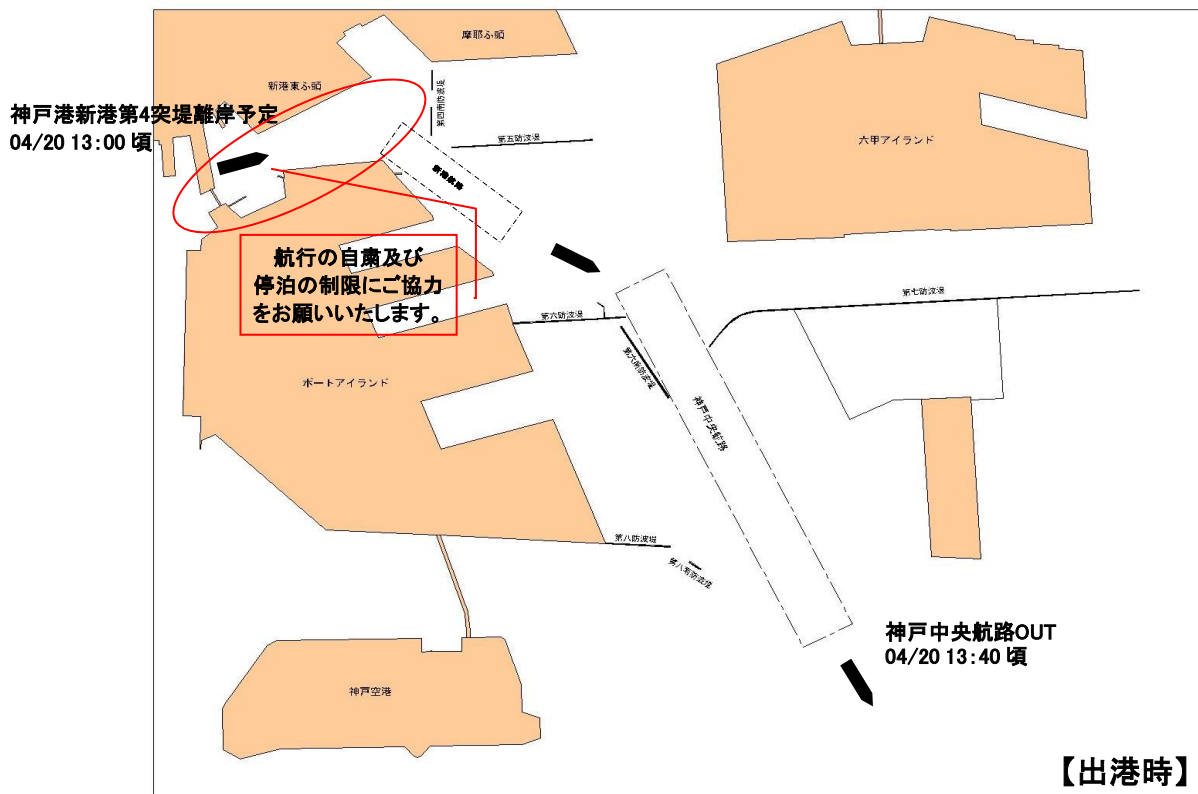

大型外航客船入出港のお知らせ

平成 29 年 3 月 16 日
神戸市みなと総局

大型外航客船“CELEBRITY MILLENNIUM”が次のとおり神戸港に寄港いたします。
(総トン数 90,963トン 全長 294.00 m)

入出港時刻 平成29年04月19日(水) 07:00 着岸 / 04月20日(木) 13:00 出港

(事情により変更となる場合があります。)

大型外航客船入出港時、神戸大橋から新港航路間の航行の自粛及び周辺岸壁への停泊の制限にご協力をお願いいたします。