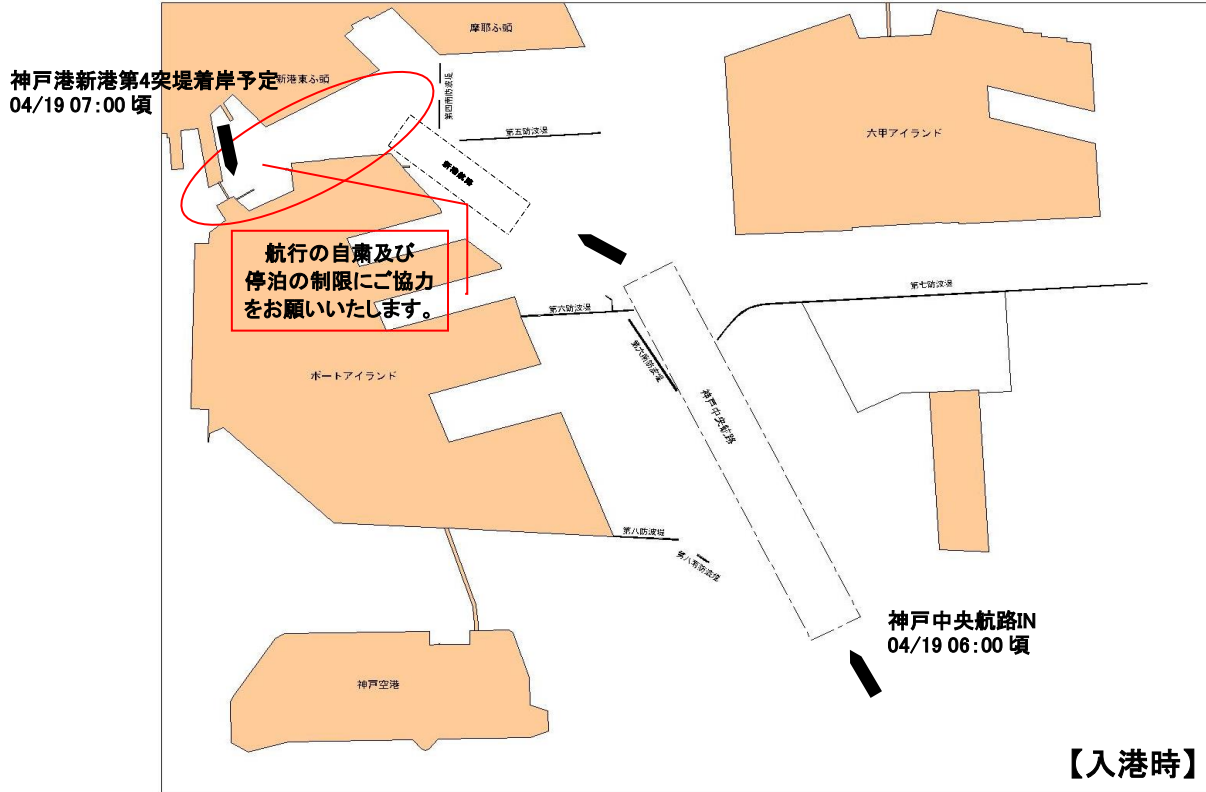

大型外航客船入出港のお知らせ

平成 29 年 3 月 16 日
神戸市みなと総局

大型外航客船“CELEBRITY MILLENNIUM”が次のとおり神戸港に寄港いたします。
(総トン数 90,963トン 全長 294.00 m)

入出港時刻 平成29年04月19日(水) 07:00 着岸 / 04月20日(木) 13:00 出港

(事情により変更となる場合があります。)

大型外航客船入出港時、神戸大橋から新港航路間の航行の自粛及び周辺岸壁への停泊の制限にご協力をお願いいたします。