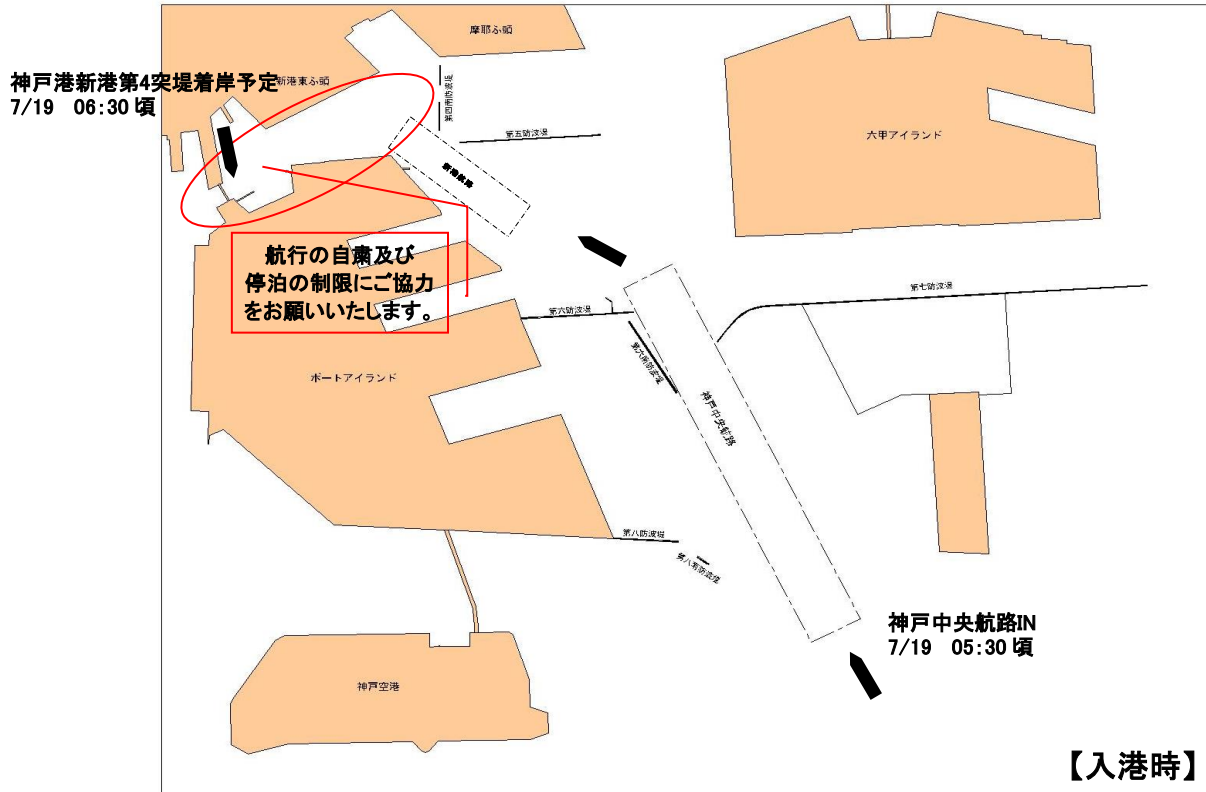

大型外航客船入出港のお知らせ

令和元年6月17日
神戸市港湾局

大型外航客船“SPECTRUM OF THE SEAS”が次のとおり神戸港に寄港いたします。
(総トン数 169,300トン 全長 347.1 m)

入出港時刻 令和元年7月19日(金) 06:30 着岸 / 7月19日(金) 16:00 出港
(事情により変更となる場合があります。)

大型外航客船入出港時、神戸大橋から新港航路間の航行の自粛及び周辺岸壁への停泊の制限にご協力をお願いいたします。