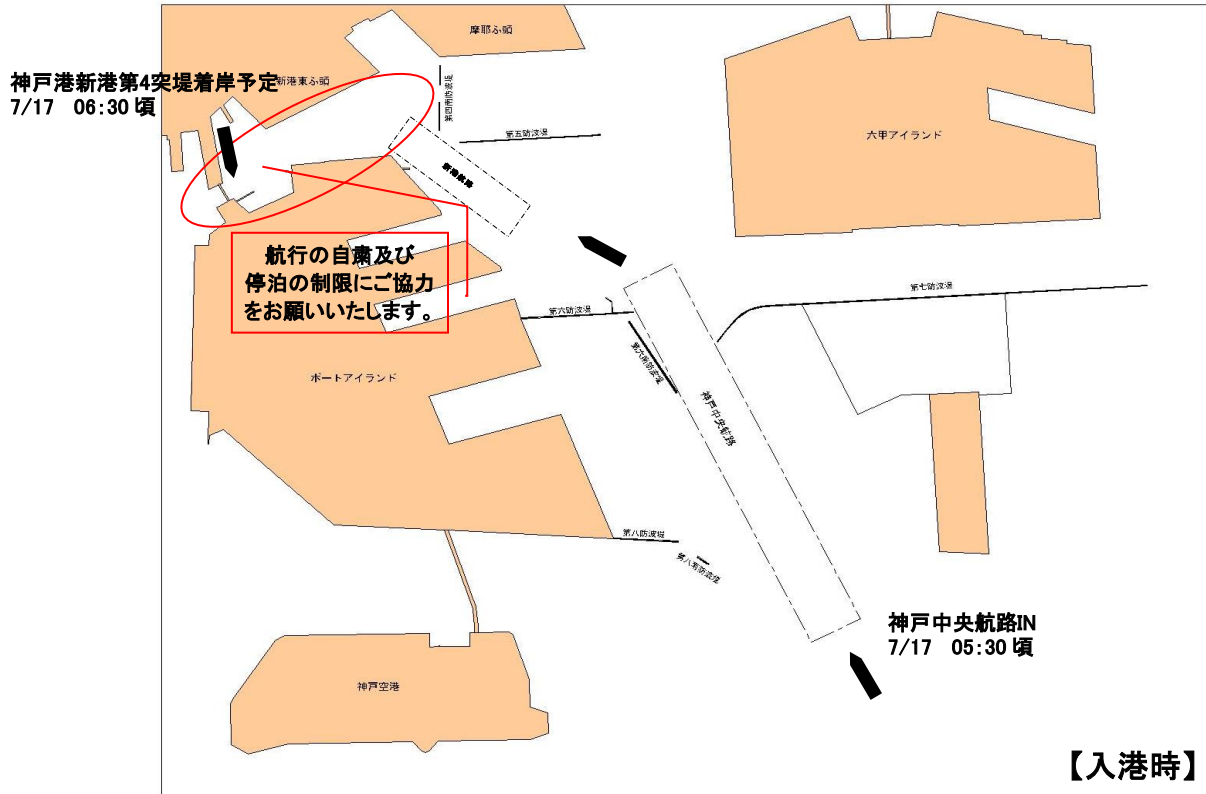

大型外航客船入出港のお知らせ

令和元年6月17日
神戸市港湾局

大型外航客船“VOYAGER OF THE SEAS”が次のとおり神戸港に寄港いたします。

(総トン数 138,194トン 全長 311.12 m)

入出港時刻 令和元年7月17日(水) 06:30 着岸 / 7月17日(水) 20:00 出港
(事情により変更となる場合があります。)

大型外航客船入出港時、神戸大橋から新港航路間の航行の自粛及び周辺岸壁への停泊の制限にご協力をお願いいたします。