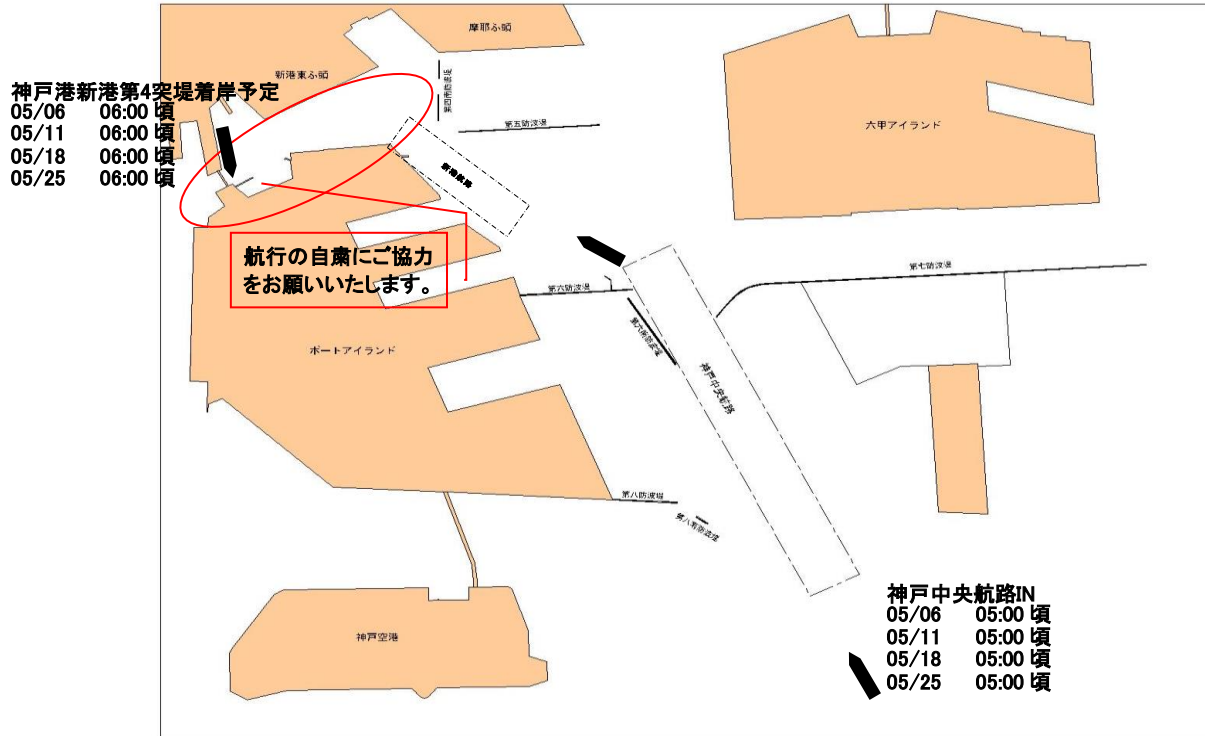

大型外航客船入出港のお知らせ

平成31年4月15日
神戸市港湾局

大型外航客船“DIAMOND PRINCESS”が次のとおり神戸港に寄港いたします。
(総トン数 115,906トン 全長 288.33 m)

入出港時刻 令和元年5月6日(月) 06:00 着岸 / 5月6日(月) 17:00 出港
令和元年5月11日(土) 06:00 着岸 / 5月11日(土) 17:00 出港
令和元年5月18日(土) 06:00 着岸 / 5月18日(土) 17:00 出港
令和元年5月25日(土) 06:00 着岸 / 5月25日(土) 17:00 出港

(事情により変更となる場合があります。)

大型外航客船入出港時、神戸大橋から新港航路間の航行を自粛していただきますようお願いいたします。

お問い合わせ先: 神戸市港湾局みなと振興部海務課港務係
Tel: 078-322-5665