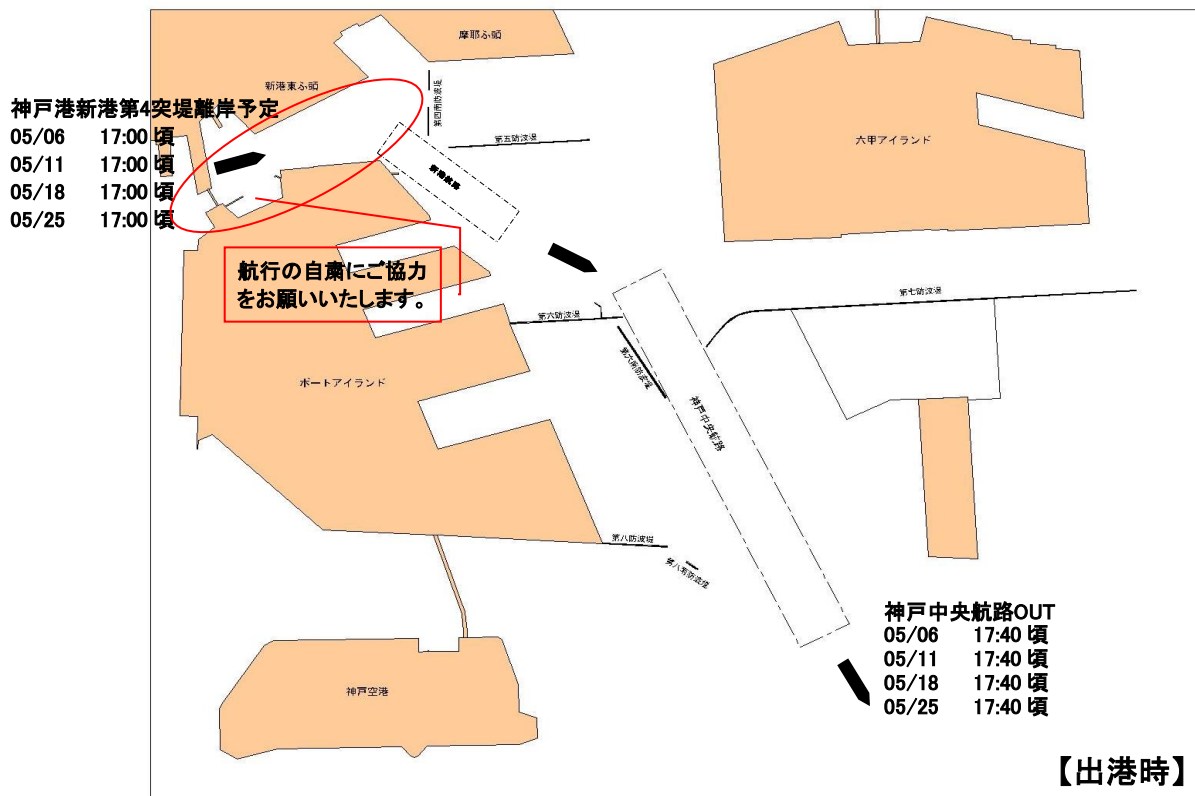

大型外航客船入出港のお知らせ

平成31年4月15日
神戸市港湾局

大型外航客船“DIAMOND PRINCESS”が次のとおり神戸港に寄港いたします。
(総トン数 115,906トン 全長 288.33 m)

入出港時刻 令和元年5月6日(月) 06:00 着岸 / 5月6日(月) 17:00 出港
令和元年5月11日(土) 06:00 着岸 / 5月11日(土) 17:00 出港
令和元年5月18日(土) 06:00 着岸 / 5月18日(土) 17:00 出港
令和元年5月25日(土) 06:00 着岸 / 5月25日(土) 17:00 出港

(事情により変更となる場合があります。)

大型外航客船入出港時、神戸大橋から新港航路間の航行を自粛していただきますようお願いいたします。

お問い合わせ先: 神戸市港湾局みなと振興部海務課港務係
Tel: 078-322-5665