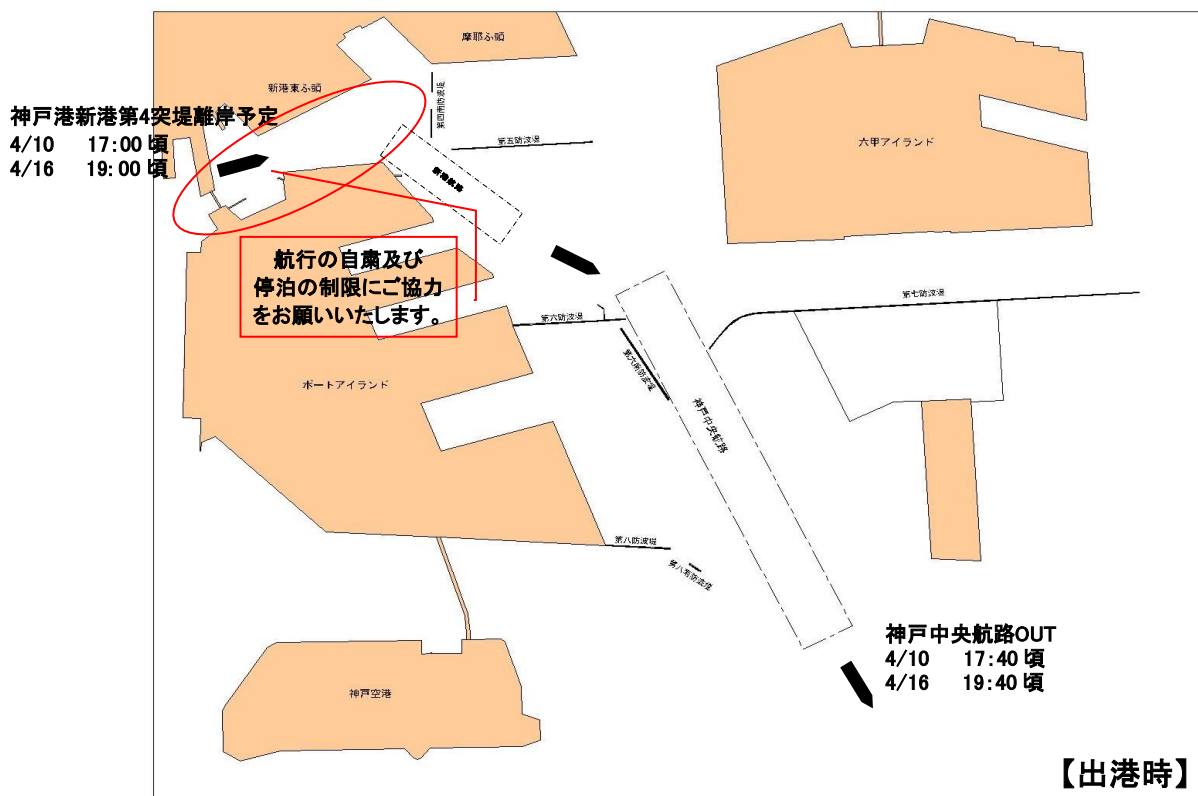

大型外航客船入出港のお知らせ

平成31年3月18日
神戸市みなと総局

大型外航客船“CELEBRITY MILLENNIUM”が次のとおり神戸港に寄港いたします。

(総トン数 90,963トン 全長 294.00 m)

入出港時刻 平成31年4月9日(火) 09:00 着岸 / 4月10日(水) 17:00 出港
平成31年4月15日(月) 12:30 着岸 / 4月16日(火) 19:00 出港

(事情により変更となる場合があります。)

大型外航客船入出港時、神戸大橋から新港航路間の航行の自粛及び周辺岸壁への停泊の制限にご協力をお願いいたします。

お問い合わせ先: 神戸市みなと総局みなと振興部海務課港務係
Tel: 078-322-5665