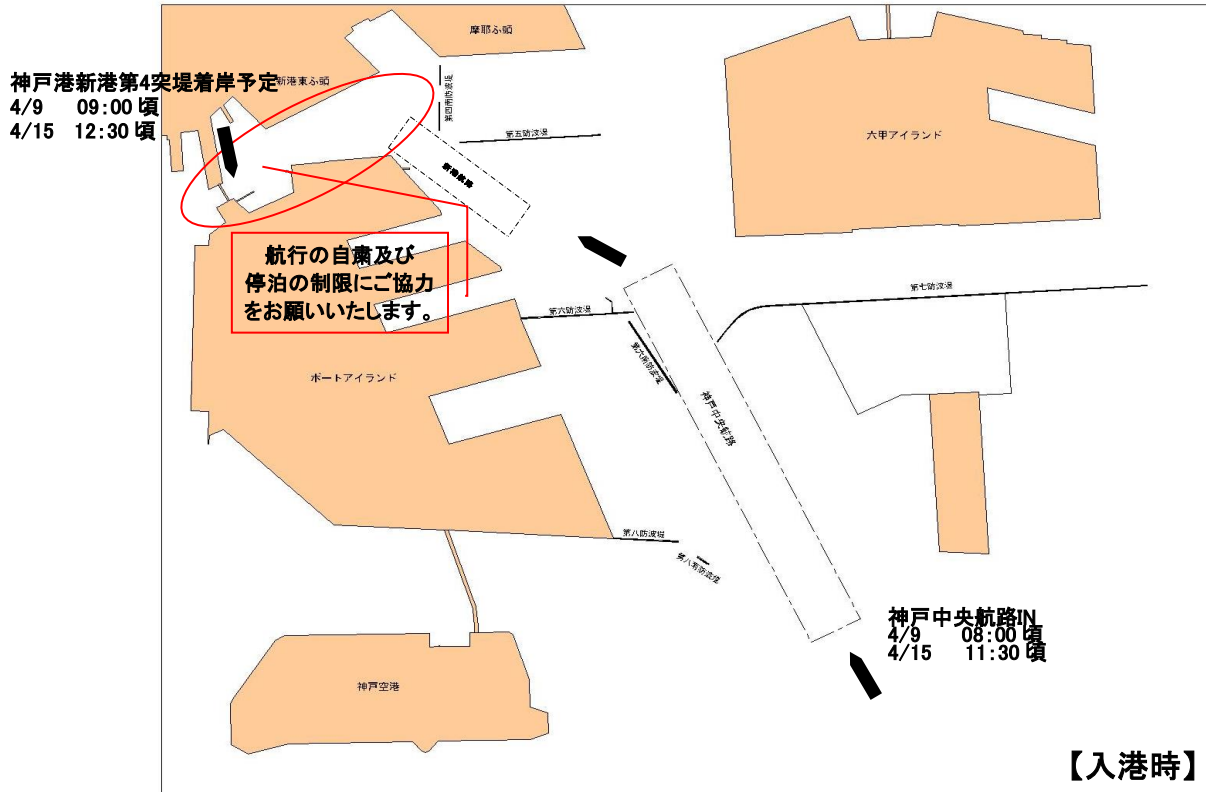

大型外航客船入出港のお知らせ

平成31年3月18日
神戸市みなと総局

大型外航客船“CELEBRITY MILLENNIUM”が次のとおり神戸港に寄港いたします。

(総トン数 90,963トン 全長 294.00 m)

入出港時刻 平成31年4月9日(火) 09:00 着岸 / 4月10日(水) 17:00 出港
平成31年4月15日(月) 12:30 着岸 / 4月16日(火) 19:00 出港

(事情により変更となる場合があります。)

大型外航客船入出港時、神戸大橋から新港航路間の航行の自粛及び周辺岸壁への停泊の制限にご協力をお願いいたします。

お問い合わせ先: 神戸市みなと総局みなと振興部海務課港務係
Tel: 078-322-5665