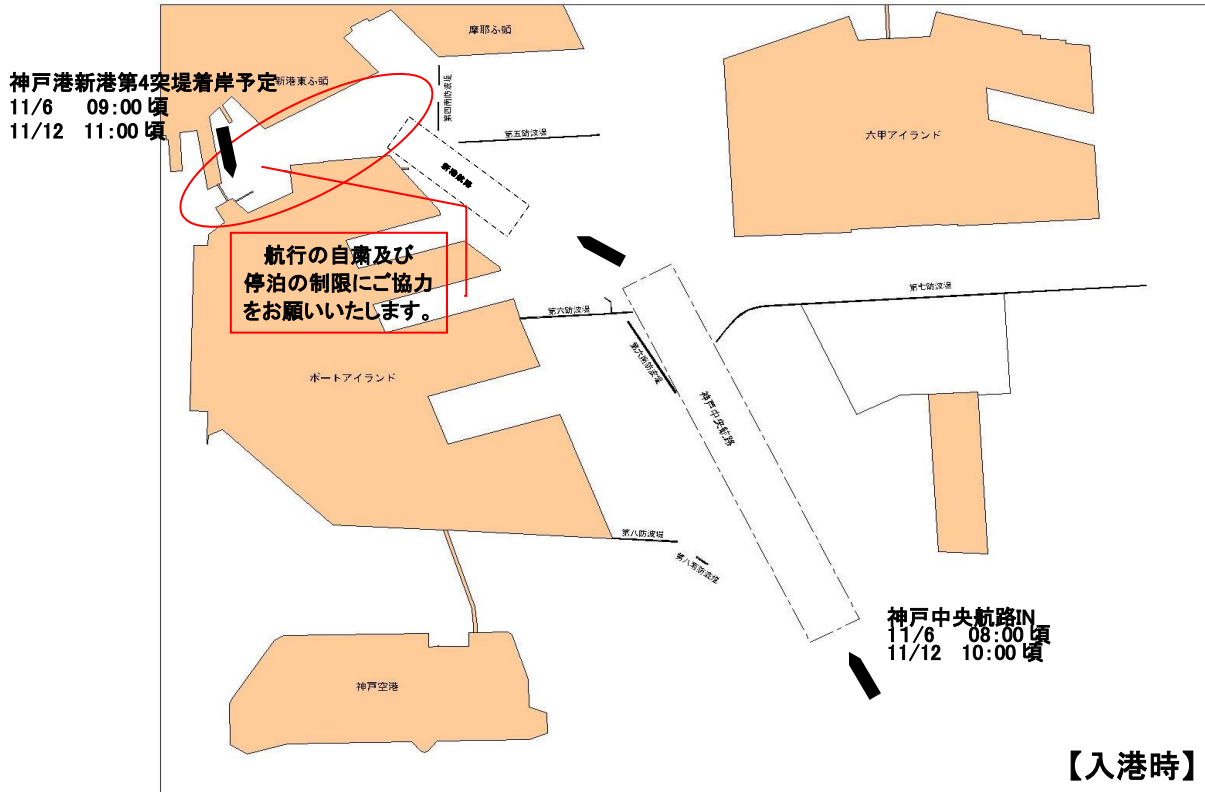

# 大型外航客船入出港のお知らせ

平成30年10月16日  
神戸市みなと総局

大型外航客船“CELEBRITY MILLENNIUM”が次のとおり神戸港に寄港いたします。

(総トン数 90,963トン 全長 294.00 m)

入出港時刻 平成30年11月6日(火) 09:00 着岸 / 11月7日(水) 17:00 出港  
平成30年11月12日(月) 11:00 着岸 / 11月13日(火) 20:00 出港

(事情により変更となる場合があります。)

大型外航客船入出港時、神戸大橋から新港航路間の航行の自粛及び周辺岸壁への停泊の制限にご協力をお願いいたします。

お問い合わせ先: 神戸市みなと総局みなと振興部海務課港務係  
Tel: 078-322-5665