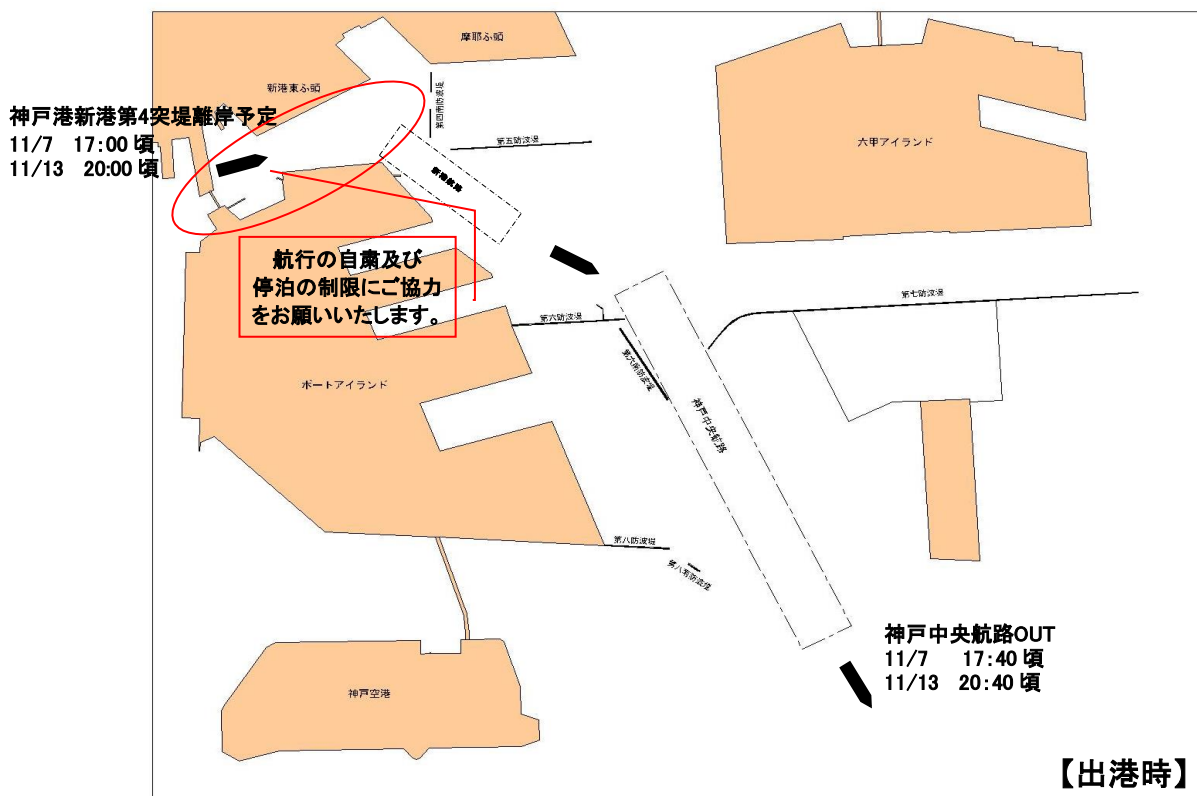

# 大型外航客船入出港のお知らせ

平成30年10月16日  
神戸市みなと総局

大型外航客船“CELEBRITY MILLENNIUM”が次のとおり神戸港に寄港いたします。

(総トン数 90,963トン 全長 294.00 m)

入出港時刻 平成30年11月6日(火) 09:00 着岸 / 11月7日(水) 17:00 出港  
平成30年11月12日(月) 11:00 着岸 / 11月13日(火) 20:00 出港

(事情により変更となる場合があります。)

大型外航客船入出港時、神戸大橋から新港航路間の航行の自粛及び周辺岸壁への停泊の制限にご協力をお願いいたします。

お問い合わせ先: 神戸市みなと総局みなと振興部海務課港務係  
Tel: 078-322-5665