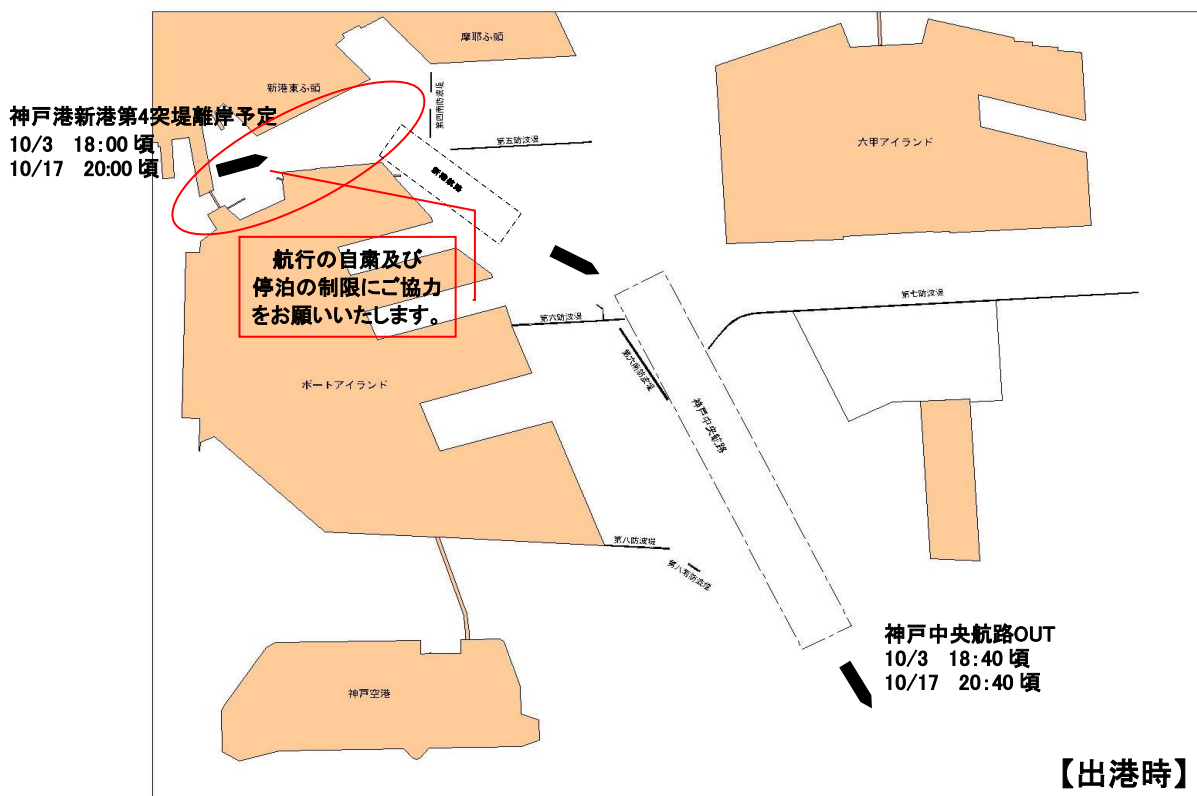

# 大型外航客船入出港のお知らせ

平成30年9月18日  
神戸市みなと総局

大型外航客船“CELEBRITY MILLENNIUM”が次のとおり神戸港に寄港いたします。

(総トン数 90,963トン 全長 294.00 m)

入出港時刻 平成30年10月2日(火) 11:00 着岸 / 10月3日(水) 18:00 出港  
平成30年10月16日(火) 11:00 着岸 / 10月17日(水) 20:00 出港

(事情により変更となる場合があります。)

大型外航客船入出港時、神戸大橋から新港航路間の航行の自粛及び周辺岸壁への停泊の制限にご協力をお願いいたします。

お問い合わせ先: 神戸市みなと総局みなと振興部海務課港務係  
Tel: 078-322-5665