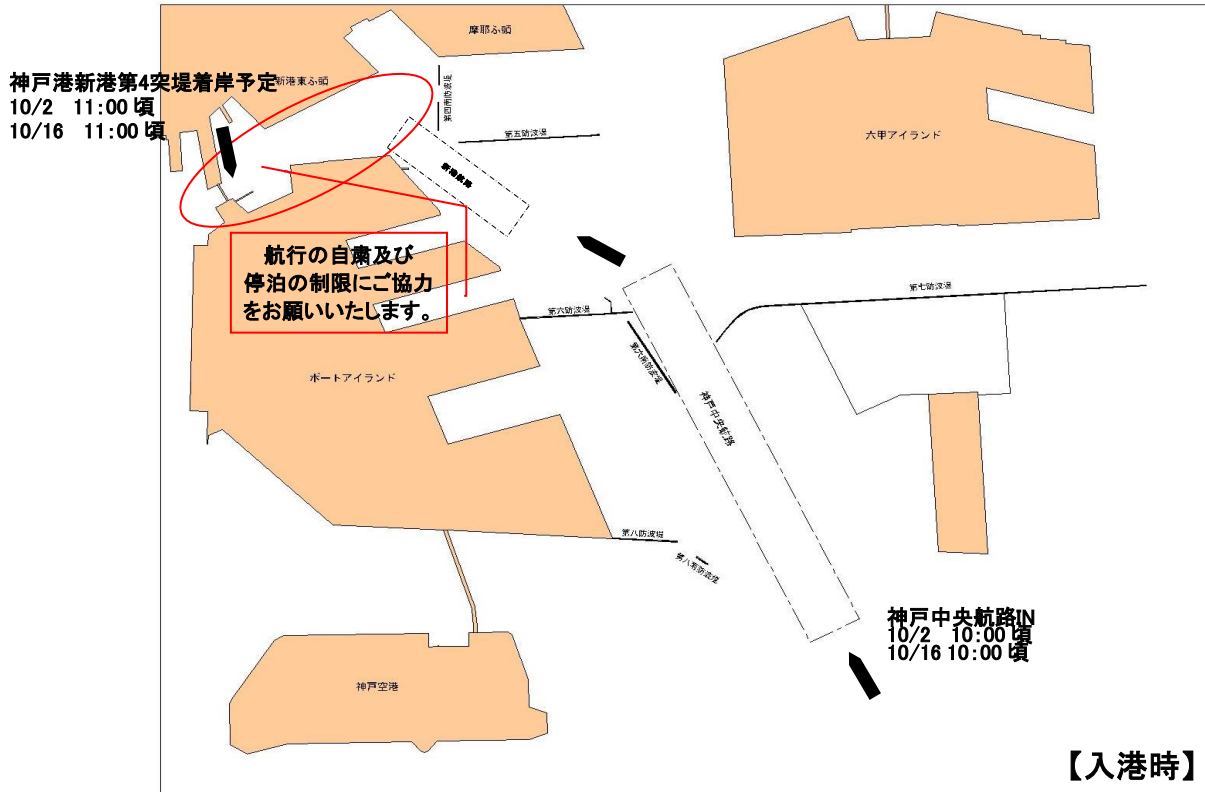

# 大型外航客船入出港のお知らせ

平成30年9月18日  
神戸市みなと総局

大型外航客船“CELEBRITY MILLENNIUM”が次のとおり神戸港に寄港いたします。

(総トン数 90,963トン 全長 294.00 m)

入出港時刻 平成30年10月2日(火) 11:00 着岸 / 10月3日(水) 18:00 出港  
平成30年10月16日(火) 11:00 着岸 / 10月17日(水) 20:00 出港

(事情により変更となる場合があります。)

大型外航客船入出港時、神戸大橋から新港航路間の航行の自粛及び周辺岸壁への停泊の制限にご協力をお願いいたします。

お問い合わせ先: 神戸市みなと総局みなと振興部海務課港務係  
Tel: 078-322-5665