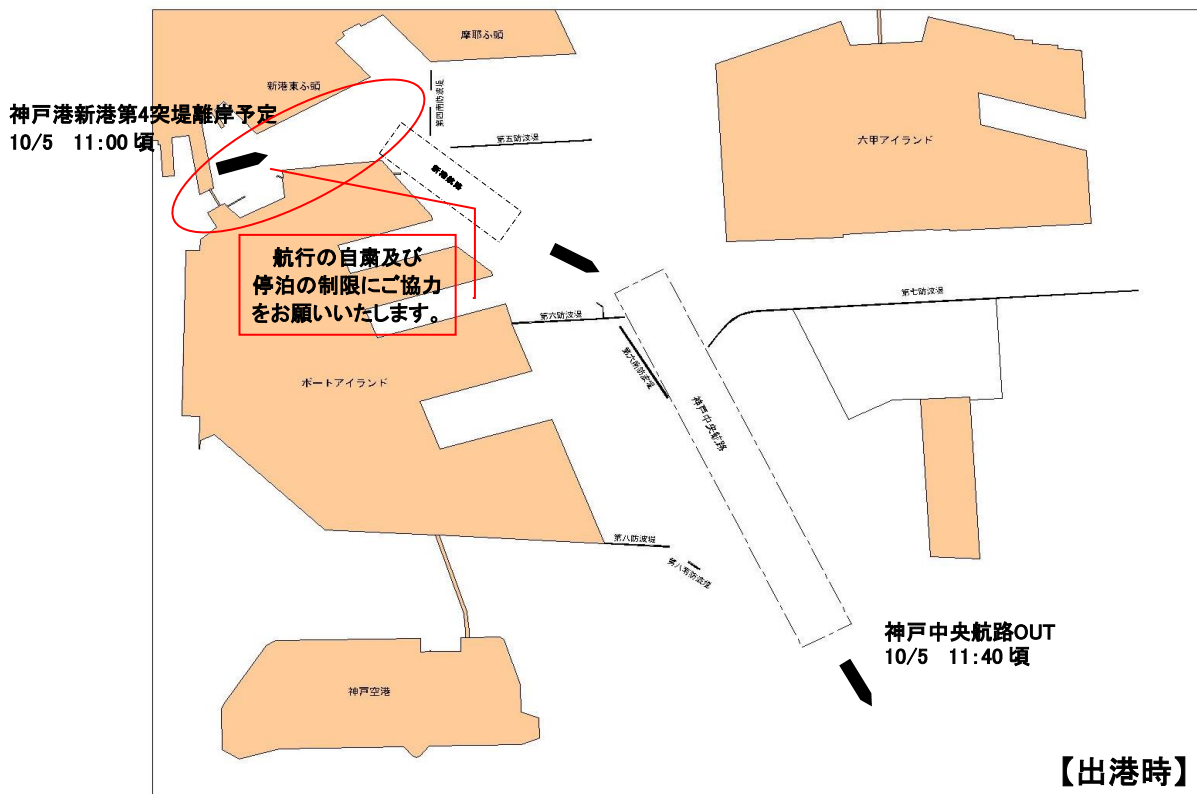

大型外航客船入出港のお知らせ

平成30年9月18日
神戸市みなと総局

大型外航客船“QUANTUM OF THE SEAS”が次のとおり神戸港に寄港いたします。
(総トン数 168,666トン 全長 347.75 m)

入出港時刻 平成30年10月4日(木)14:00 着岸 / 10月5日(金) 11:00 出港

(事情により変更となる場合があります。)

大型外航客船入出港時、神戸大橋から新港航路間の航行の自粛及び周辺岸壁への停泊の制限にご協力をお願いいたします。