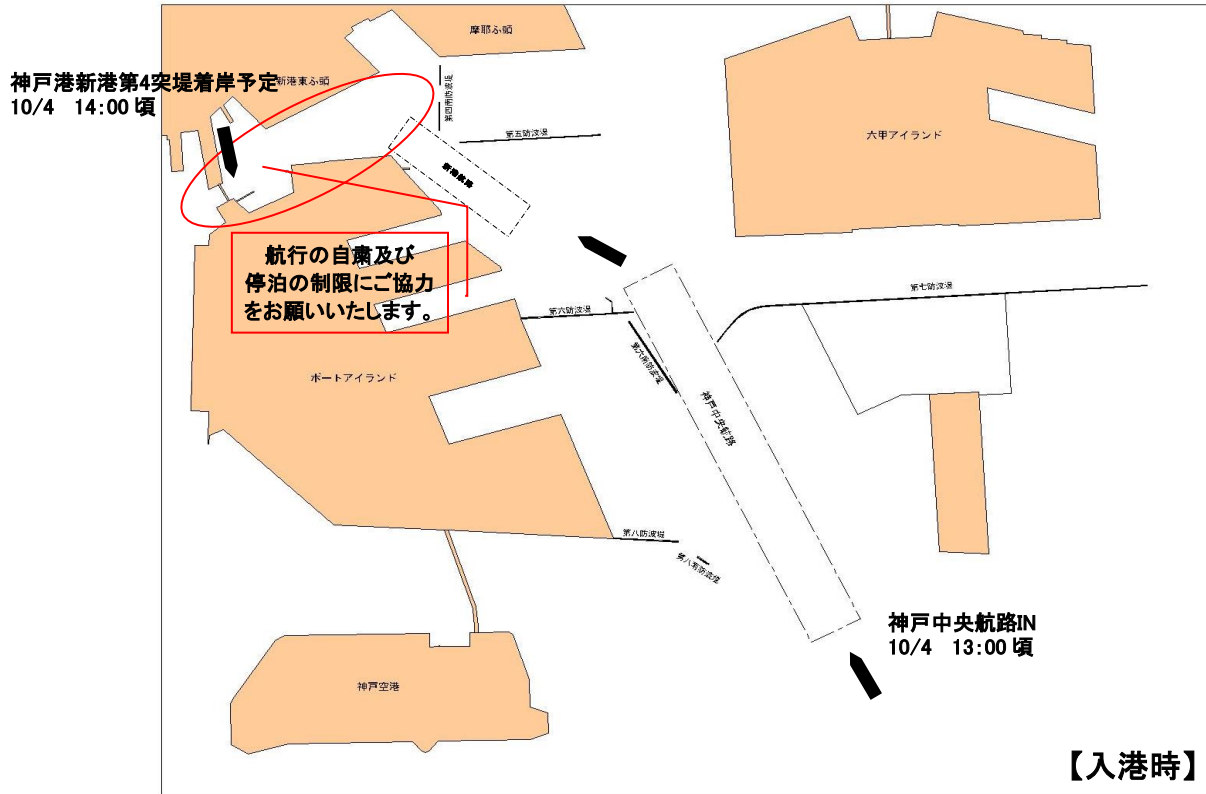

大型外航客船入出港のお知らせ

平成30年9月18日
神戸市みなと総局

大型外航客船“QUANTUM OF THE SEAS”が次のとおり神戸港に寄港いたします。
(総トン数 168,666トン 全長 347.75 m)

入出港時刻 平成30年10月4日(木)14:00 着岸 / 10月5日(金) 11:00 出港

(事情により変更となる場合があります。)

大型外航客船入出港時、神戸大橋から新港航路間の航行の自粛及び周辺岸壁への停泊の制限にご協力をお願いいたします。