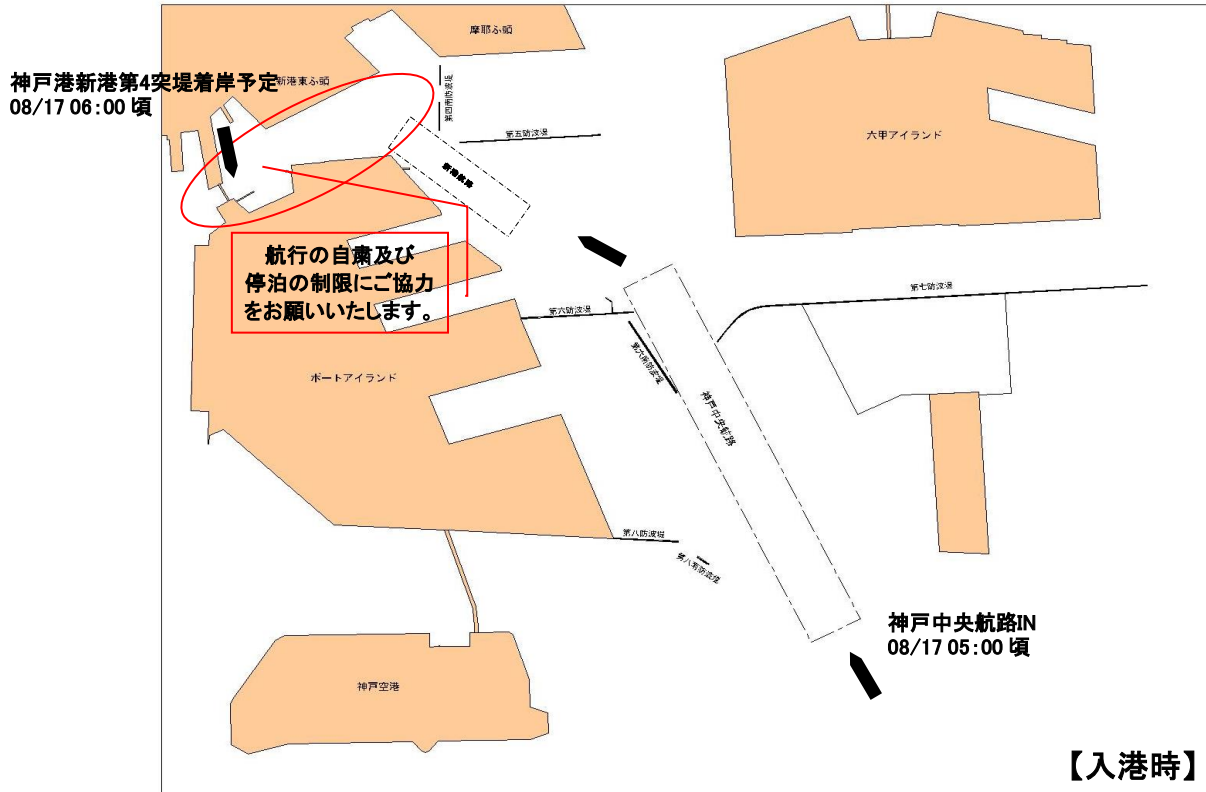

大型外航客船入出港のお知らせ

平成30年7月17日
神戸市みなと総局

大型外航客船“MSC SPLENDIDA”が次のとおり神戸港に寄港いたします。

(総トン数 137,936トン 全長 333.33 m)

入出港時刻 平成30年08月17日(金) 06:00 着岸 / 08月17日(金) 10:00 出港

(事情により変更となる場合があります。)

大型外航客船入出港時、神戸大橋から新港航路間の航行の自粛及び周辺岸壁への停泊の制限にご協力をお願いいたします。