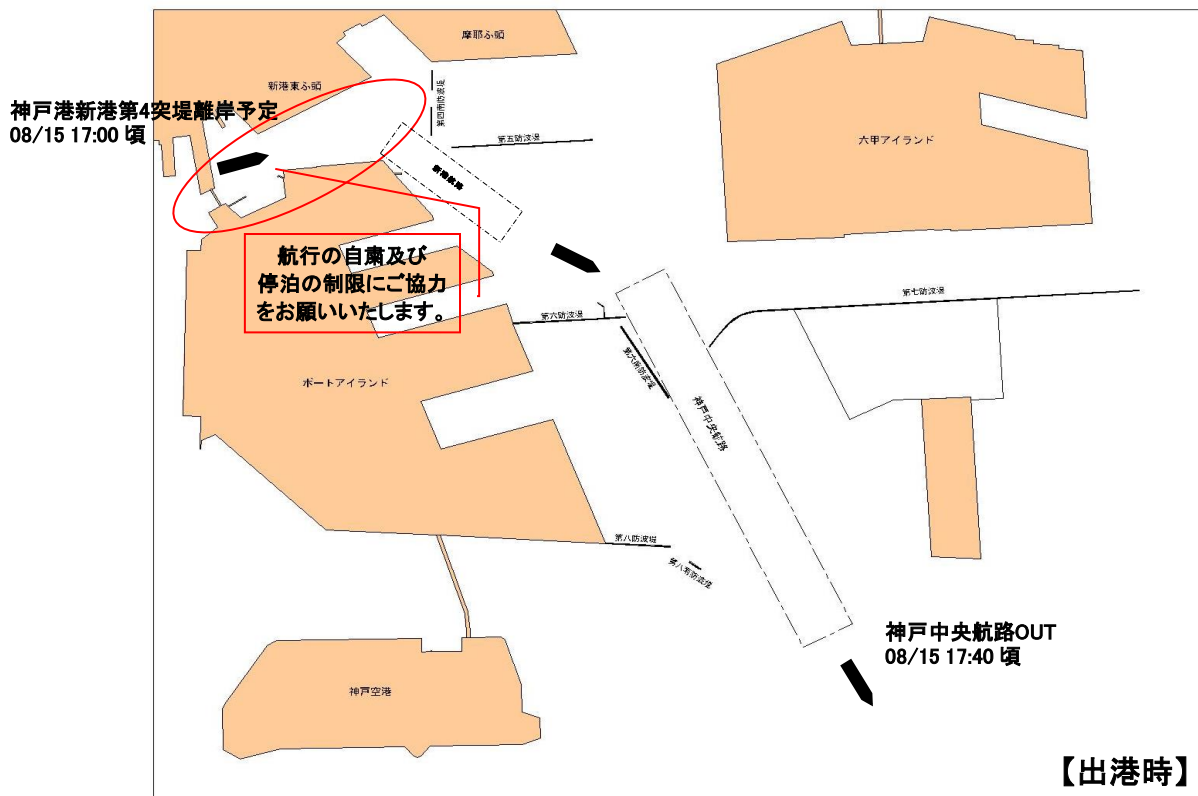

# 大型外航客船入出港のお知らせ

平成30年7月17日  
神戸市みなと総局

大型外航客船“VOYAGER OF THE SEAS”が次のとおり神戸港に寄港いたします。

(総トン数 138,194トン 全長 311.12 m)

平成30年08月15日(水) 08:00 着岸 / 08月15日(水) 17:00 出港

(事情により変更となる場合があります。)

大型外航客船入出港時、神戸大橋から新港航路間の航行を自粛していただきますようお願いいたします。