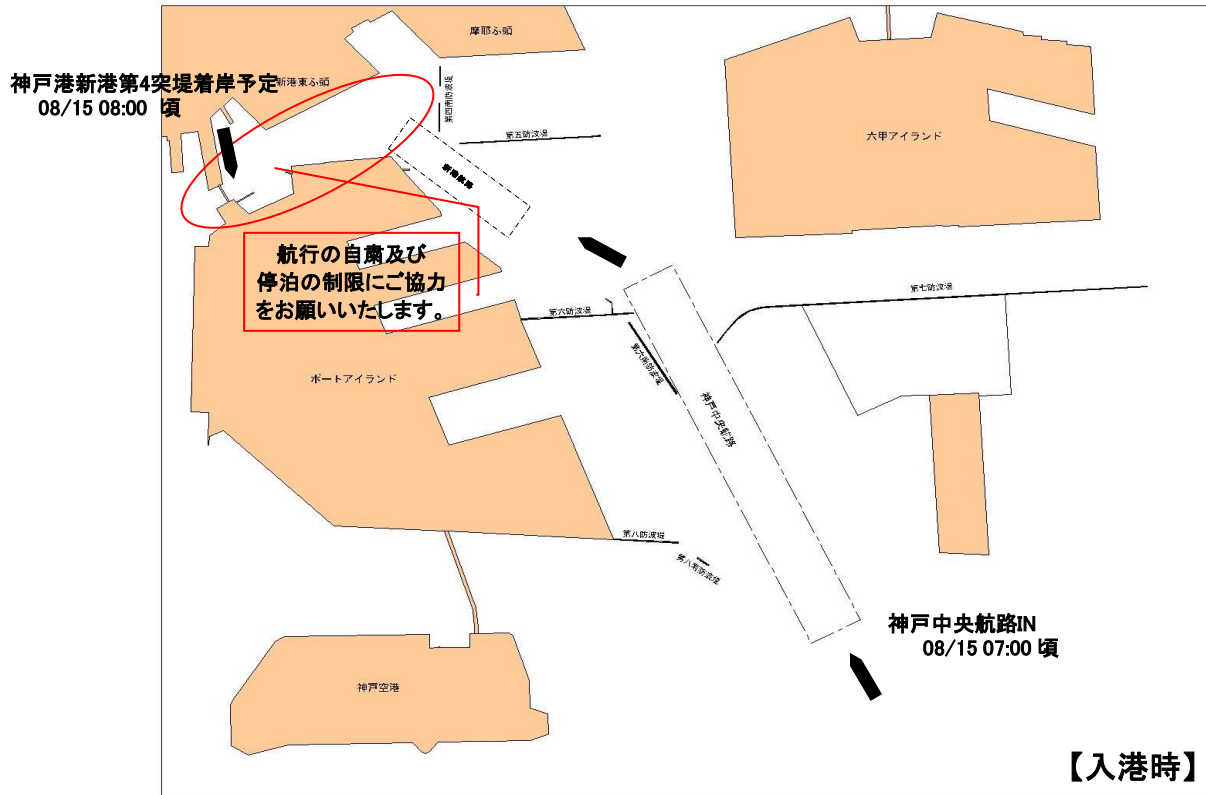

# 大型外航客船入出港のお知らせ

平成30年7月17日  
神戸市みなと総局

大型外航客船“VOYAGER OF THE SEAS”が次のとおり神戸港に寄港いたします。

(総トン数 138,194トン 全長 311.12 m)

平成30年08月15日(水) 08:00 着岸 / 08月15日(水) 17:00 出港

(事情により変更となる場合があります。)

大型外航客船入出港時、神戸大橋から新港航路間の航行を自粛していただきますようお願いいたします。