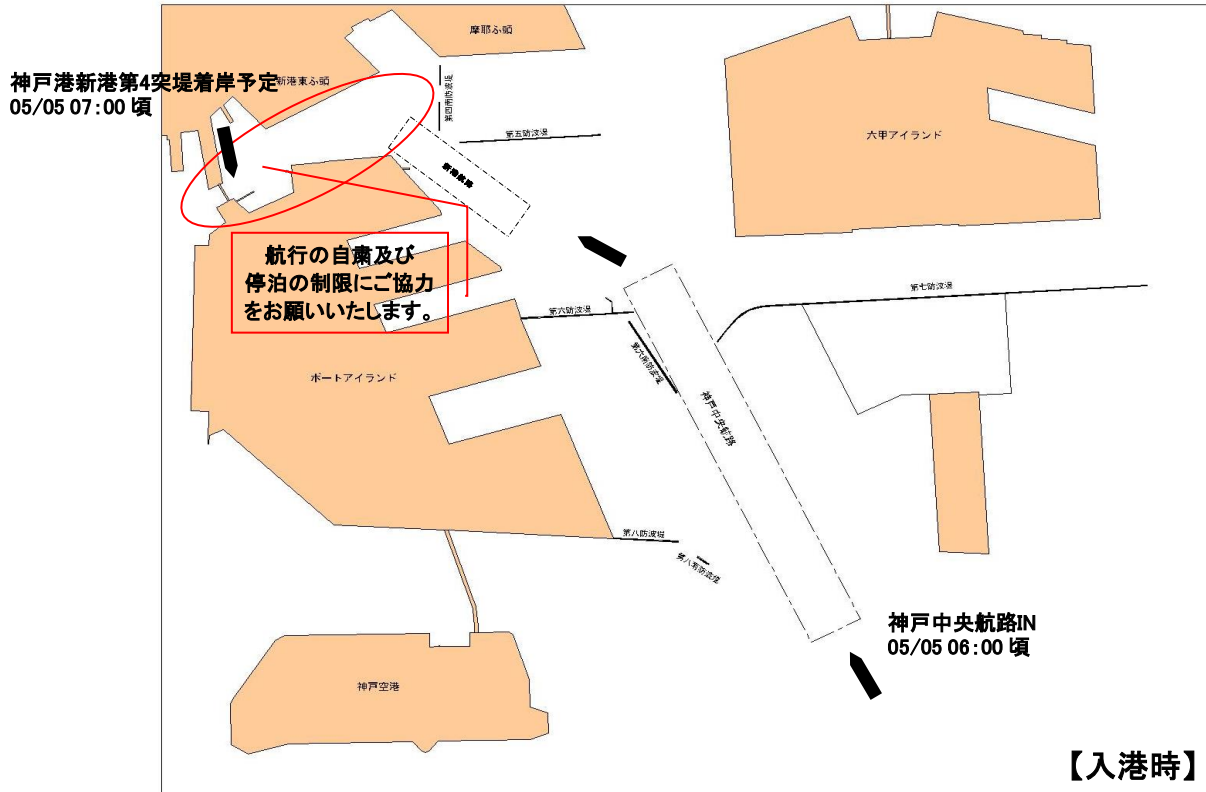

大型外航客船入出港のお知らせ

平成30年4月16日
神戸市みなと総局

大型外航客船“MSC SPLENDIDA”が次のとおり神戸港に寄港いたします。

(総トン数 137,936トン 全長 333.33 m)

入出港時刻 平成30年05月05日(土) 07:00 着岸 / 05月05日(土) 13:00 出港

(事情により変更となる場合があります。)

大型外航客船入出港時、神戸大橋から新港航路間の航行の自粛及び周辺岸壁への停泊の制限にご協力をお願いいたします。