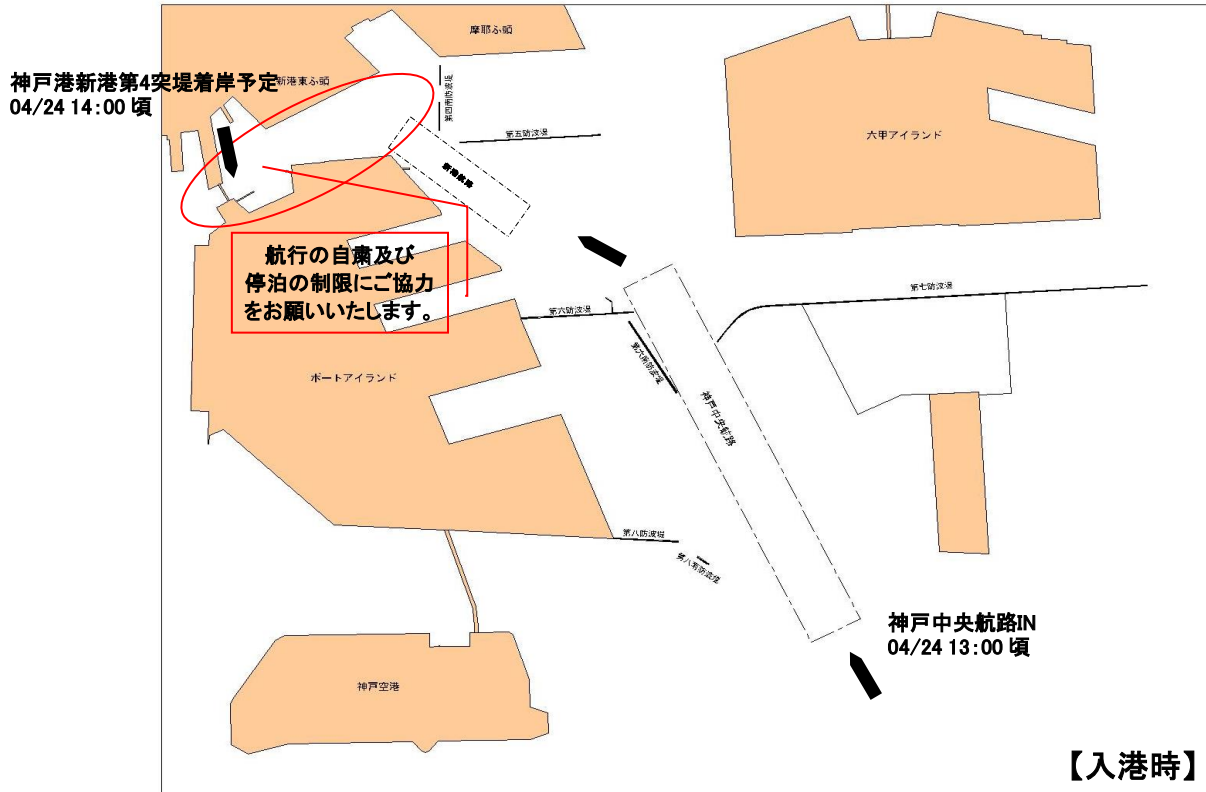

# 大型外航客船入出港のお知らせ

平成30年4月16日  
神戸市みなと総局

大型外航客船“QUANTUM OF THE SEAS”が次のとおり神戸港に寄港いたします。  
(総トン数 168,666トン 全長 347.75 m)

入出港時刻 平成30年04月24日(火) 14:00 着岸 / 04月25日(水) 17:00 出港

(事情により変更となる場合があります。)

大型外航客船入出港時、神戸大橋から新港航路間の航行の自粛及び周辺岸壁への停泊の制限にご協力をお願いいたします。