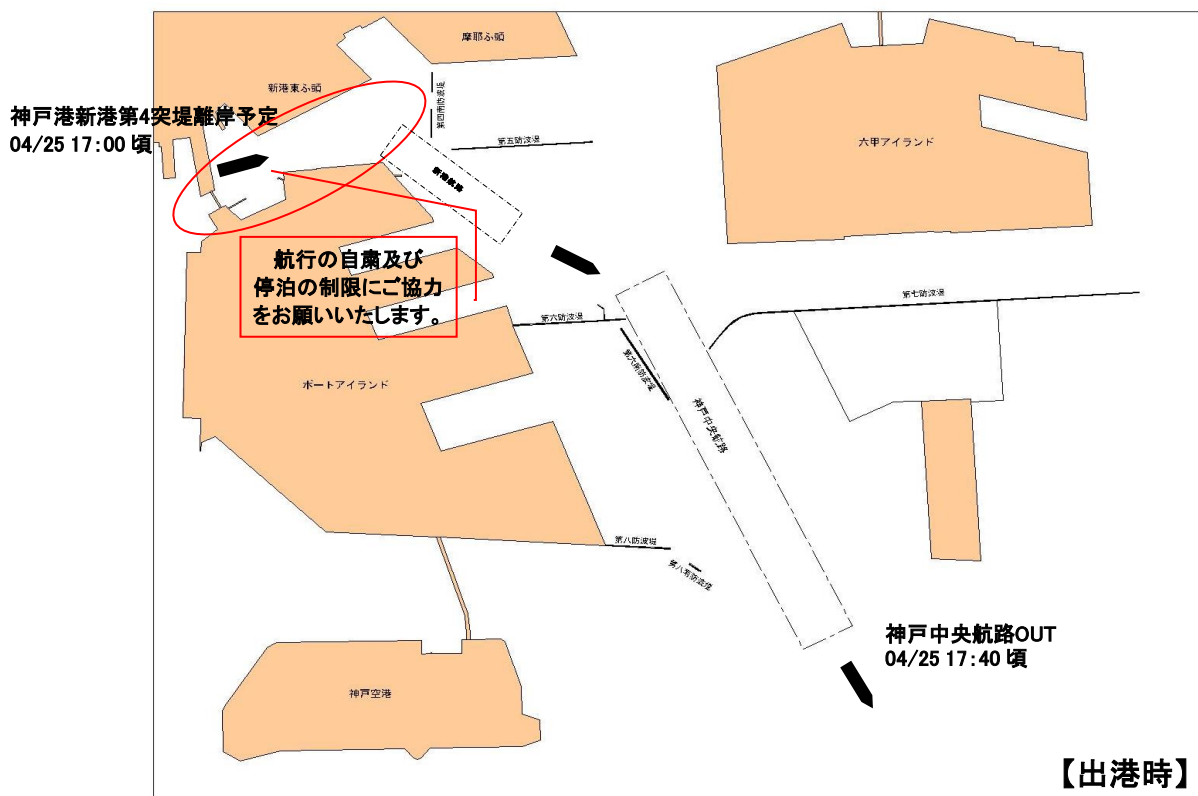

# 大型外航客船入出港のお知らせ

平成30年4月16日  
神戸市みなと総局

大型外航客船“QUANTUM OF THE SEAS”が次のとおり神戸港に寄港いたします。  
(総トン数 168,666トン 全長 347.75 m)

入出港時刻 平成30年04月24日(火) 14:00 着岸 / 04月25日(水) 17:00 出港

(事情により変更となる場合があります。)

大型外航客船入出港時、神戸大橋から新港航路間の航行の自粛及び周辺岸壁への停泊の制限にご協力をお願いいたします。