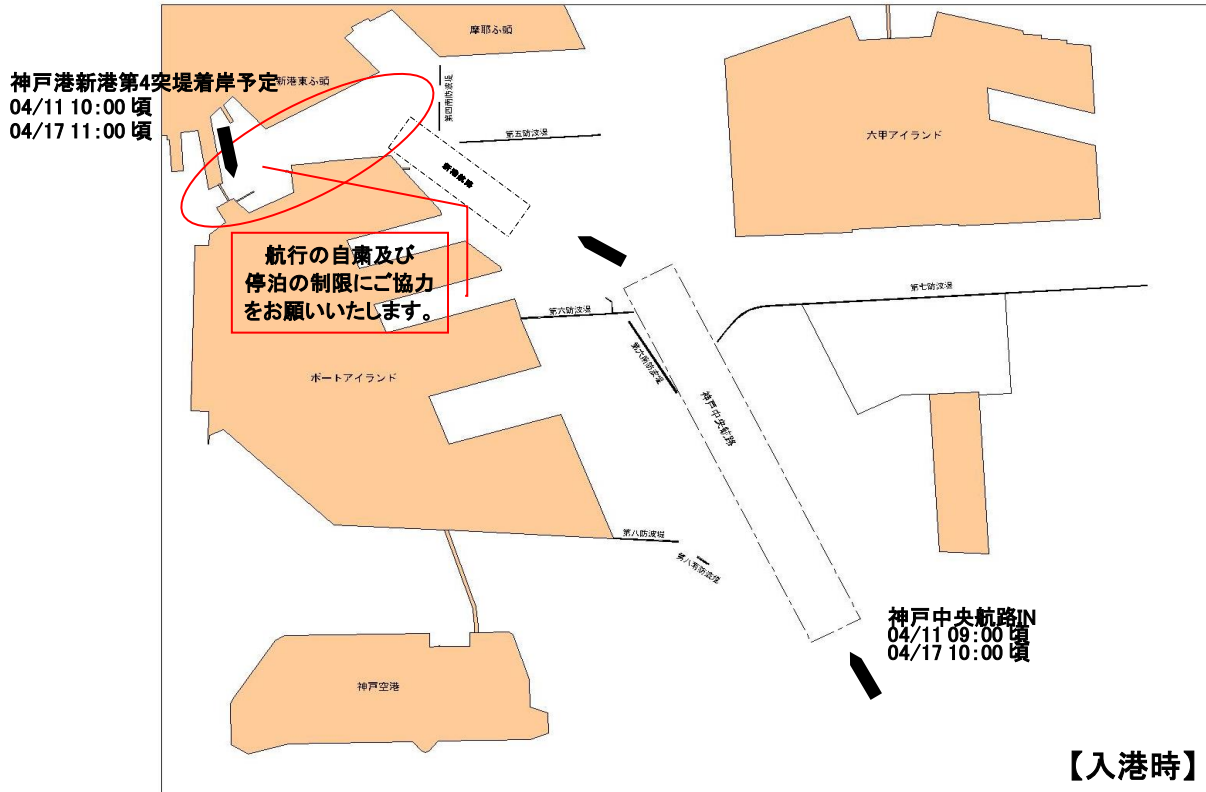

# 大型外航客船入出港のお知らせ

平成30年3月16日  
神戸市みなと総局

大型外航客船“CELEBRITY MILLENNIUM”が次のとおり神戸港に寄港いたします。

(総トン数 90,963トン 全長 294.00 m)

入出港時刻 平成30年04月11日(水) 10:00 着岸 / 04月12日(木) 17:00 出港  
平成30年04月17日(火) 11:00 着岸 / 04月18日(水) 18:00 出港

(事情により変更となる場合があります。)

大型外航客船入出港時、神戸大橋から新港航路間の航行の自粛及び周辺岸壁への停泊の制限にご協力をお願いいたします。

お問い合わせ先: 神戸市みなと総局みなと振興部海務課港務係  
Tel: 078-322-5665