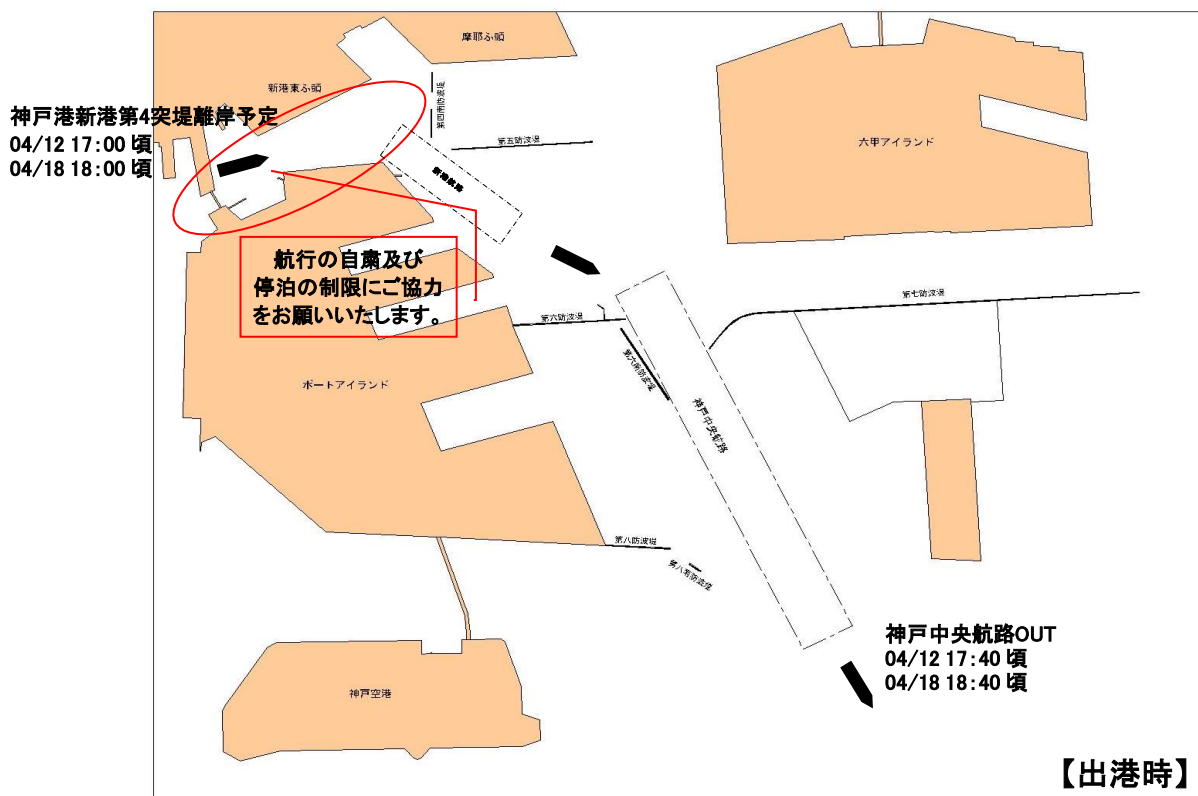

# 大型外航客船入出港のお知らせ

平成30年3月16日  
神戸市みなと総局

大型外航客船“CELEBRITY MILLENNIUM”が次のとおり神戸港に寄港いたします。

(総トン数 90,963トン 全長 294.00 m)

入出港時刻 平成30年04月11日(水) 10:00 着岸 / 04月12日(木) 17:00 出港  
平成30年04月17日(火) 11:00 着岸 / 04月18日(水) 18:00 出港

(事情により変更となる場合があります。)

大型外航客船入出港時、神戸大橋から新港航路間の航行の自粛及び周辺岸壁への停泊の制限にご協力をお願いいたします。

お問い合わせ先: 神戸市みなと総局みなと振興部海務課港務係  
Tel: 078-322-5665