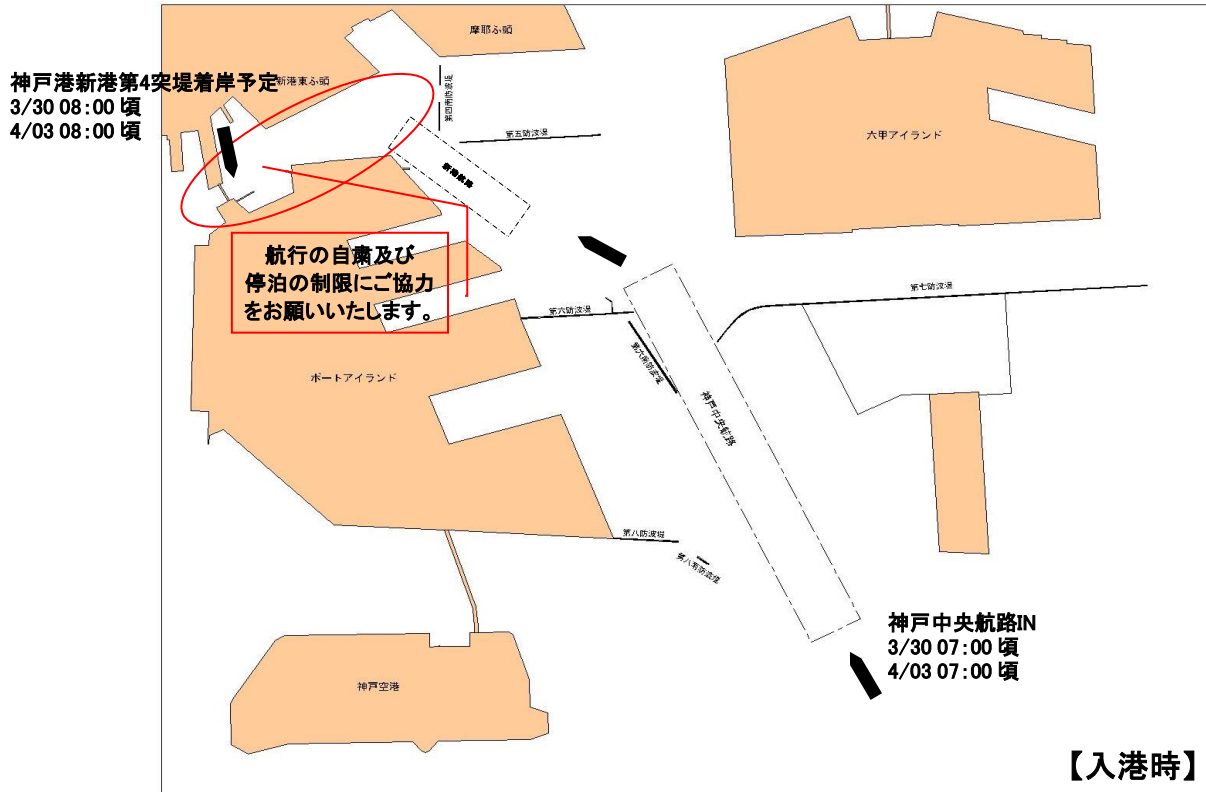

# 大型外航客船入出港のお知らせ

平成30年3月16日  
神戸市みなと総局

大型外航客船“NORWEGIAN JEWEL”が次のとおり神戸港に寄港いたします。  
(総トン数 93,502トン 全長 294.13 m)

入出港時刻 平成30年3月30日(金) 08:00 着岸 / 3月30日(金) 19:00 出港  
平成30年4月03日(火) 08:00 着岸 / 4月04日(水) 14:00 出港  
(事情により変更となる場合があります。)

大型外航客船入出港時、神戸大橋から新港航路間の航行の自粛及び周辺岸壁への停泊の制限にご協力をお願いいたします。

お問い合わせ先: 神戸市みなと総局みなと振興部海務課港務係  
Tel: 078-322-5665