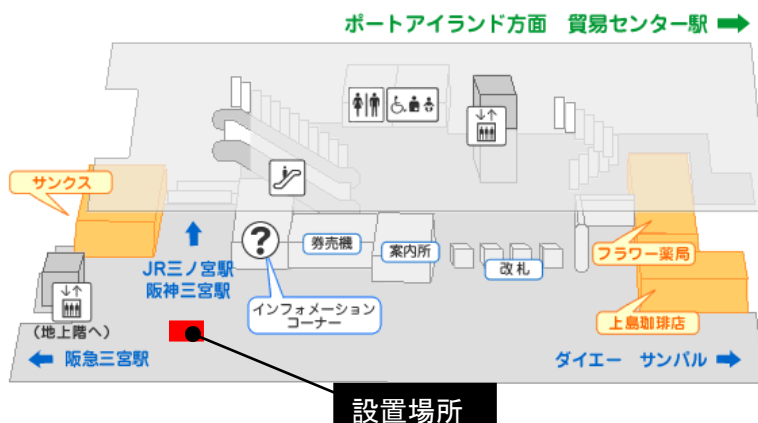

このたび、神戸空港を、より快適にご利用いただくためのサービスの一環として、ポータルライナー三宮駅インフォメーションコーナー前に航空便発着案内を設置いたしました。

案内には液晶モニターを設置し、神戸空港における出発・到着便の運行状況を最大8便までリアルタイムに表示します。

運用時間 三宮駅運用時間帯

設置場所 ポータルライナー三宮駅 インフォメーションコーナー前

お問い合わせ 神戸空港ターミナル株式会社 078-940-2581