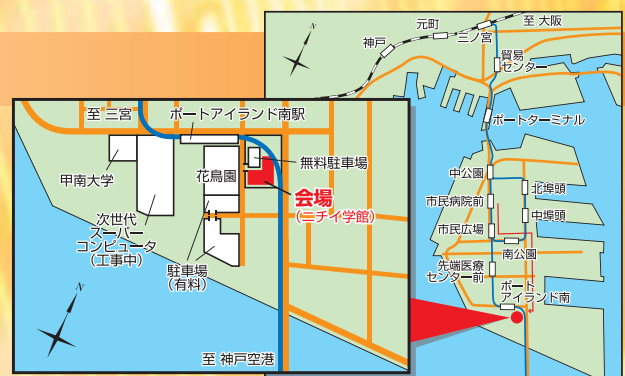

## アクセス

### 電車でお越しの場合:

ポートライナー「三宮」駅から「神戸空港行き」に乗車し、「ポートアイランド南駅」下車。東へ徒歩2分

### お車でお越しの場合:

花鳥園の東隣りです。神戸大橋を渡り、花鳥園への案内看板に従って下さい。

〔無料駐車場(50台)あり、周辺に有料駐車場(約300台)あり〕