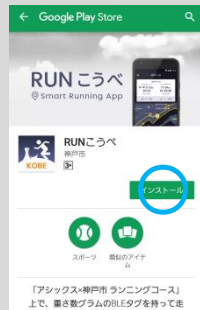

ご利用方法

「RUNこうべ」アプリインストール

お持ちのスマートフォンにて、QRコードを読み込むか、

GooglePlayで「RUNこうべ」と検索しアプリをインストールしてください。

インストール完了

OS : Android5.0.1~7のみ対応 **(iPhoneには未対応ですのでご注意ください)**

※対応OSであっても、機種やお使いのアプリケーション等の組合せによって正常に動作しない場合がございます。

※本アプリのダウンロードおよびご利用には別途通信料がかかります、お客さまのご負担となります（本アプリのバージョンアップの際や本アプリが正常に動作しないことにより再設定などで追加的に発生する通信料を含みます）。

BLEタグを受け取る

タグ配布場所にお越しいただき、BLEタグをお受け取りください。（事前申し込みは不要です。）

下記3か所の施設でタグを配布しております。