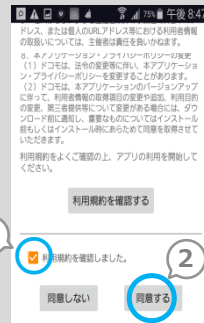

ご利用方法

「RUNこうべ」アプリインストール

お持ちのスマートフォンにて、QRコードを読み込むか、

GooglePlayで「RUNこうべ」と検索しアプリをインストールしてください。

インストール完了

OS : Android5.0.1~7のみ対応 **(iPhoneには未対応ですのでご注意ください)**

※対応OSであっても、機種やお使いのアプリケーション等の組合せによって正常に動作しない場合がございます。

※本アプリのダウンロードおよびご利用には別途通信料がかかります、お客さまのご負担となります（本アプリのバージョンアップの際や本アプリが正常に動作しないことにより再設定などで追加的に発生する通信料を含みます）。

BLEタグを受け取る

タグ配布場所にお越しいただき、BLEタグをお受け取りください。（事前申し込みは不要です。）

下記3か所の施設でタグを配布しております。