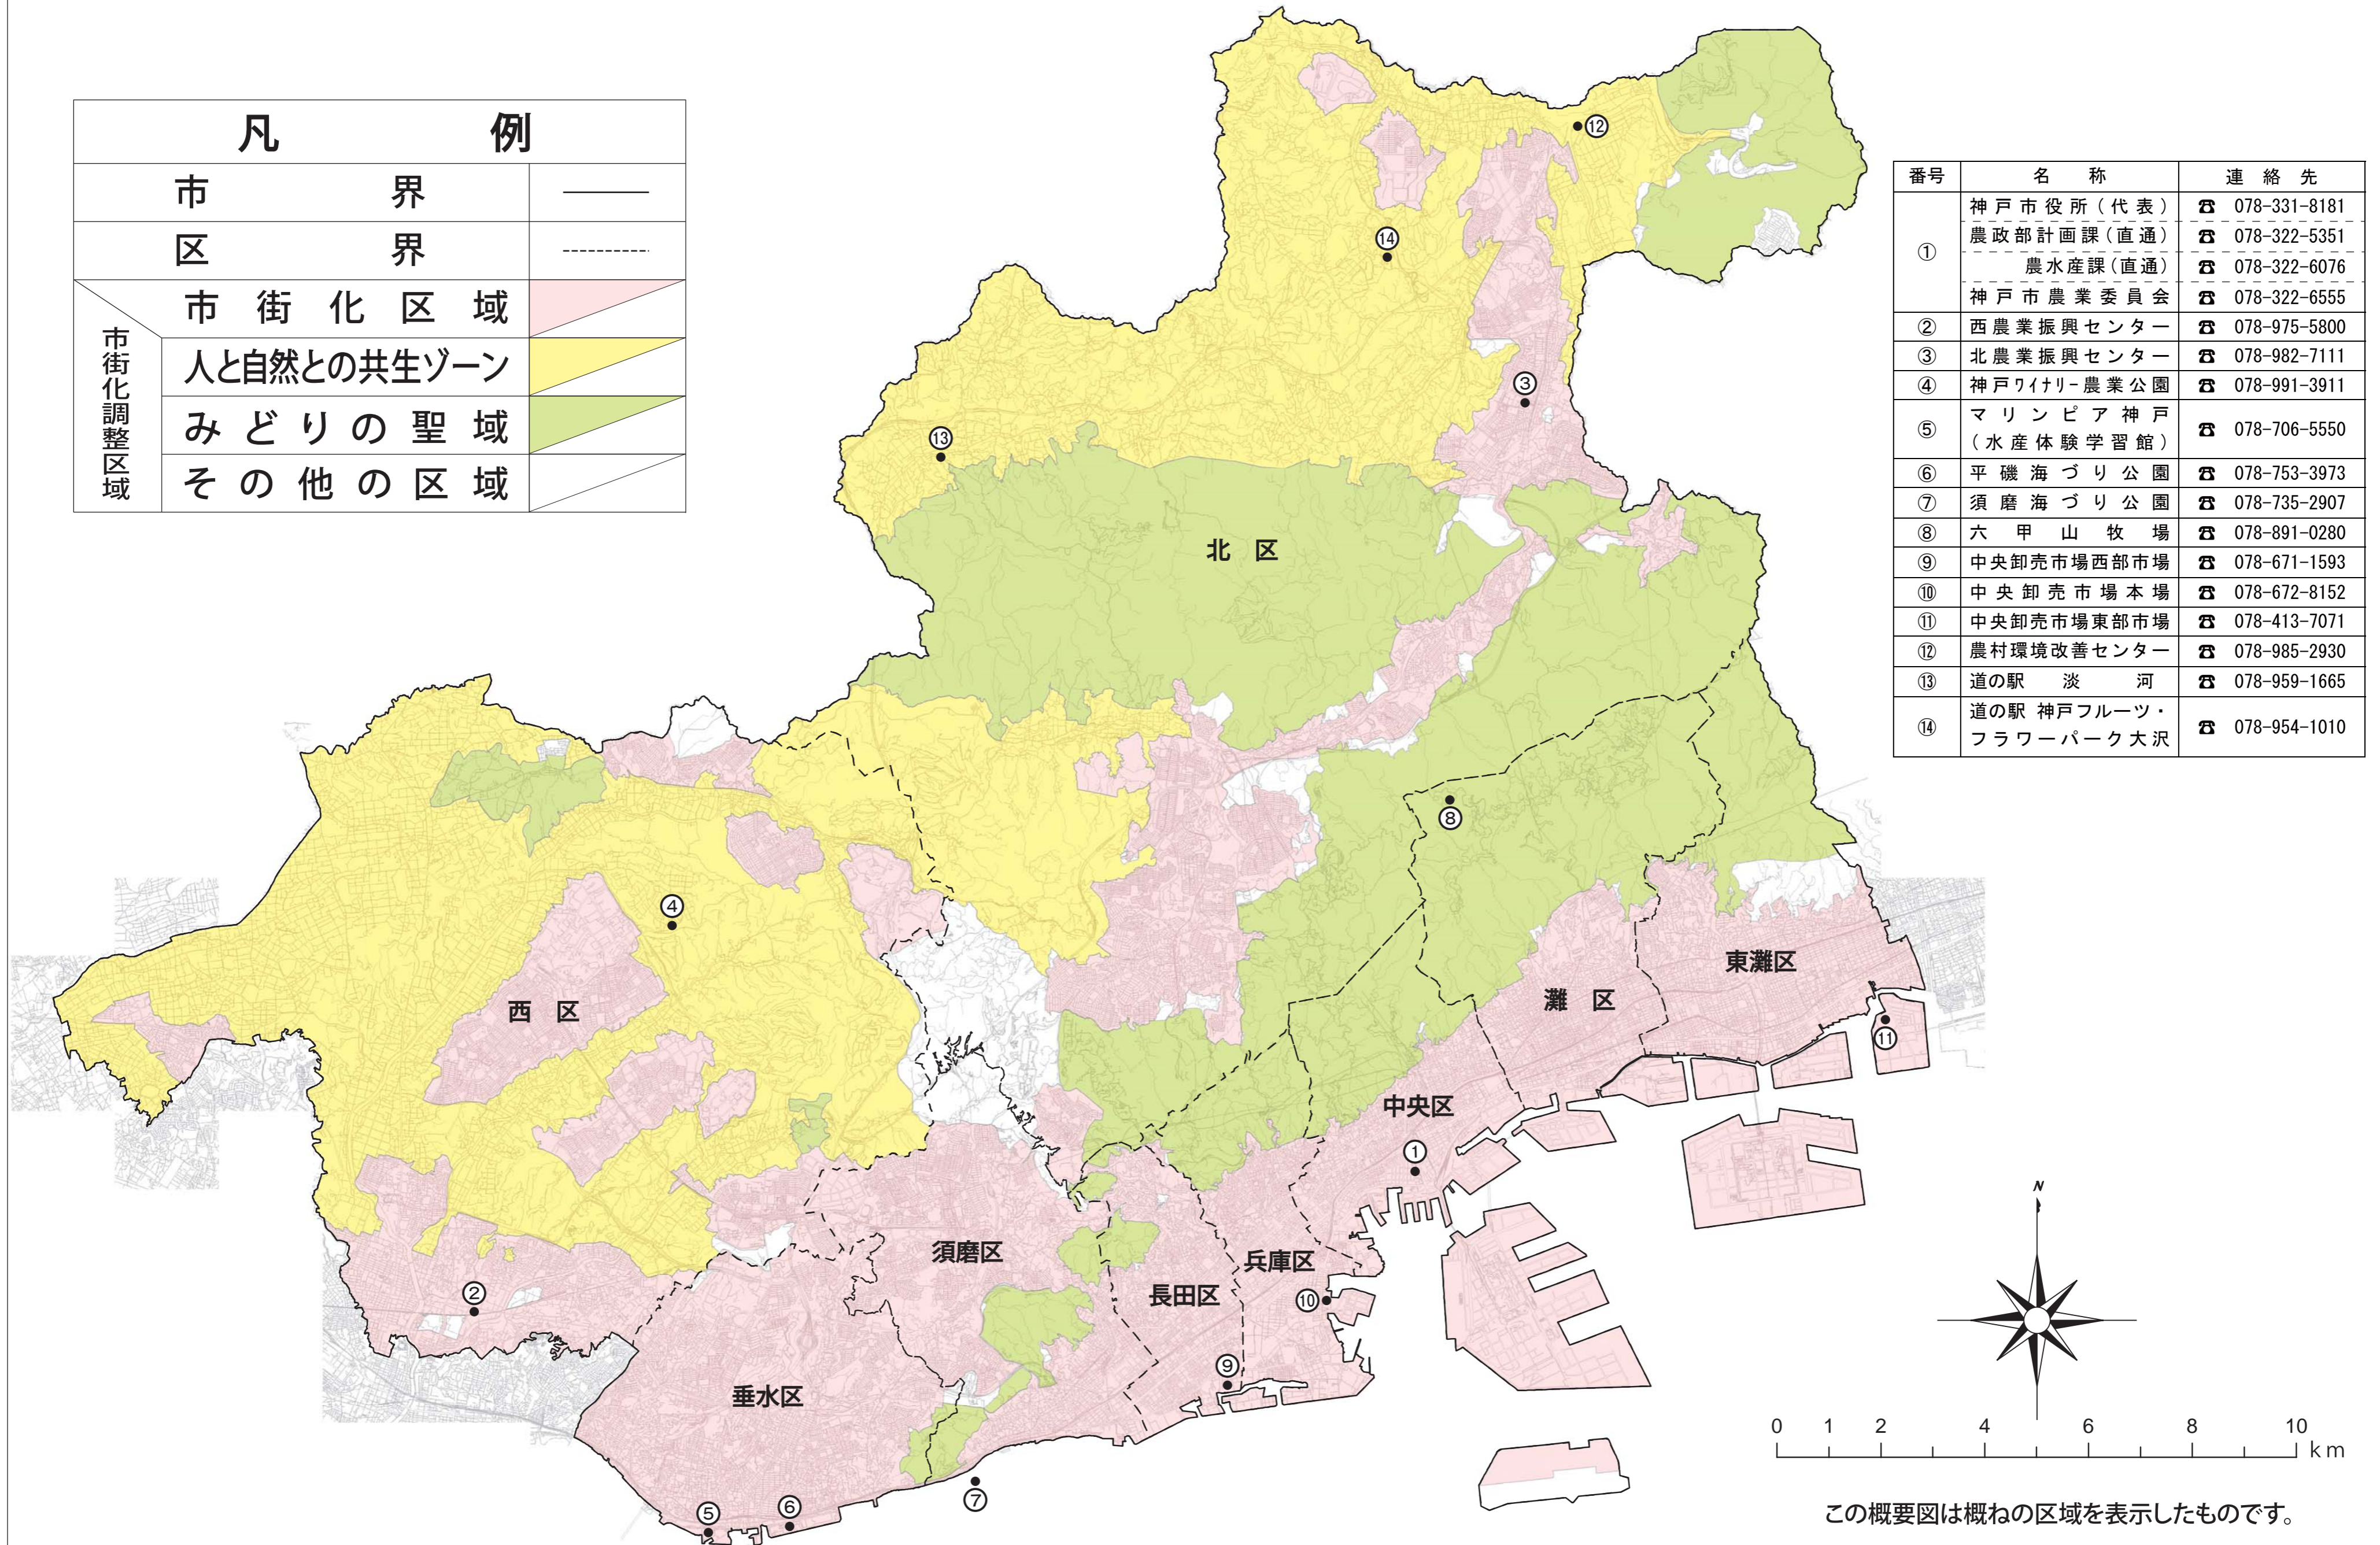

神戸の土地利用の概要図

平成30年3月現在

凡		例
市界	——	
区界	-----	
市街化調整区域	市街化区域	
	人と自然との共生ゾーン	
	みどりの聖域	
	その他の区域	

番号	名称	連絡先
①	神戸市役所(代表)	☎ 078-331-8181
	農政部計画課(直通)	☎ 078-322-5351
	農水産課(直通)	☎ 078-322-6076
	神戸市農業委員会	☎ 078-322-6555
②	西農業振興センター	☎ 078-975-5800
③	北農業振興センター	☎ 078-982-7111
④	神戸ワイナリー農業公園	☎ 078-991-3911
⑤	マリニピア神戸 (水産体験学習館)	☎ 078-706-5550
⑥	平磯海づり公園	☎ 078-753-3973
⑦	須磨海づり公園	☎ 078-735-2907
⑧	六甲山牧場	☎ 078-891-0280
⑨	中央卸売市場西部市場	☎ 078-671-1593
⑩	中央卸売市場本場	☎ 078-672-8152
⑪	中央卸売市場東部市場	☎ 078-413-7071
⑫	農村環境改善センター	☎ 078-985-2930
⑬	道の駅 淡河	☎ 078-959-1665
⑭	道の駅 神戸フルーツ・ フラワーパーク大沢	☎ 078-954-1010

この概要図は概ねの区域を表示したものです。